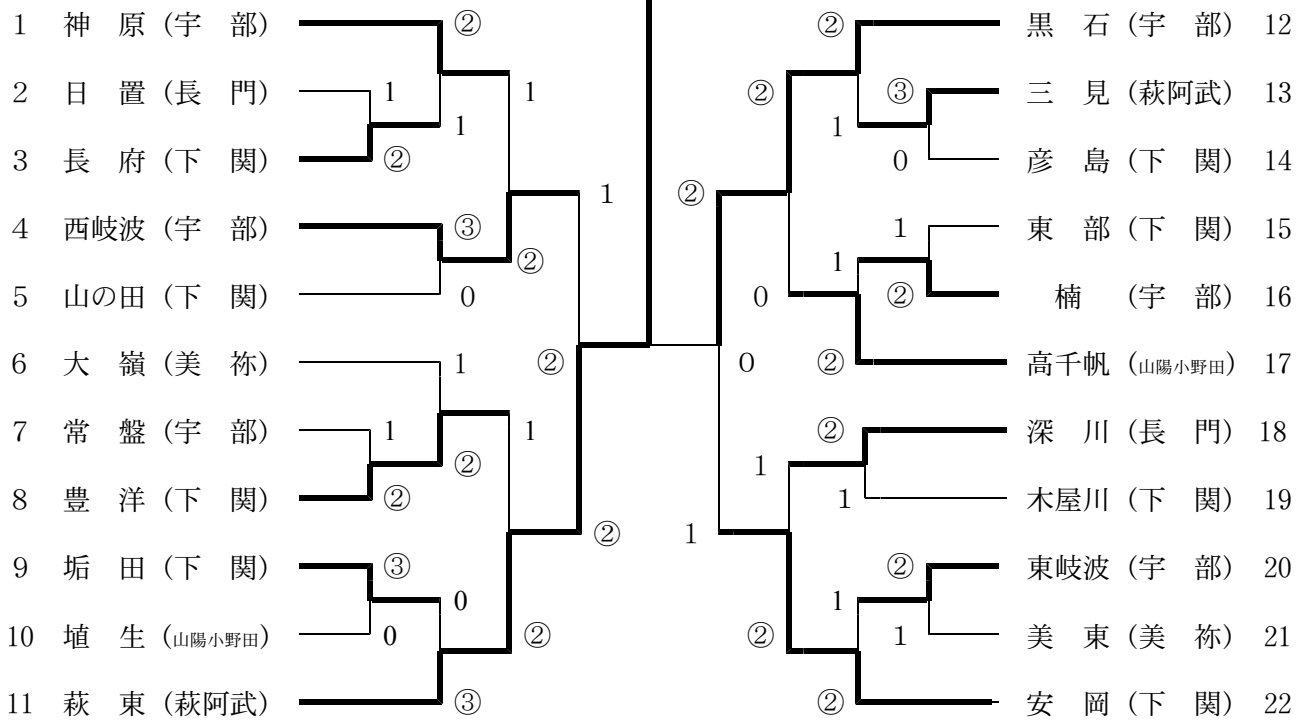

ソフトテニスの部

宇部マテ”フレッセラ”テニスコート

男子団体の部

勝山(下関)

女子団体の部

宇部マテ”フレッセラ”テニスコート

萩東(萩阿武)

第58回 山口県中学校春季体育大会 (ソフトテニス男子 個人の部)

小林・浅田 (桃山)

宇部マテ”フレッセラ” テニスコート

1	小林・浅田(桃山)								関・山崎(厚南) 26
2	中川・平野(豊田西)								津島・宮村(長成) 27
3	長安・佐久間(臈吐)	1							藤田・大田(菱海) 28
4	瀧下・濱田(常盤)	3							杉・小幡(上宇部) 29
5	山本・久保(厚狭)	1							岡・藤田(萩東) 30
6	百合野・森野(深川)								峯・渡壁(名陵) 31
7	安部・殿本(川中)	3							
8	村田・清水(秋芳北)								梅田・徳永(埴生) 32
9	下川・室角(長成)								田中・藤元(桃山) 33
10	福田・坂田(上宇部)	1							中野・川村(山の田) 34
11	伊勢島・中村(萩西)	3							阿部・森本(美東) 35
12	渡邊・田中(楠)								林・和田(楠) 36
13	原田・黒瀬(勝山)								大倉・溝口(菊川) 37
14	國重・國重(東岐波)								中林・橋村(長府) 38
15	中野・中丸(菊川)								藤田・平尾(神原) 39
16	早川・綿野(仙崎)	1							恩村・溝部(臈吐) 40
17	渋谷・倉重(黒石)	0							西田・岡田(黒石) 41
18	加島・藤井(長成)								杉野・三宅(川中) 42
19	阿武・岩崎(萩東)	3							田中・吉中(深川) 43
20	殿河内・平岡(上宇部)								木村・中村(勝山) 44
21	重本・秋山(高千帆)	0							磯部・村田(美東) 45
22	柘見・下原(長府)								徳永・山本(東岐波) 46
23	待水・鳥飼(桃山)								松原・吉岡(田万川) 47
24	原川・倉重(美東)	0							大谷・谷口(長成) 48
25	松田・亀山(山の田)								大下・西村(小野田) 49
									下田・着本(上宇部) 50