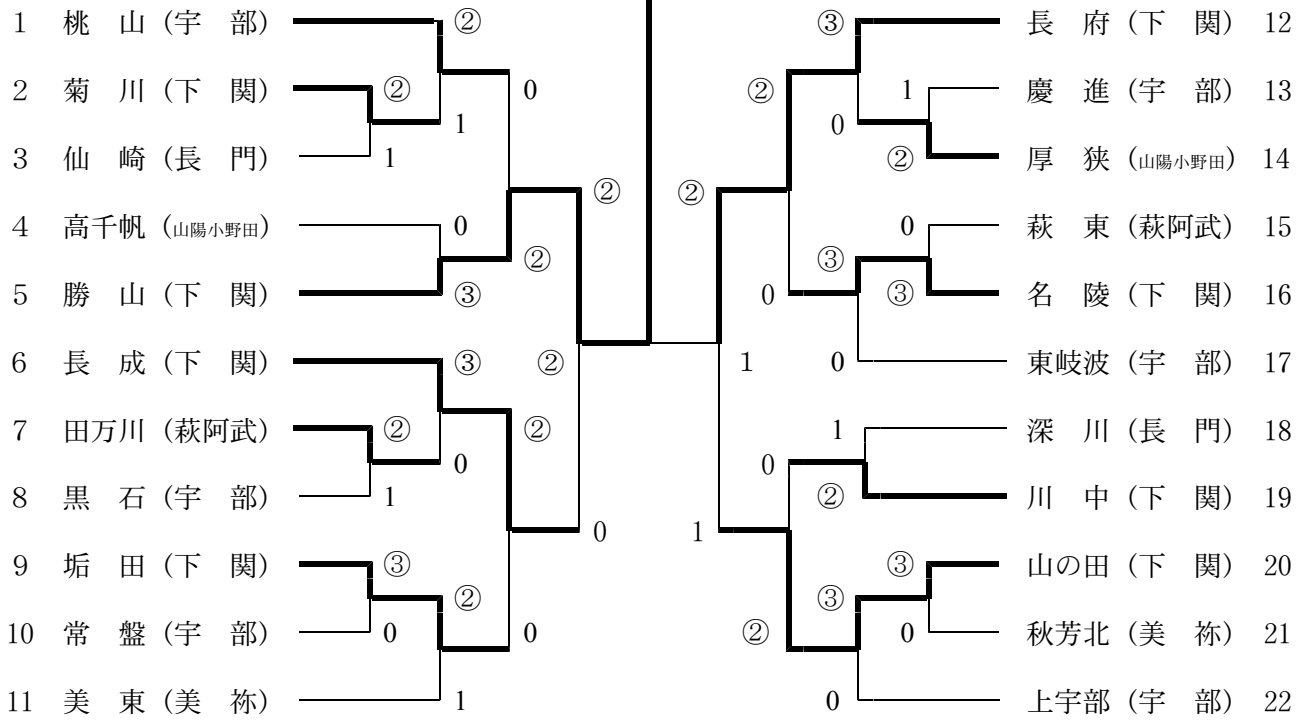

ソフトテニスの部

宇部マテ”フレッセラ”テニスコート

男子団体の部

勝山(下関)

女子団体の部

宇部マテ”フレッセラ”テニスコート

萩東(萩阿武)

第58回 山口県中学校春季体育大会 (ソフトテニス男子 個人の部)

小林・浅田 (桃山)

宇部マテ”フレッセラ” テニスコート

1	小林・浅田(桃山)								関・山崎(厚南) 26
2	中川・平野(豊田西)								津島・宮村(長成) 27
3	長安・佐久間(臈吐)	1							藤田・大田(菱海) 28
4	瀧下・濱田(常盤)	3							杉・小幡(上宇部) 29
5	山本・久保(厚狭)	1							岡・藤田(萩東) 30
6	百合野・森野(深川)								峯・渡壁(名陵) 31
7	安部・殿本(川中)	3							
8	村田・清水(秋芳北)								梅田・徳永(埴生) 32
9	下川・室角(長成)								田中・藤元(桃山) 33
10	福田・坂田(上宇部)	1							中野・川村(山の田) 34
11	伊勢島・中村(萩西)	3							阿部・森本(美東) 35
12	渡邊・田中(楠)								林・和田(楠) 36
13	原田・黒瀬(勝山)								大倉・溝口(菊川) 37
14	國重・國重(東岐波)								中林・橋村(長府) 38
15	中野・中丸(菊川)								藤田・平尾(神原) 39
16	早川・綿野(仙崎)	1							恩村・溝部(臈吐) 40
17	渋谷・倉重(黒石)	0							西田・岡田(黒石) 41
18	加島・藤井(長成)								杉野・三宅(川中) 42
19	阿武・岩崎(萩東)	3							田中・吉中(深川) 43
20	殿河内・平岡(上宇部)								木村・中村(勝山) 44
21	重本・秋山(高千帆)	0							磯部・村田(美東) 45
22	柘見・下原(長府)								徳永・山本(東岐波) 46
23	待水・鳥飼(桃山)								松原・吉岡(田万川) 47
24	原川・倉重(美東)	0							大谷・谷口(長成) 48
25	松田・亀山(山の田)								大下・西村(小野田) 49
									下田・着本(上宇部) 50