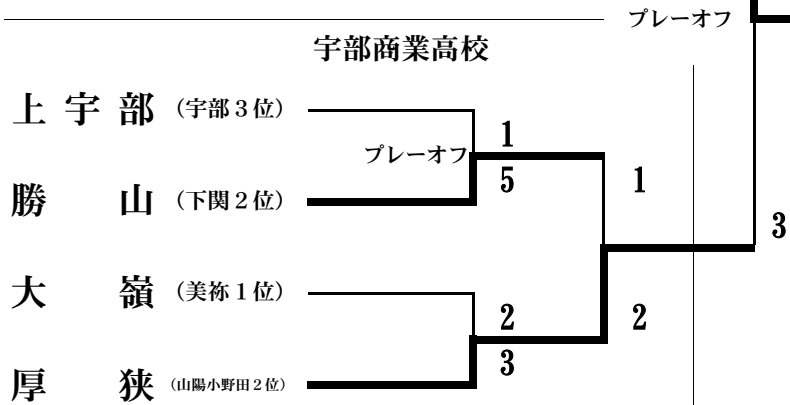

軟 式 野 球

常盤公園多目的広場

大会結果

- 1位 常 盤中学校 (宇部支部)
 2位 萩 東中学校 (萩阿武支部)
 3位 厚 狭中学校 (山陽小野田支部)
 3位 下関中等教育学校 (下関支部)

宇部市野球場

常盤中学校