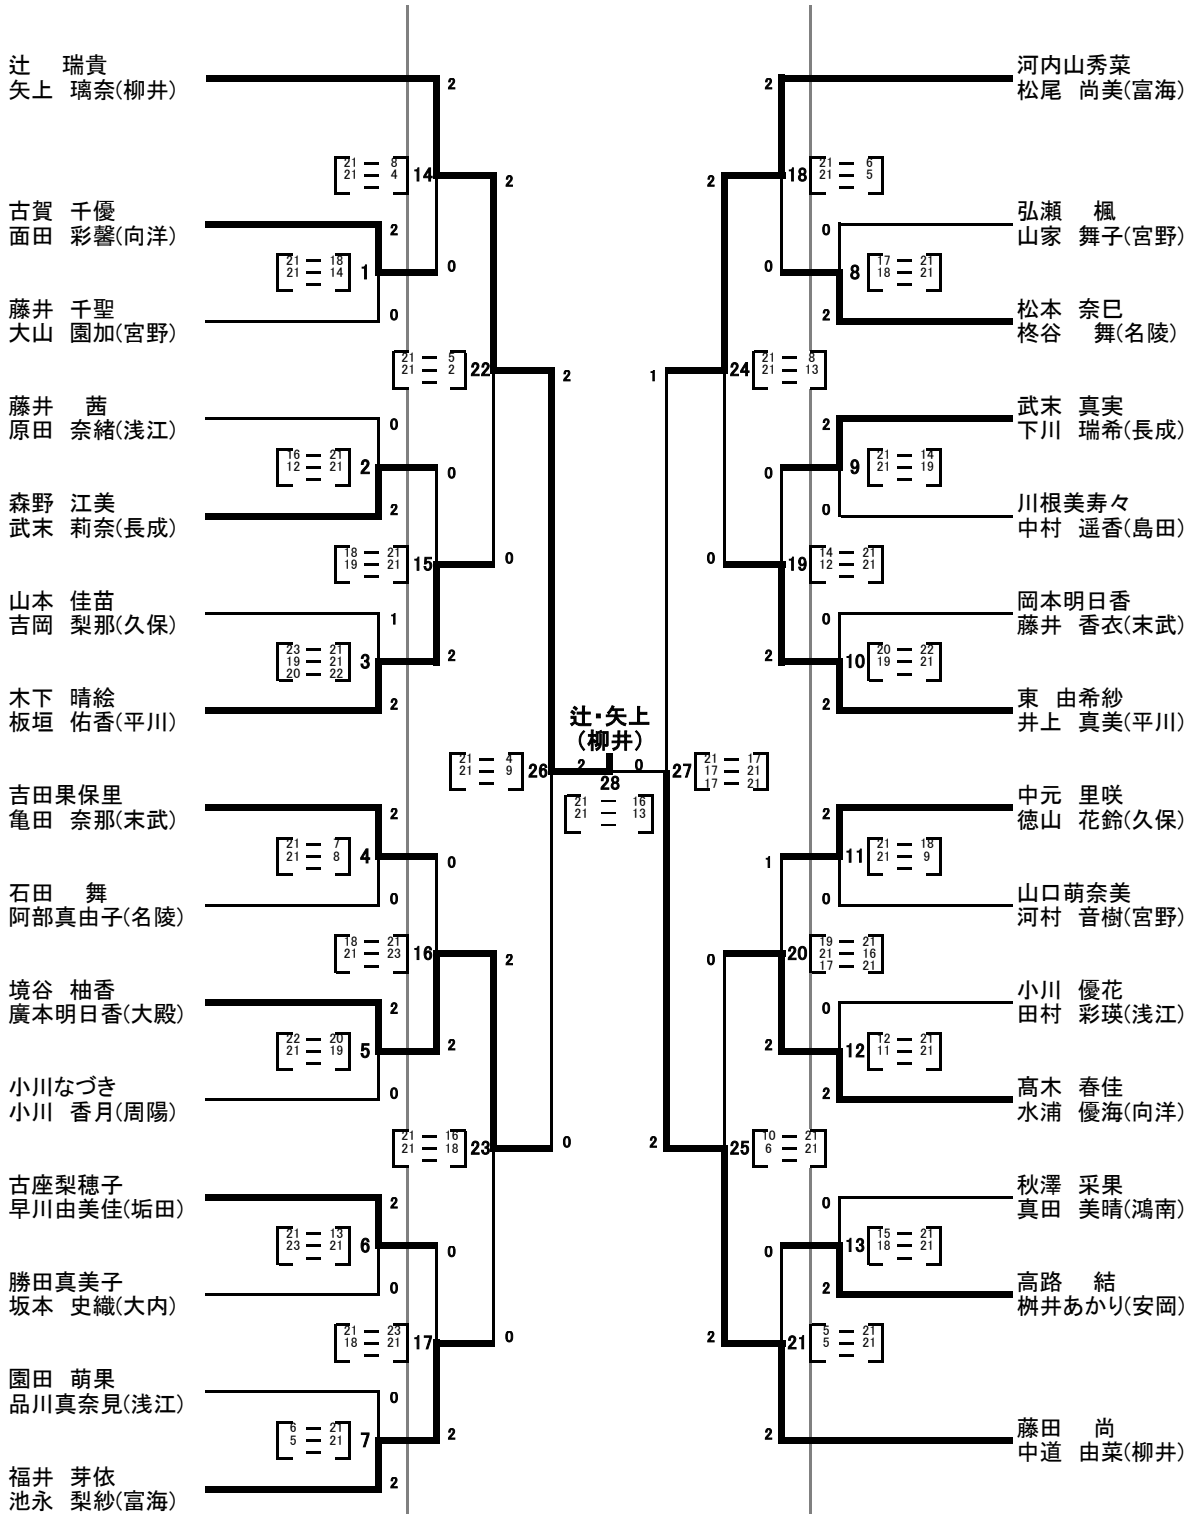

《女子ダブルス》

1. 第1日目
   1位 (辻瑞貴・矢上璃奈) (柳井) 中学校 (柳井支部)
   2位 (藤田尚・中道由菜) (柳井) 中学校 (柳井支部)
   3位 (境谷柚香・廣本明日香) (大殿) 中学校 (山支部)
   3位 (河内山秀菜・松尾尚美) (富海) 中学校 (防支部)