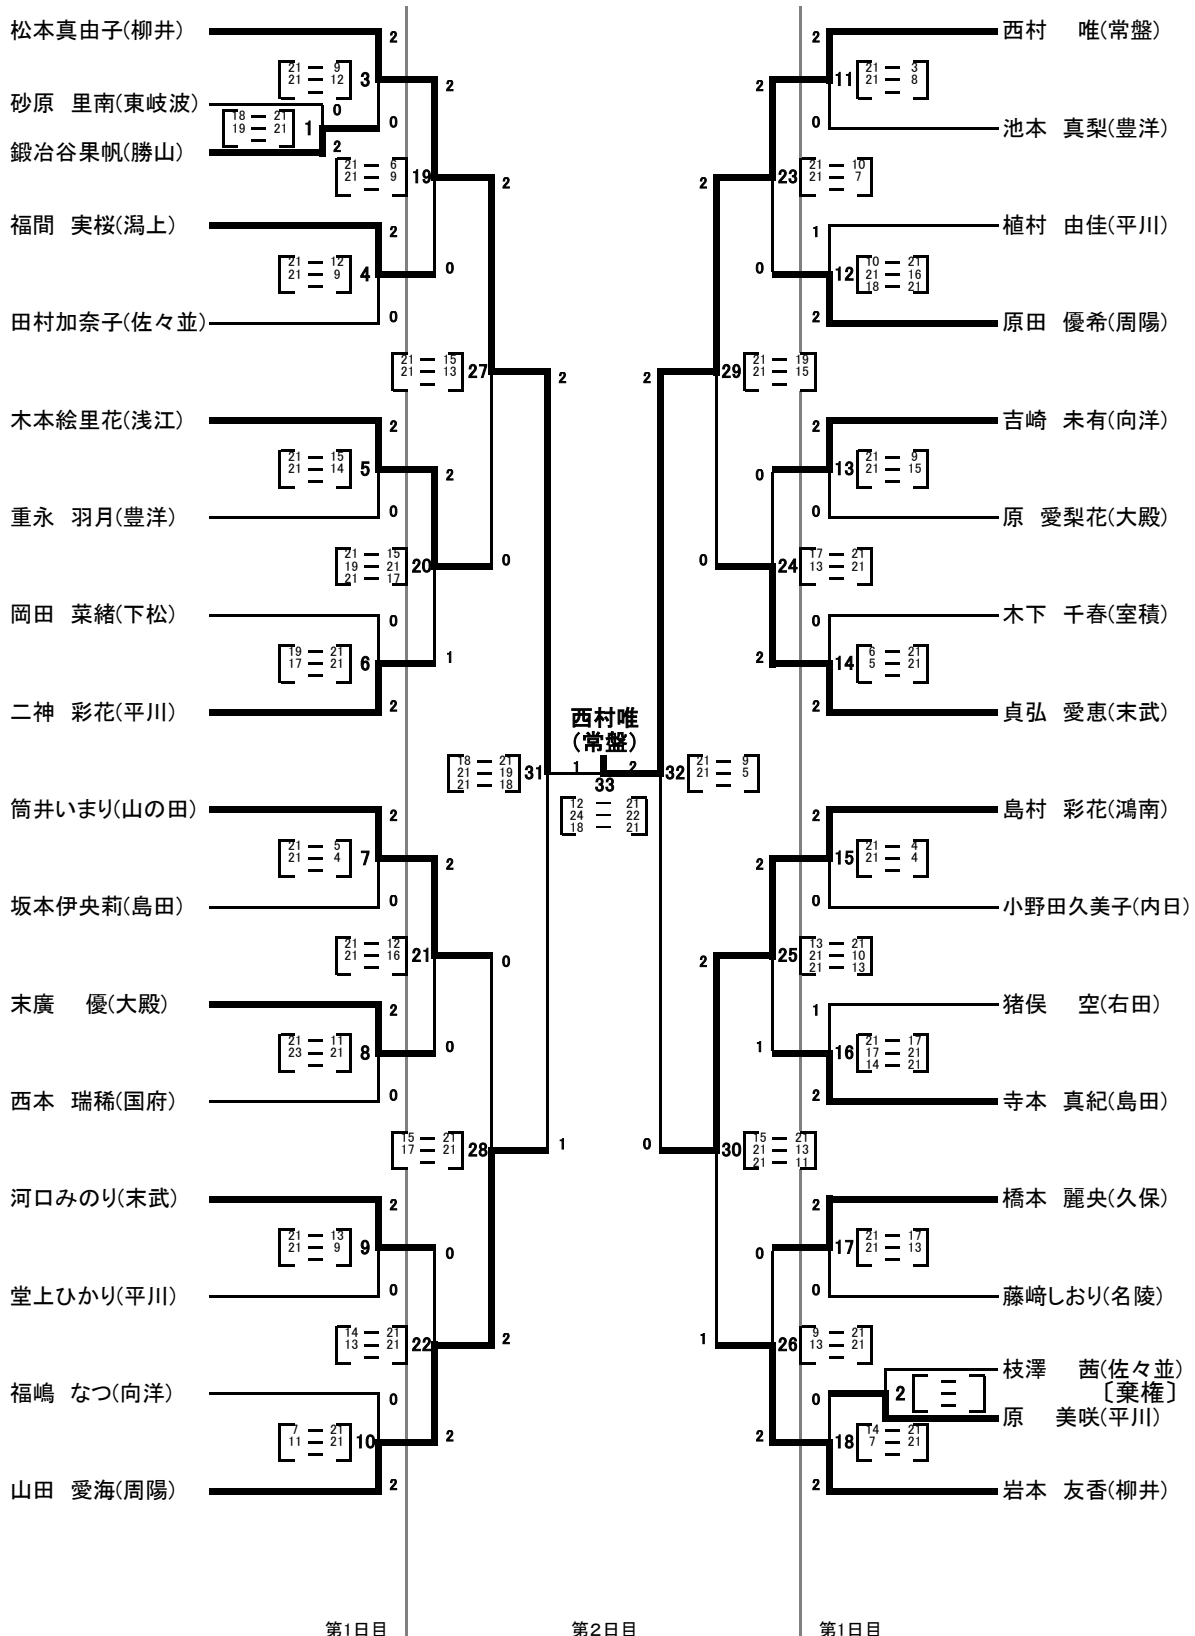

《女子シングルス》

- 1位 (西村 唯) (常盤) 中学校 (宇 部 支部)
- 2位 (松本真由子) (柳井) 中学校 (柳 井 支部)
- 3位 (島村彩花) (鴻南) 中学校 (山 口 支部)
- 3位 (山田愛海) (周陽) 中学校 (周 南 支部)