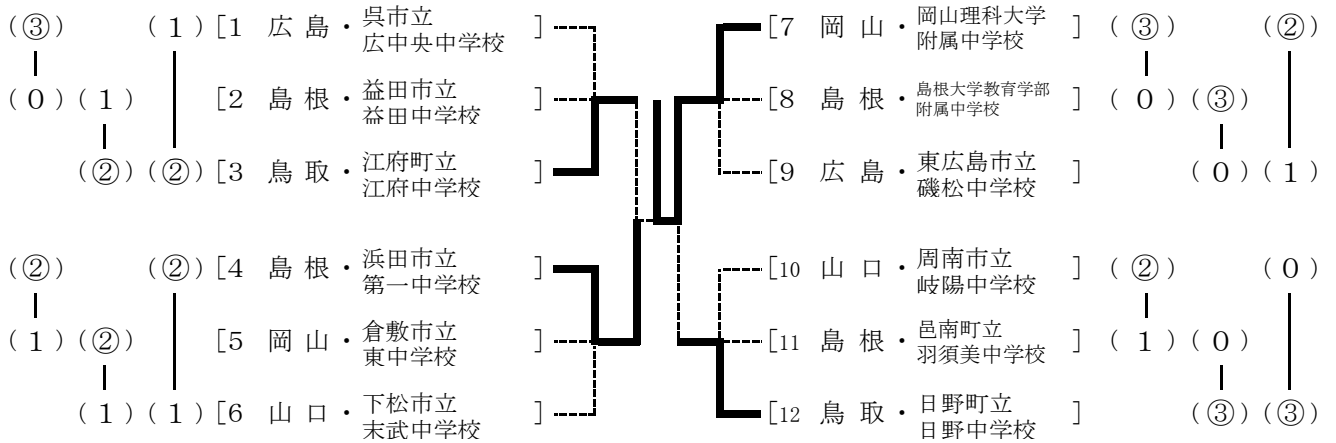

男子団体(学校対抗)戦

ラウンド	コート	対戦		スコア		選手			
		チーム	スコア	チーム	スコア	選手	選手		
1	オーダー	広中央中学校	③-0	益田中学校	1-②	江府中学校	広中央中学校	1-②	江府中学校
	1	沖田洗人	④-1	松元拓人	2-④	川上聖太郎	沖田洗人	④-0	川上聖太郎
	2	江嶋聡士	④-1	福原日向	④-1	岡田 誠	江嶋聡士	3-④	岡田 誠
	3	岡田匡生	④-2	榎木 礁	1-④	妹尾翔大	岡田匡生	2-④	妹尾翔大
2	オーダー	浜田第一中学校	②-1	倉敷東中学校	②-1	末武中学校	浜田第一中学校	②-1	末武中学校
	1	山根稔平	④-0	菅野祐斗	④-1	大木正信	鷹田光輝	1-④	安村優汰
	2	芳川拓巳	④-3	馬場健司	3-④	村田大樹	中上功己	④-2	藤永雄也
	3	花本航希	0-④	櫻井温記	④-3	山岡瑞樹	花本航希	④-1	山岡瑞樹
3	オーダー	岡山理大附属中学校	③-0	島大教育学部附属中学校	③-0	磯松中学校	岡山理大附属中学校	②-1	磯松中学校
	1	吉信克也	④-0	織原有佑	④-3	後藤大輝	山崎滉紀	3-④	後藤大輝
	2	上松俊貴	④-2	石本 耕	④-1	近藤恵太	小谷宜聖	④-0	近藤恵太
	3	山崎滉紀	④-3	小西智明	④-0	石井貴大	吉信克也	④-1	岡 卓海
4	オーダー	岐陽中学校	②-1	羽須美中学校	0-③	日野中学校	岐陽中学校	0-③	日野中学校
	1	石本真仁	④-0	齋藤俊介	0-④	坂本 樹	田中航太	0-④	坂本 樹
	2	得重拓己	④-2	中本陸斗	3-④	稲田 光	石田賢弘	0-④	稲田 光
	3	田中航太	3-④	大西春樹	0-④	松本 廉	久保亜聖	0-④	松本 廉
準決勝	オーダー	江府中学校	0-②	浜田第一中学校	②-0	日野中学校	江府中学校	0-②	日野中学校
	1	川上聖太郎	0-④	花本航希	④-0	松本 廉	川上聖太郎	④-0	松本 廉
	2	岡田 誠	0-④	内田理久	④-0	小川滉生	坂本 樹	④-0	小川滉生
	3	妹尾翔大	④-0	山根稔平	④-0	稲田 光	西村匠平	④-0	山本龍星
決勝	オーダー	浜田第一中学校	0-②	岡山理大附属中学校	代表決定戦	江府中学校	0-②	日野中学校	
	1	山根稔平	0-④	吉信克也	川上聖太郎	2-④	西村匠平		
	2	内田理久	0-④	上松俊貴	岡田 誠	3-④	山本龍星		
	3	小田良平	0-④	村上智基	木嶋祐輔	松本 廉			