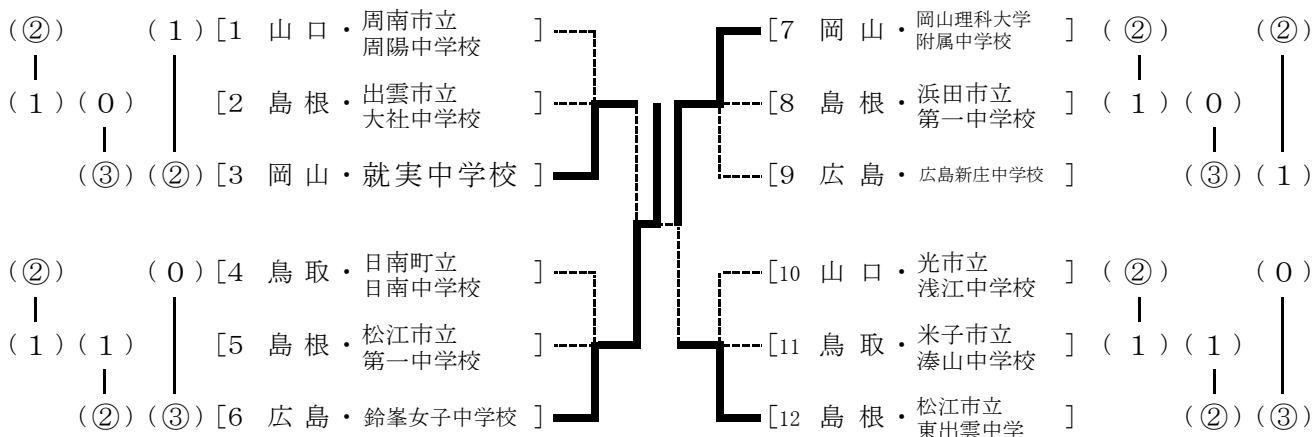

女子団体(学校対抗)戦

コート	対戦		対戦		対戦		対戦				
	オーダー	スコア	オーダー	スコア	オーダー	スコア	オーダー	スコア			
5	対戦		周陽中学校	②-1	大社中学校	大社中学校	0-③	就実中学校	周陽中学校	1-②	就実中学校
	1		岩本真季	1-④	岩谷有咲	藤井美瑠	0-④	石井咲妃	藤川優花	④-2	山本菜々子
	2		藤井華那	④-0	吉谷月	杉谷結麻	1-④	大塚香菜	板村朋美	0-④	藤原杏菜
	3		藤川優花	④-3	上野真由子	岩谷有咲	1-④	黒田奈穂子	水井瞳美	1-④	石井咲妃
6	対戦		日南中学校	②-1	松江第一中学校	松江第一中学校	1-②	鈴峯女子中学校	日南中学校	0-③	鈴峯女子中学校
	1		長谷川詩歩	3-④	松本瞳美	大西真美	1-④	折橋 葵	福岡明日香	2-④	折橋 葵
	2		埜田千夏	④-1	矢田涼香	高橋千咲	3-④	高良くるみ	川上朋華	0-④	高良くるみ
	3		福岡明日香	④-0	山本万葉	松本瞳美	④-3	笠井菜々子	長谷川詩歩	2-④	笠井菜々子
7	対戦		岡山理大附属中学校	②-1	浜田第一中学校	浜田第一中学校	0-③	広島新庄中学校	岡山理大附属中学校	②-1	広島新庄中学校
	1		難波奈津美	④-0	曾利倫花	山根いつき	0-④	矢式海音	小野志織	④-1	矢式海音
	2		西崎望悠里	3-④	佐伯麻衣子	柳山綾香	0-④	原萌乃香	加藤あずさ	0-④	原萌乃香
	3		荻野晴香	④-0	山根いつき	辻 優菜	0-④	海口夏希	荻野晴香	④-0	海口夏希
8	対戦		浅江中学校	②-1	湊山中学校	湊山中学校	1-②	東出雲中学校	浅江中学校	0-③	東出雲中学校
	1		堂原のぞみ	2-④	八幡 葉	八幡 葉	④-0	花房真由	星出鈴良	2-④	遠藤あかね
	2		戸村桃華	④-0	坂田佳奈	坂田佳奈	0-④	片山芽衣	福永理紗	2-④	久保田茜
	3		星出鈴良	④-2	古田有希	古田有希	0-④	遠藤あかね	藤井里帆	0-④	花房真由
準決勝	対戦		就実中学校	1-②	鈴峯女子中学校	岡山理大附属中学校	②-1	東出雲中学校	就実中学校	②-1	東出雲中学校
	1		石井咲妃	④-3	折橋 葵	荻野晴香	0-④	遠藤あかね	石井咲妃	④-2	久保田茜
	2		大塚香菜	2-④	高良くるみ	桐山 舞	④-0	久保田茜	大塚香菜	④-0	花房真由
	3		山本菜々子	2-④	笠井菜々子	難波奈津美	④-2	多々納瑞季	藤原杏菜	0-④	片山芽衣
決勝	対戦		鈴峯女子中学校	②-0	岡山理大附属中学校	代表決定戦		就実中学校	②-1	東出雲中学校	
	1		折橋 葵	④-0	荻野晴香	石井咲妃	④-2	花房真由	折橋 葵	④-1	片山芽衣
	2		高良くるみ	④-0	桐山 舞	大塚香菜	1-④	遠藤あかね	高良くるみ	④-1	久保田茜
	3		笠井菜々子	④-0	難波奈津美	山本菜々子	④-1	多々納瑞季	梶原萌乃	④-1	多々納瑞季