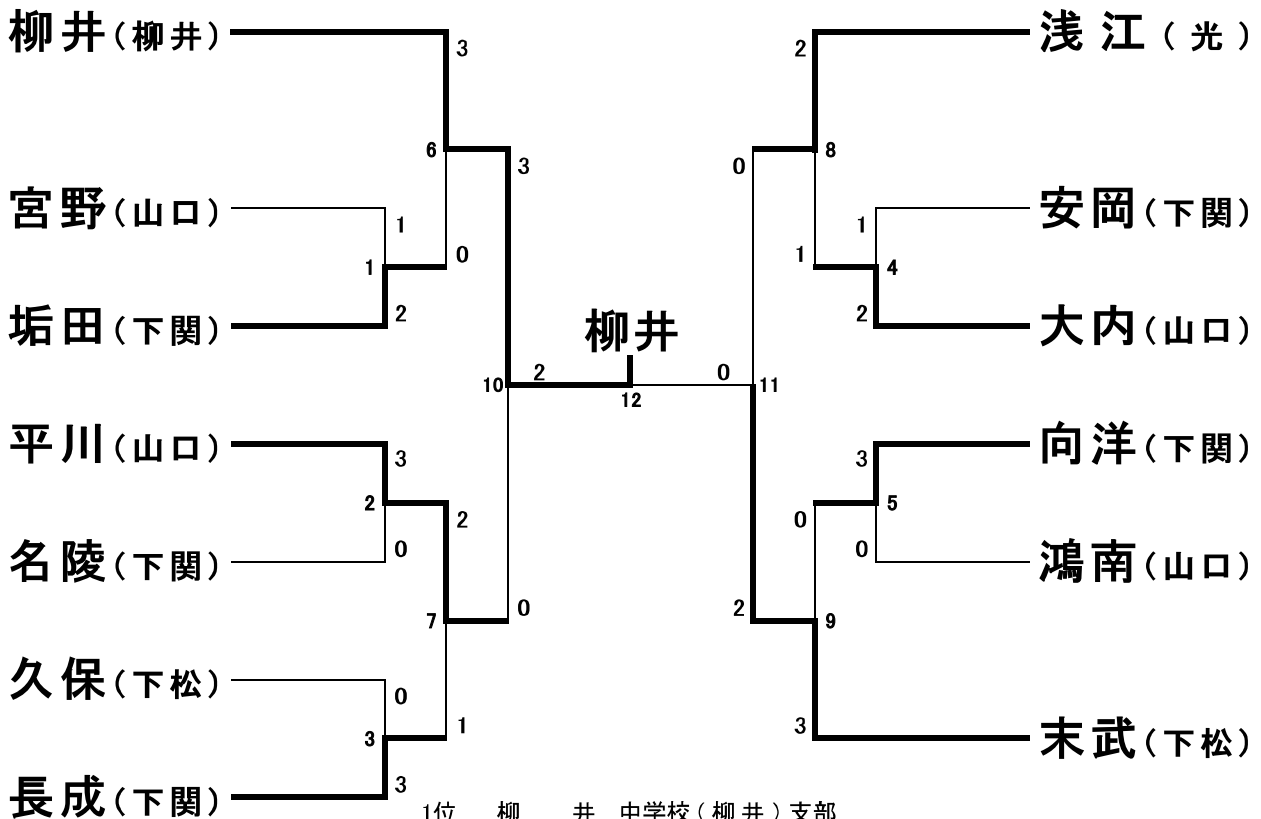

《男子団体》

- | | | | |
|----|---|---|-------------|
| 1位 | 柳 | 井 | 中学校 (柳井) 支部 |
| 2位 | 末 | 武 | 中学校 (下松) 支部 |
| 3位 | 久 | 保 | 中学校 (下松) 支部 |
| 3位 | 島 | 田 | 中学校 (光) 支部 |

《女子団体》

- | | | | |
|----|---|---|-------------|
| 1位 | 柳 | 井 | 中学校 (柳井) 支部 |
| 2位 | 末 | 武 | 中学校 (下松) 支部 |
| 3位 | 平 | 川 | 中学校 (山口) 支部 |
| 3位 | 浅 | 江 | 中学校 (光) 支部 |

《女子ダブルス》

- | | | |
|---------------------------------|---------------------------------|--------------------------------|
| 第1日目 | 第2日目 | 第1日目 |
| 1位 (永田瑞稀・折中ミイユ) (柳井) 中学校 (柳井支部) | 1位 (永田・折中) (柳井) 中学校 (柳井支部) | 1位 (重永羽月・池本真梨) (豊洋) 中学校 (柳井支部) |
| 2位 (吉田果保里・亀田奈那) (末武) 中学校 (下松支部) | 2位 (吉田果保里・亀田奈那) (末武) 中学校 (下松支部) | 2位 (中尾真由・奈良優花) (平川) 中学校 (下松支部) |
| 3位 (下川瑞希・新田美羽) (長成) 中学校 (下松支部) | 3位 (下川瑞希・新田美羽) (長成) 中学校 (下松支部) | 3位 (西本瑞稀・丸田晴菜) (国府) 中学校 (下松支部) |
| 3位 (皿田真以・西村礼美) (柳井) 中学校 (柳井支部) | 3位 (皿田真以・西村礼美) (柳井) 中学校 (柳井支部) | 3位 (原田奈緒・橋本夏帆) (浅江) 中学校 (柳井支部) |