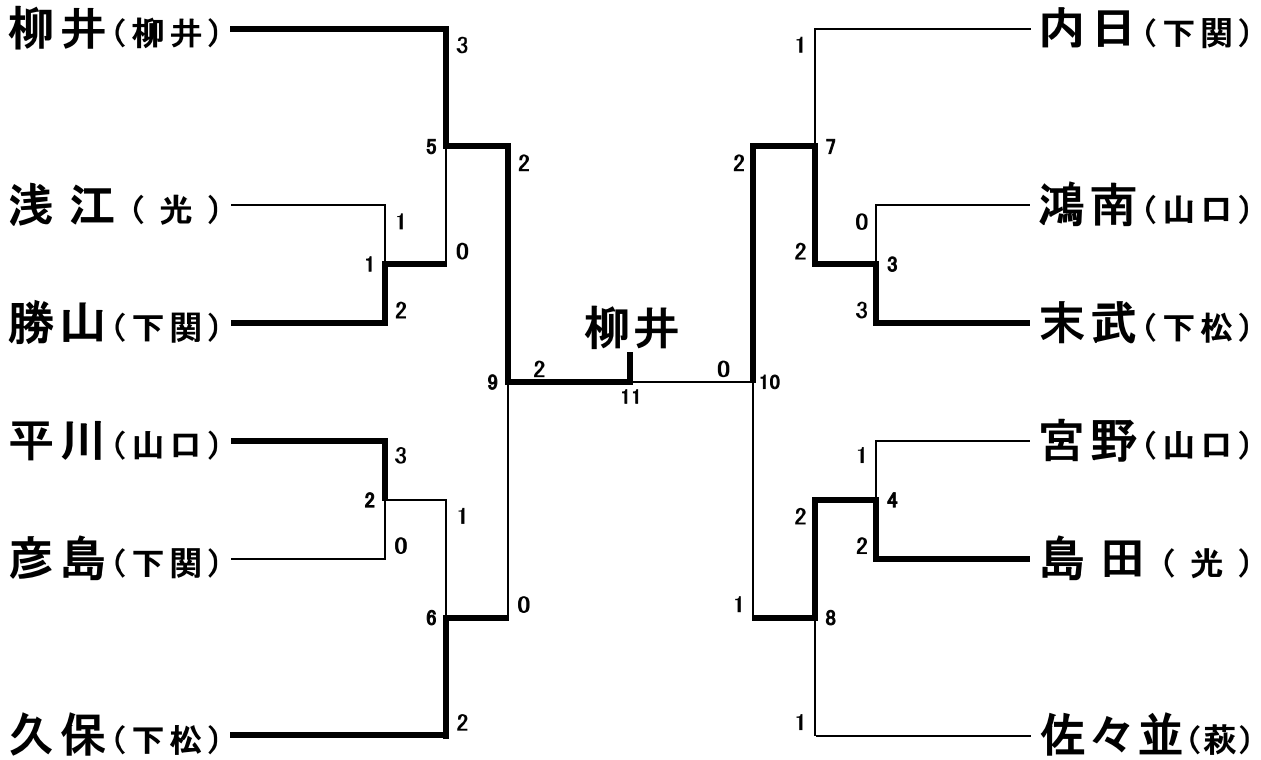

《男子団体》

- | | | | |
|----|---|---|-------------|
| 1位 | 柳 | 井 | 中学校 (柳井) 支部 |
| 2位 | 末 | 武 | 中学校 (下松) 支部 |
| 3位 | 久 | 保 | 中学校 (下松) 支部 |
| 3位 | 島 | 田 | 中学校 (光) 支部 |

《女子団体》

- | | | | |
|----|---|---|-------------|
| 1位 | 柳 | 井 | 中学校 (柳井) 支部 |
| 2位 | 末 | 武 | 中学校 (下松) 支部 |
| 3位 | 平 | 川 | 中学校 (山口) 支部 |
| 3位 | 浅 | 江 | 中学校 (光) 支部 |

《女子ダブルス》

- | | | |
|---------------------------------|---------------------------------|--------------------------------|
| 第1日目 | 第2日目 | 第1日目 |
| 1位 (永田瑞稀・折中ミイユ) (柳井) 中学校 (柳井支部) | 1位 (永田・折中) (柳井) 中学校 (柳井支部) | 1位 (重永羽月・池本真梨) (豊洋) 中学校 (柳井支部) |
| 2位 (吉田果保里・亀田奈那) (末武) 中学校 (下松支部) | 2位 (吉田果保里・亀田奈那) (末武) 中学校 (下松支部) | 2位 (中尾真由・奈良優花) (平川) 中学校 (下松支部) |
| 3位 (下川瑞希・新田美羽) (長成) 中学校 (下松支部) | 3位 (下川瑞希・新田美羽) (長成) 中学校 (下松支部) | 3位 (西本瑞稀・丸田晴菜) (国府) 中学校 (下松支部) |
| 3位 (皿田真以・西村礼美) (柳井) 中学校 (柳井支部) | 3位 (皿田真以・西村礼美) (柳井) 中学校 (柳井支部) | 3位 (原田奈緒・橋本夏帆) (浅江) 中学校 (柳井支部) |