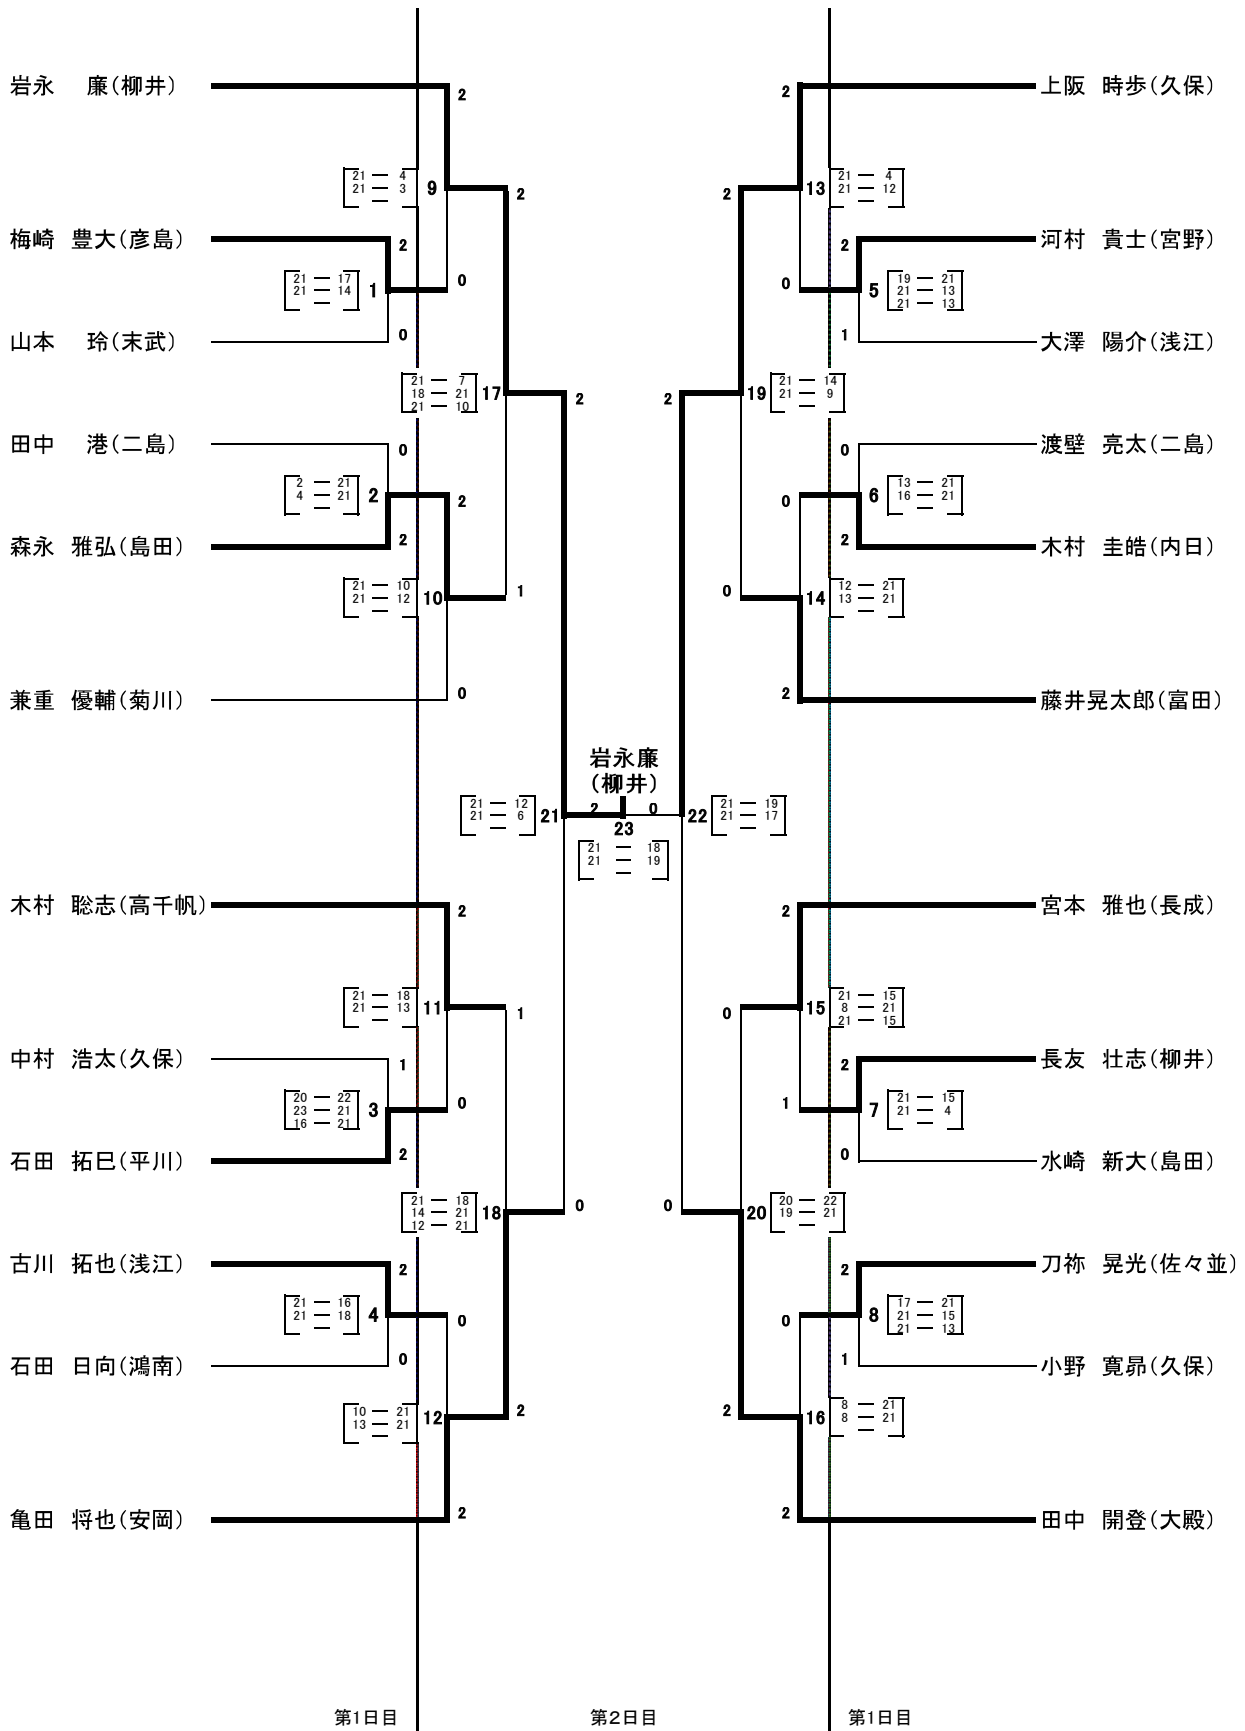

《男子シングルス》

1. 第1日目
   1位 (岩永 廉) (柳井) 中学校 (柳井支部)
   2位 (上阪 時歩) (久保) 中学校 (下松支部)
   3位 (亀田 将也) (安岡) 中学校 (下関支部)
   3位 (田中 開登) (大殿) 中学校 (山口支部)