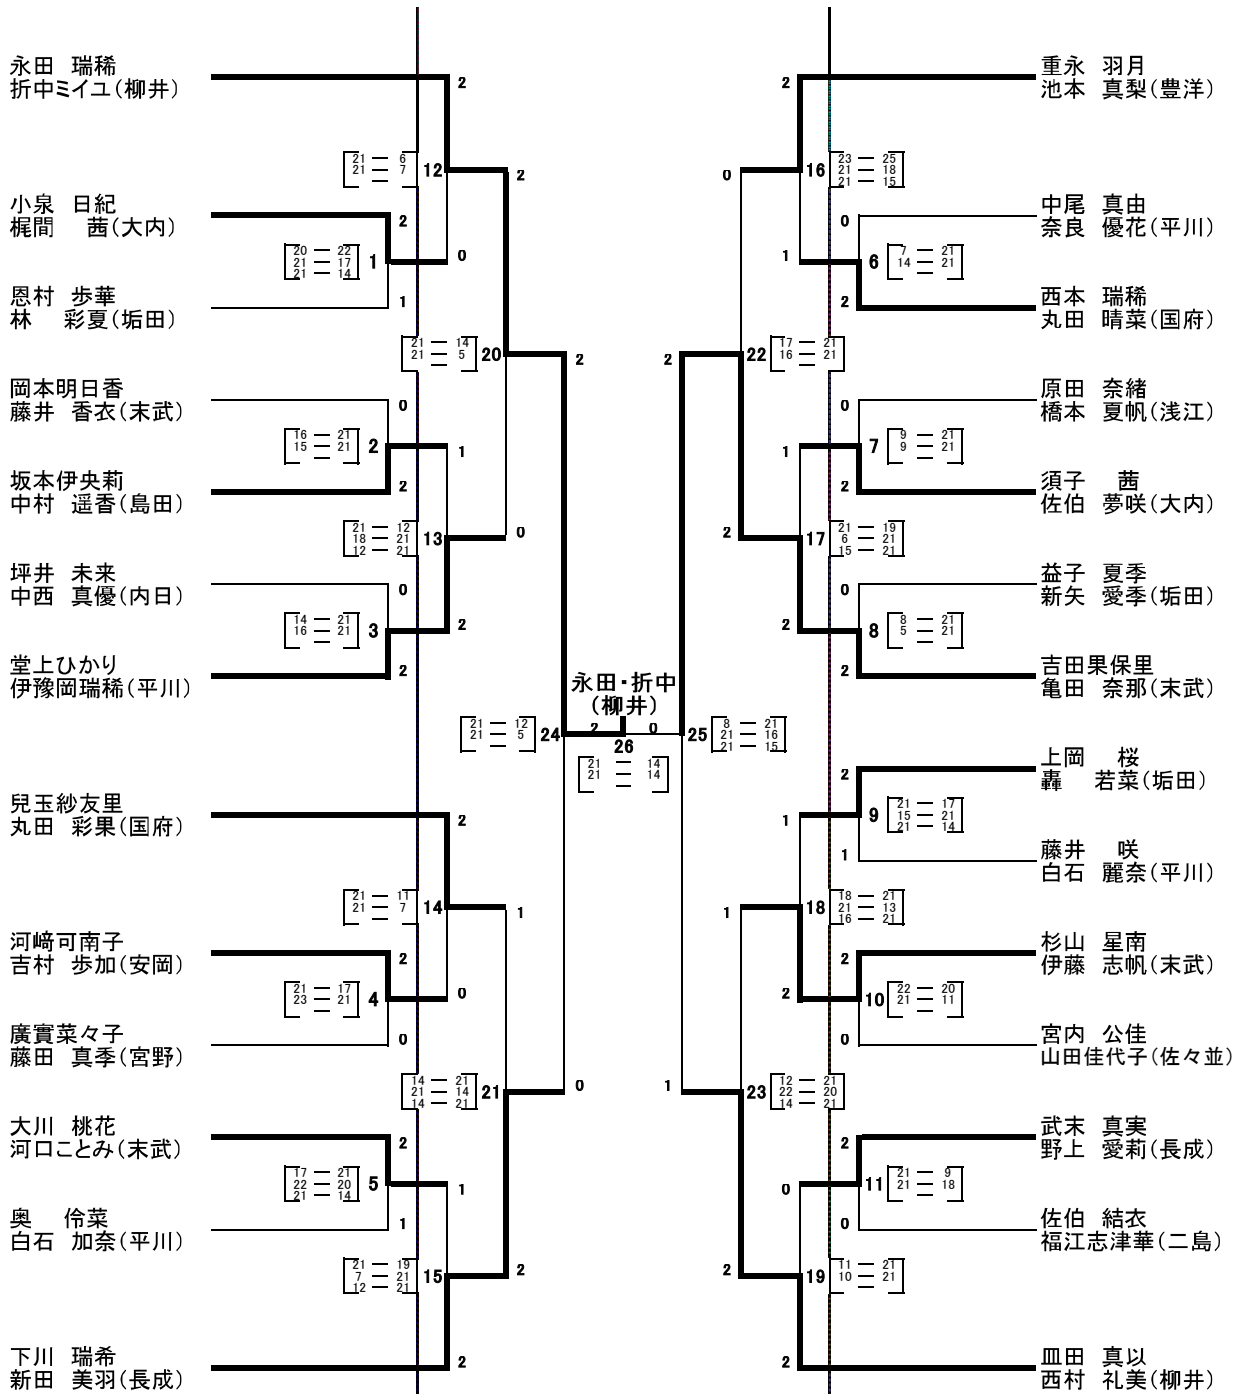

《男子団体》

- | | | | |
|----|---|---|-------------|
| 1位 | 柳 | 井 | 中学校 (柳井) 支部 |
| 2位 | 末 | 武 | 中学校 (下松) 支部 |
| 3位 | 久 | 保 | 中学校 (下松) 支部 |
| 3位 | 島 | 田 | 中学校 (光) 支部 |

《女子団体》

- | | | | |
|----|---|---|-------------|
| 1位 | 柳 | 井 | 中学校 (柳井) 支部 |
| 2位 | 末 | 武 | 中学校 (下松) 支部 |
| 3位 | 平 | 川 | 中学校 (山口) 支部 |
| 3位 | 浅 | 江 | 中学校 (光) 支部 |

《男子シングルス》

- 第1日目
 1位 (岩永 廉) (柳井) 中学校 (柳井支部)
 2位 (上阪 時歩) (久保) 中学校 (下松支部)
 3位 (亀田 将也) (安岡) 中学校 (下関支部)
 3位 (田中 開登) (大殿) 中学校 (山口支部)

《男子ダブルス》

《女子シングルス》

第1日目

第2日目

第1日目

- 1位 (西村美希) (柳井) 中学校 (柳井支部)
- 2位 (筒井いまり) (山の田) 中学校 (下関支部)
- 3位 (木本絵里花) (浅江) 中学校 (光支部)
- 3位 (貞弘愛恵) (末武) 中学校 (下松支部)

《女子ダブルス》

- | | | |
|---------------------------------|---------------------------------|--------------------------------|
| 第1日目 | 第2日目 | 第1日目 |
| 1位 (永田瑞稀・折中ミイユ) (柳井) 中学校 (柳井支部) | 1位 (永田・折中) (柳井) 中学校 (柳井支部) | 1位 (重永羽月・池本真梨) (豊洋) 中学校 (柳井支部) |
| 2位 (吉田果保里・亀田奈那) (末武) 中学校 (下松支部) | 2位 (吉田果保里・亀田奈那) (末武) 中学校 (下松支部) | 2位 (中尾真由・奈良優花) (平川) 中学校 (下松支部) |
| 3位 (下川瑞希・新田美羽) (長成) 中学校 (下松支部) | 3位 (下川瑞希・新田美羽) (長成) 中学校 (下松支部) | 3位 (西本瑞稀・丸田晴菜) (国府) 中学校 (下松支部) |
| 3位 (皿田真以・西村礼美) (柳井) 中学校 (柳井支部) | 3位 (皿田真以・西村礼美) (柳井) 中学校 (柳井支部) | 3位 (原田奈緒・橋本夏帆) (浅江) 中学校 (柳井支部) |