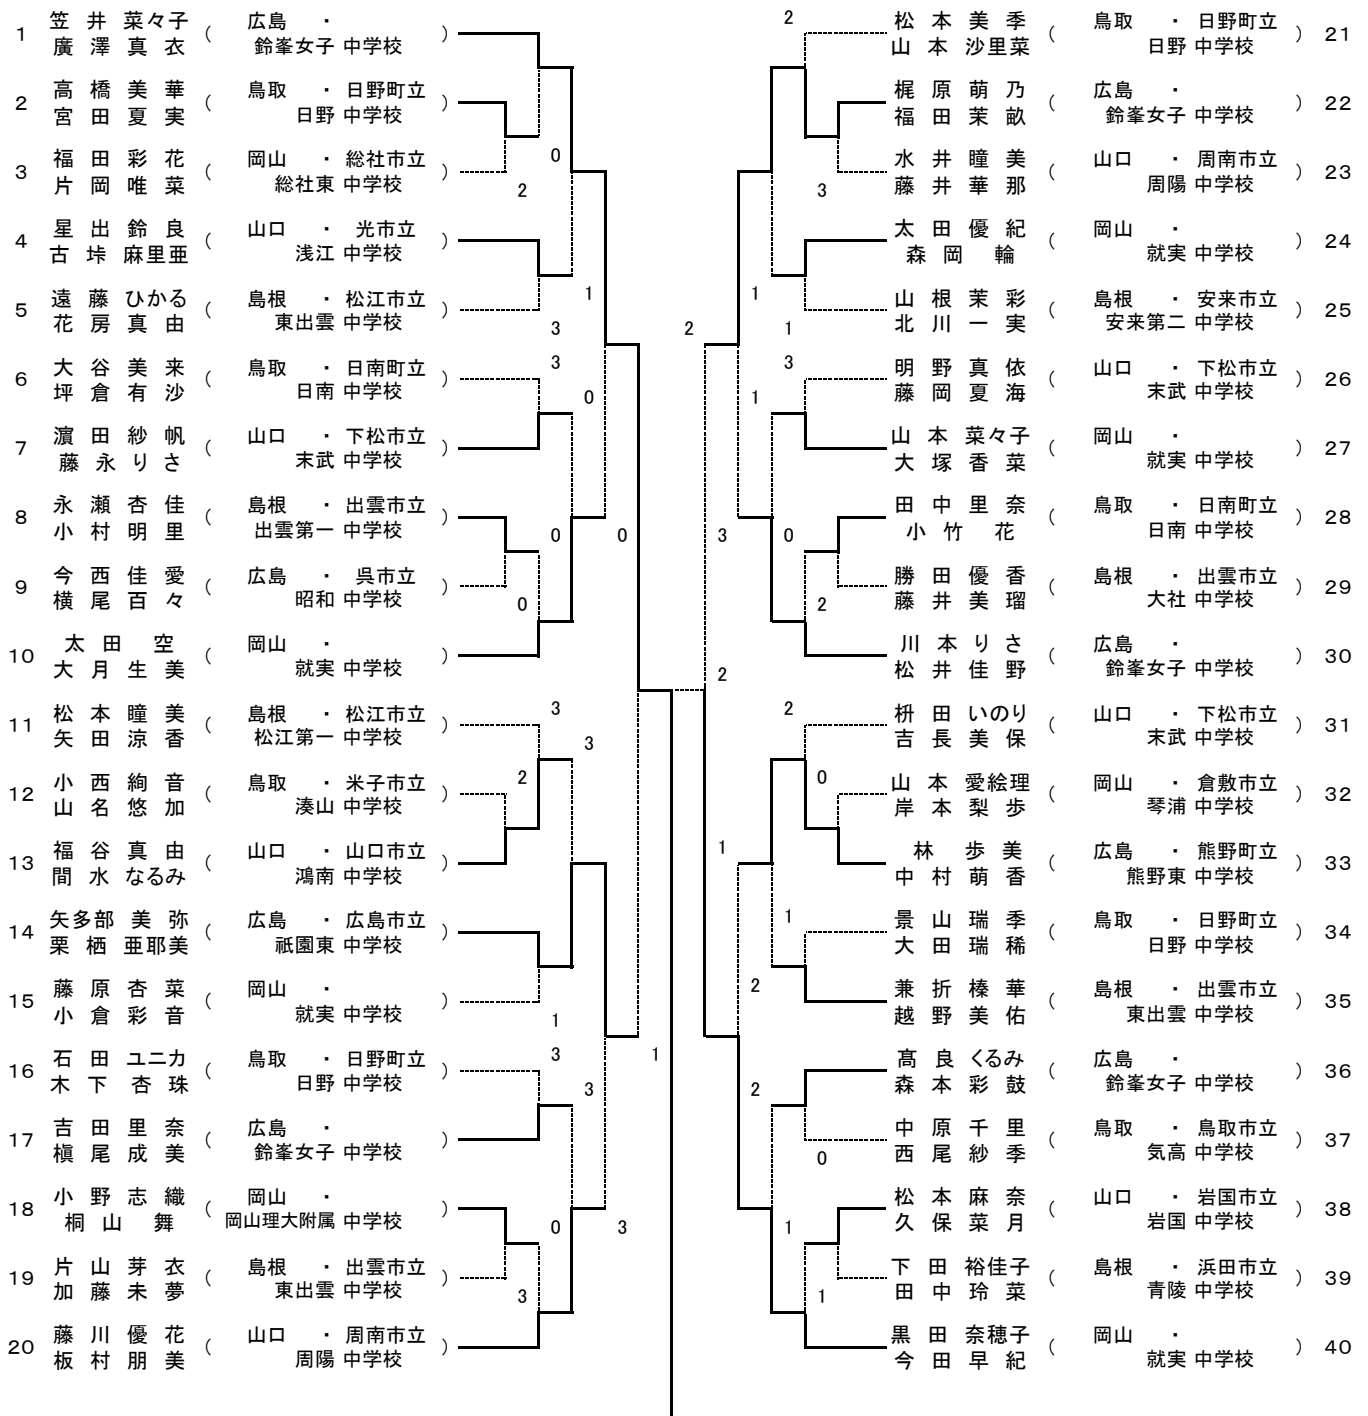

女子団体(学校対抗)戦 組合せ

コート	オーダー	対戦	
		対戦	対戦
5	対戦	鈴峯女子 ③ - 0 岩国	岩国 ② - 1 大社
	1	川本 りさ ④ - 1 石本 莉菜	石本 莉菜 2 - ④ 勝田 優香
	2	森本 彩鼓 ④ - 0 桑原沙也加	桑原沙也加 ④ - 1 藤井 美瑠
	3	笠井菜々子 ④ - 0 松本 麻奈	松本 麻奈 ④ - 1 曾田 詩子
6	対戦	就実 ③ - 0 周陽	周陽 1 - ② 日野
	1	山本菜々子 ④ - 3 水井 瞳美	田中 良奈 0 - ④ 景山 瑞季
	2	今田 早紀 ④ - 1 藤井 華那	木村 愛子 ④ - 1 宮田 夏実
	3	黒田奈穂子 ④ - 0 藤川 優花	水井 瞳美 ④ - 0 松本 美季
7	対戦	末武 ② - 1 総社東	総社東 1 - ② 広島新庄
	1	柘田いのり ④ - 0 佐々木真子	福田 彩花 ④ - 2 花村萌々香
	2	吉長 美保 ④ - 1 横田 亜希	片岡 唯菜 ④ - 1 和泉 佳歩
	3	濱田 紗帆 ④ - 1 小山 未沙	武田 莉奈 0 - ④ 八島夏々香
8	対戦	日南 ② - 1 浅江	浅江 1 - ② 東出雲
	1	大谷 美来 ④ - 0 兼清 友花	兼清 友花 0 - ④ 花房 真由
	2	坪倉 有沙 ④ - 1 福田 成美	福田 成美 ④ - 1 片山 芽衣
	3	川田 季和 2 - ④ 星出 鈴良	星出 鈴良 ④ - 1 遠藤ひかる
準決勝	対戦	鈴峯女子 ② - 1 就実	広島新庄 ② - 0 日南
	1	笠井菜々子 2 - ④ 黒田奈穂子	八島夏々香 ④ - 2 川田 季和
	2	廣澤 真衣 ④ - 3 大塚 香菜	向井志保莉 ④ - 1 平井 杏佳
	3	川本 りさ ④ - 2 山本菜々子	花村萌々香 ④ - 1 大谷 美来
決勝	対戦	鈴峯女子 ② - 0 広島新庄	就実 ② - 0 日南
	1	川本 りさ ④ - 1 八島夏々香	山本菜々子 ④ - 3 大谷 美来
	2	森本 彩鼓 ④ - 1 向井志保莉	今田 早紀 ④ - 2 坪倉 有沙
	3	笠井菜々子 ④ - 1 矢式 海音	大塚 香菜 ④ - 1 田中 里奈

男子個人戦

代表決定戦

女子個人戦

代表決定戦