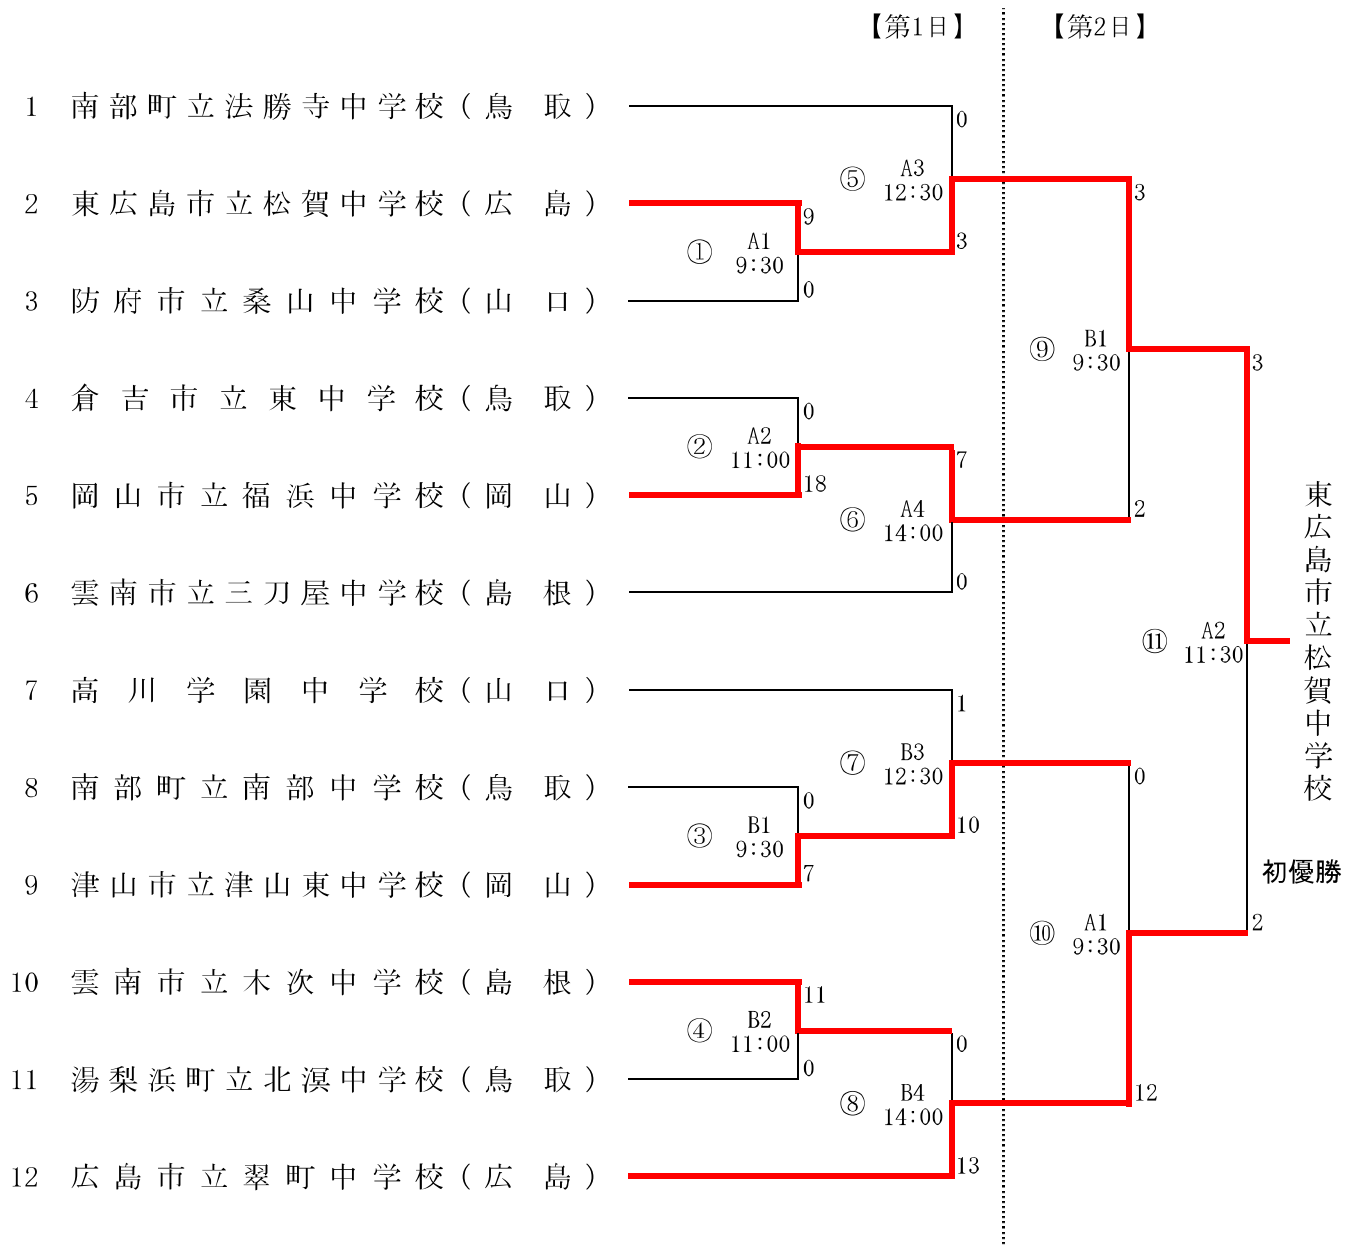

# 第37回 中国中学校ソフトボール選手権大会 (女子)

期日 平成25年8月3日～4日

会場 A・B：北条中学校グラウンド

全国大会出場チーム (平成25年8月18日～20日 三重県・津・亀山)

東広島市立松賀中学校

広島市立翠町中学校

# 第37回 中国中学校ソフトボール選手権大会 (男子)

期日 平成25年8月3日～4日  
 会場 C：北条中学校グラウンド  
 D：北条運動場

全国大会出場チーム (平成25年8月18日～20日 三重県・津・亀山)

尾道市立御調中学校