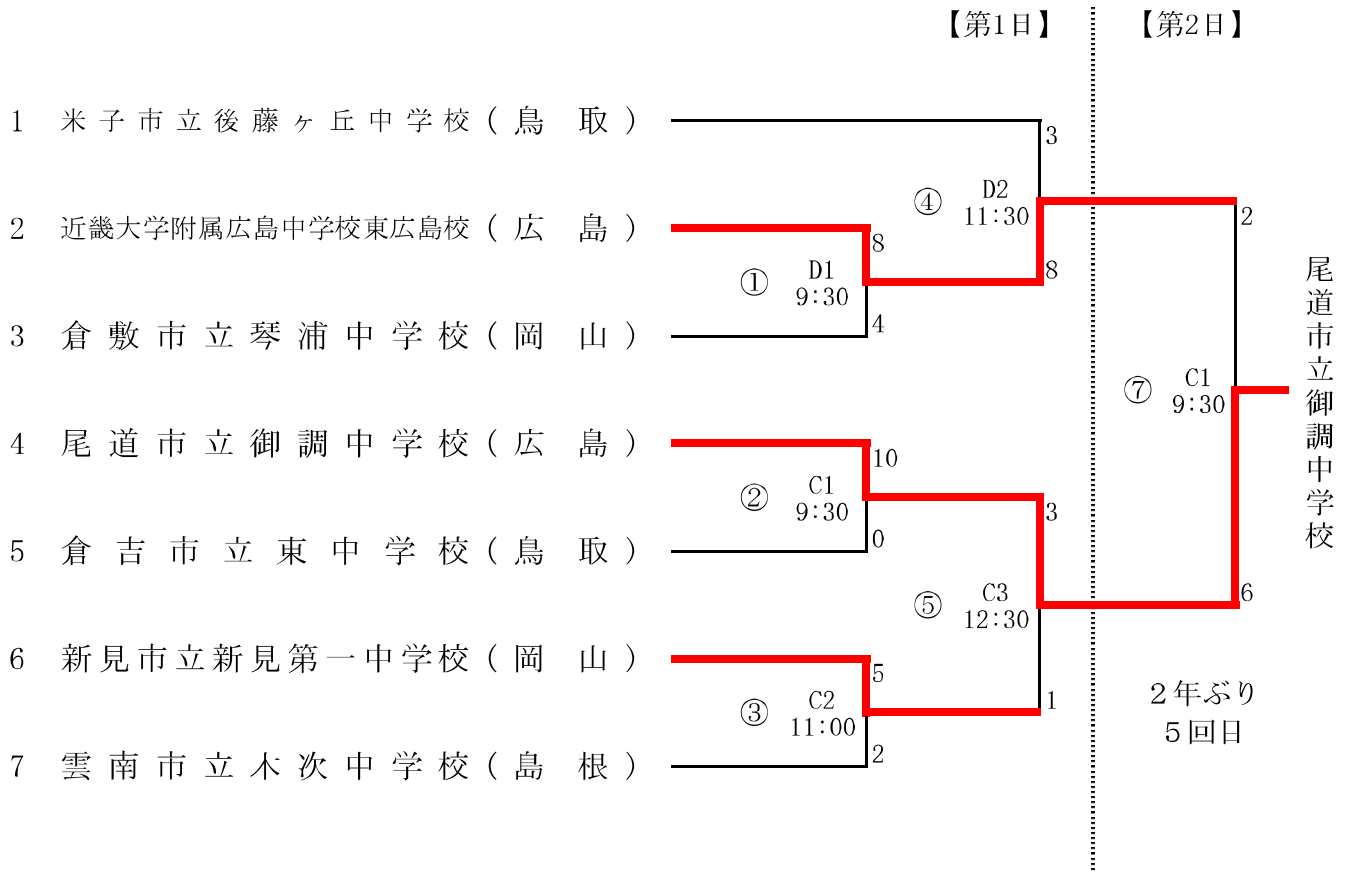

# 第37回 中国中学校ソフトボール選手権大会 (女子)

期日 平成25年8月3日～4日

会場 A・B：北条中学校グラウンド

全国大会出場チーム (平成25年8月18日～20日 三重県・津・亀山)

東広島市立松賀中学校

広島市立翠町中学校

# 第37回 中国中学校ソフトボール選手権大会 (男子)

期日 平成25年8月3日～4日  
 会場 C：北条中学校グラウンド  
 D：北条運動場

全国大会出場チーム (平成25年8月18日～20日 三重県・津・亀山)

尾道市立御調中学校