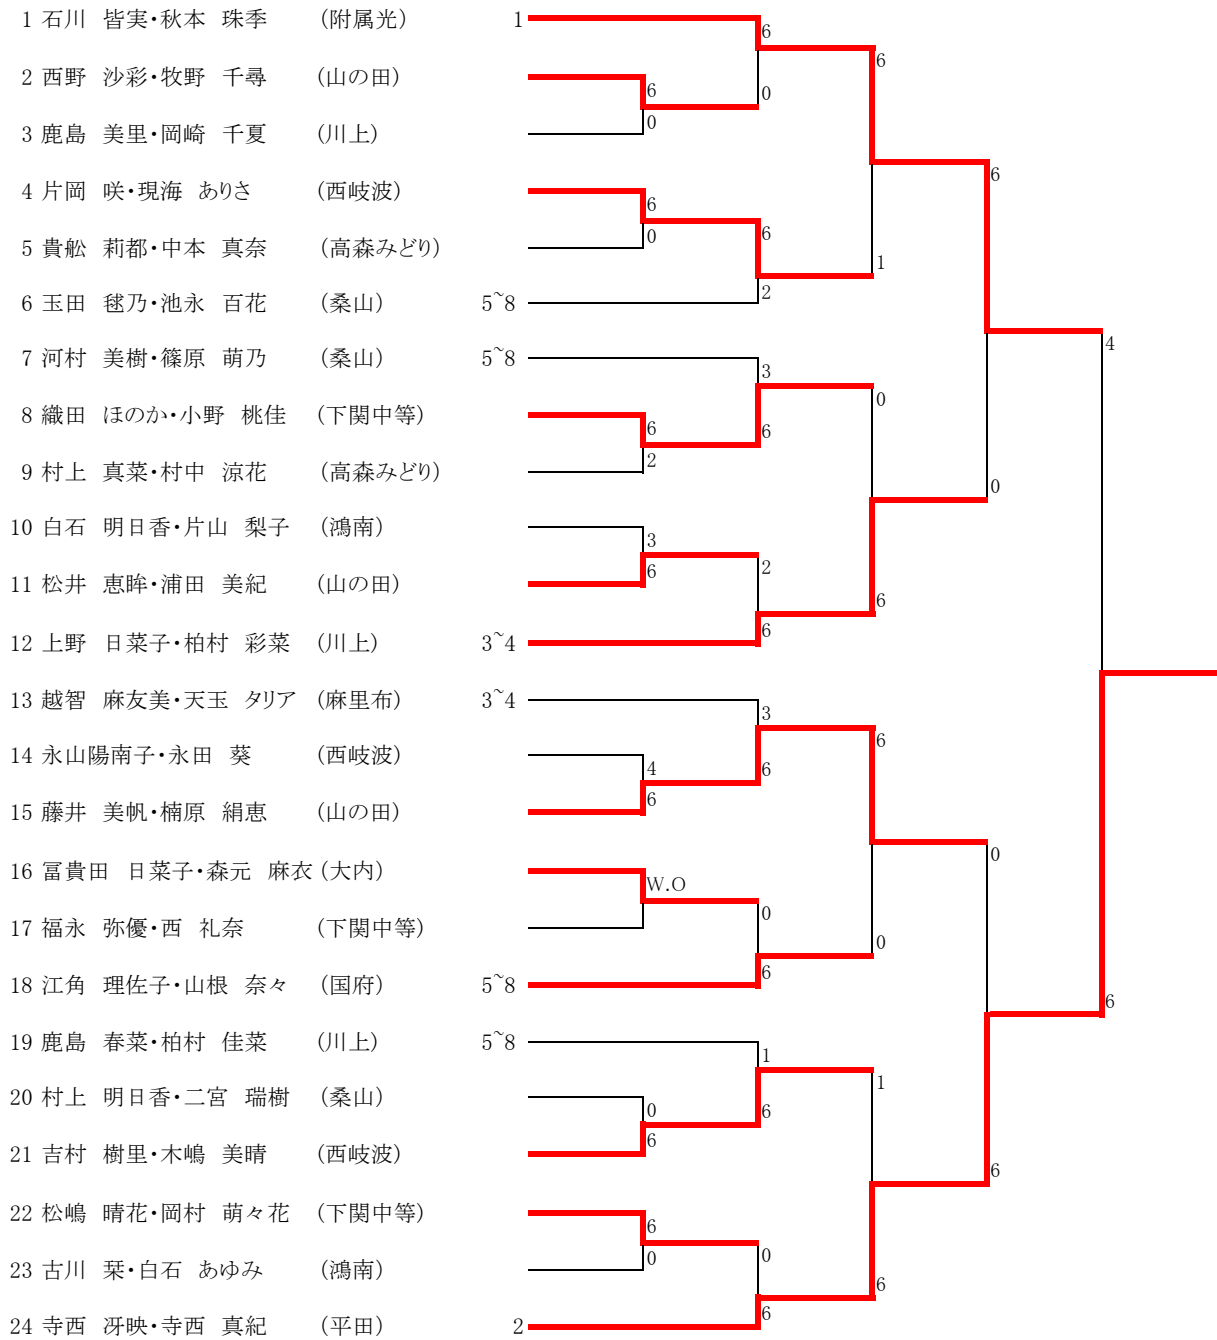

テニス

男子団体

		SEED	DS1S2	DS1S2	DS1S2	DS1S2
1	附属山口 (山口市)	1	6 6 6	3		
2	山の田 (下関市)		2 0 4	0	5 2 6	1
3	下関中等 (下関市)		5 0 3	0	6 6 1	2
4	黒石 (宇部市)		6 6 6	3		
5	鴻南 (山口市)		2 6 1	1	5 4 3	0
6	西岐波 (宇部市)		6 3 6	2	4 6 6	2
7	高森みどり (岩国市)		2 1 0	0	3 2 2	0
8	川中 (下関市)	2	6 6 6	3	6 5 6	2

女子団体

		SEED	DS1S2	DS1S2	DS1S2	DS1S2
1	西岐波 (宇部市)	1	6 6 6	3		
2	下関中等教育(下関市)		6 6 6	3	2 1 1	0
3	鴻南 (山口市)		2 0 1	0	3 6 6	2
4	川上 (宇部市)		5 6 5	1	1 1 1	0
5	山の田 (下関市)		6 3 6	2	6 6 5	2
6	梅光学院 (下関市)		6 0 2	1	0 5 4	0
7	桑山 (防府市)		5 6 6	2		

- 1位 宇部市立西岐波中学校
 2位 下関市立山の田中学校
 3位 山口県立下関中等教育学校 ・ 防府市立桑山中学校

	学校名	監督名	コーチ	選手1	選手2	選手3	選手4	選手5	選手6
1	西岐波	工藤 興太郎	三好 愛	瀧下 菜歌	田中 里穂	吉村 樹里	木嶋 美晴	片岡 咲	江本 彩乃
2	下関中等教育	寺田 充吉		松嶋 晴花	岡村 萌々花	織田 ほのか	小野 桃佳	福永 弥優	西 礼奈
3	鴻南	徳田 理恵		白石 明日香	古川 葉	片山 梨子	白石 あゆみ		
4	川上	宇都宮 通子		鹿嶋 春菜	柏村 佳菜	上野 日菜子	柏村 彩菜	鹿島 美里	岡崎 千夏
5	山の田	中尾 琢磨	室谷 雄二	藤井 美帆	楠原 絹恵	西野 沙彩	牧野 千尋	松井 恵眸	浦田 美紀
6	梅光学院	浅井 浩史		前田 秋穂	田中 風音	下川 ほさな	池田 眞桜		
7	桑山	水野 修		玉田 毬乃	家本 凌湖	篠原 萌乃	池永 百花	河村 美樹	村上 明日香

テニス

男子ダブルス

- 1位 田村 郡治・兼安 良太(宇部市立黒石中学校)
- 2位 稲田 匠一郎・星木 昇(下関市立川中中学校)
- 3位 福島 大和・山本 新(山口大学教育学部附属光中学校)
- 3位 内田 尚希・上野 謙史朗(山口市立湯田中学校)

テニス

女子ダブルス

- 1位 寺西 冴映・寺西 真紀(岩国市立平田中学校)
- 2位 石川 皆実・秋本 珠季(山口大学教育学部附属光中学校)
- 3位 上野 日菜子・柏村 彩菜(宇部市立川上中学校)
- 3位 藤井 美帆・楠原 絹恵(下関市立山の田中学校)