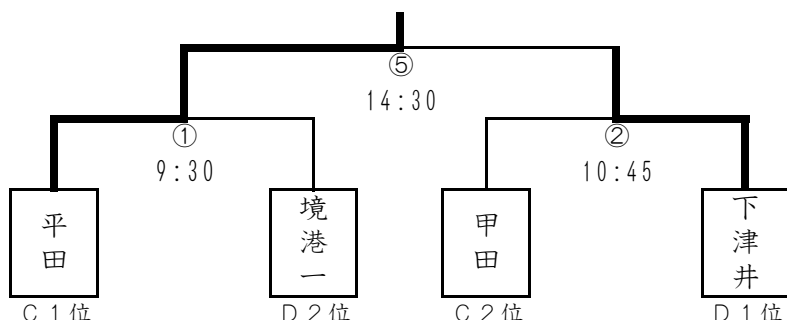

大会記録

<第2日目(決勝トーナメント)>

【女子の部】島根県立体育館

【男子の部】島根県立体育館