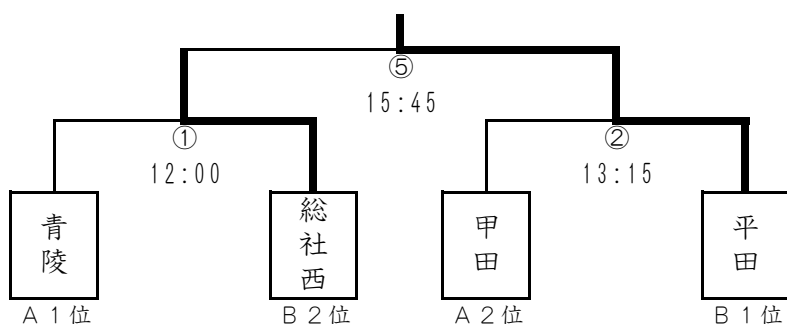

Cブロック	1 平田	2 江東	3 甲田
1 平田 (山口)		かなぎ①	かなぎ⑤
2 江東 (島根)	かなぎ①		かなぎ③
3 甲田 (広島)	かなぎ⑤	かなぎ③	

Dブロック	4 境港一	5 下津井	6 青陵
4 境港一 (鳥取)		かなぎ②	かなぎ⑥
5 下津井 (岡山)	かなぎ②		かなぎ④
6 青陵 (島根)	かなぎ⑥	かなぎ④	

競技日程

	開始時刻	【男子の部】島根県立体育館				【女子の部】ふれあいジムかなぎ			
		得点		得点		得点		得点	
①	9:30~	1 青陵 (島根) 41	20 - 16 21 - 19	35	2 甲田 (広島)	1 平田 (山口) 41	25 - 1 16 - 2	3	2 江東 (島根)
②	10:50~	4 江東 (島根) 11	3 - 27 8 - 15	42	5 平田 (山口)	4 境港一 (鳥取) 10	3 - 17 7 - 15	32	6 下津井 (岡山)
③	12:10~	2 甲田 (広島) 39	20 - 13 19 - 16	29	3 境港二 (鳥取)	2 江東 (島根) 9	4 - 20 5 - 15	35	3 甲田 (広島)
④	13:30~	5 平田 (山口) 33	17 - 8 16 - 7	15	6 総社西 (岡山)	5 下津井 (岡山) 31	10 - 6 21 - 5	11	6 青陵 (島根)
⑤	14:50~	3 境港二 (鳥取) 15	8 - 15 7 - 15	30	1 青陵 (島根)	3 甲田 (広島) 13	3 - 15 10 - 9	24	1 平田 (山口)
⑥	16:10~	6 総社西 (岡山) 34	25 - 5 9 - 12	17	4 江東 (島根)	6 青陵 (島根) 17	8 - 10 9 - 8	18	4 境港一 (鳥取)

予選リーグ結果

	男子Aブロック		男子Bブロック		女子Cブロック		女子Dブロック	
第1位	青陵	中学校	平田	中学校	平田	中学校	下津井	中学校
第2位	甲田	中学校	総社西	中学校	甲田	中学校	境港一	中学校
第3位	境港二	中学校	江東	中学校	江東	中学校	青陵	中学校

大会記録

<第2日目(決勝トーナメント)>

【女子の部】島根県立体育館

【男子の部】島根県立体育館

【大会結果】

優勝	岩国市立 平田 中学校 (山口 県)
準優勝	倉敷市立 下津井 中学校 (岡山 県)
第3位	境港一 中学校 (鳥取 県)
〃	甲田 中学校 (広島 県)