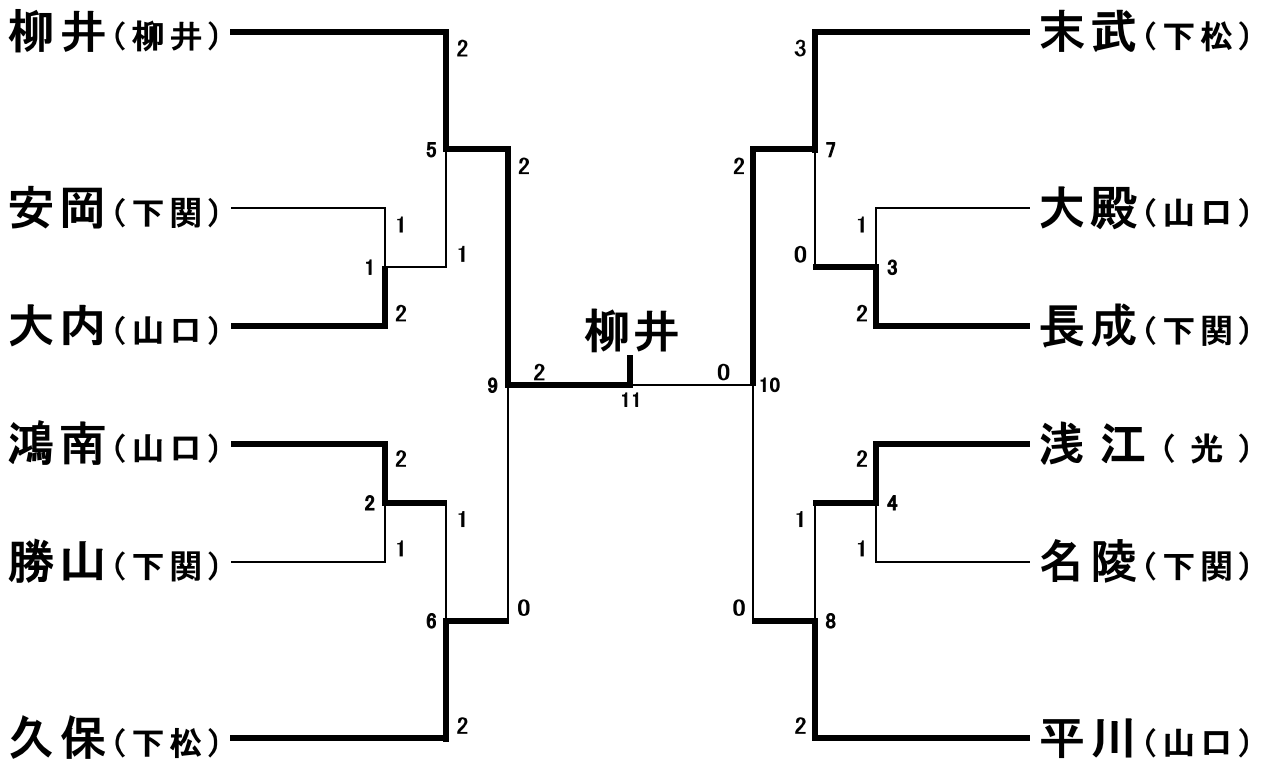

《男子団体》

- | | | |
|----|----|-------------|
| 1位 | 柳井 | 中学校 (柳井) 支部 |
| 2位 | 明木 | 中学校 (萩) 支部 |
| 3位 | 末武 | 中学校 (下松) 支部 |
| 3位 | 久保 | 中学校 (下松) 支部 |

《女子団体》

- | | | |
|----|----|-------------|
| 1位 | 柳井 | 中学校 (柳井) 支部 |
| 2位 | 末武 | 中学校 (下松) 支部 |
| 3位 | 久保 | 中学校 (下松) 支部 |
| 3位 | 平川 | 中学校 (山口) 支部 |

《男子シングルス》

- 第1日目
 第2日目
 第1日目
- 1位 (長友 壮志) (柳井) 中学校 (柳井支部)
 2位 (福間 璃来) (湊上) 中学校 (山口支部)
 3位 (矢田部陸翔) (明木) 中学校 (萩支部)
 3位 (砂原 颯矢) (東岐波) 中学校 (宇部支部)

《男子ダブルス》

- 第1日目
 1位 (辻 健太郎・藤川 歩武) (柳井) 中学校 (柳 井 支部)
 2位 (美村 翼・刀祢 晃光) (明木) 中学校 (萩 支部)
 3位 (池田 辰仁・浅田 一) (久保) 中学校 (下 松 支部)
 3位 (片岡 直也・福本 将也) (末武) 中学校 (下 松 支部)