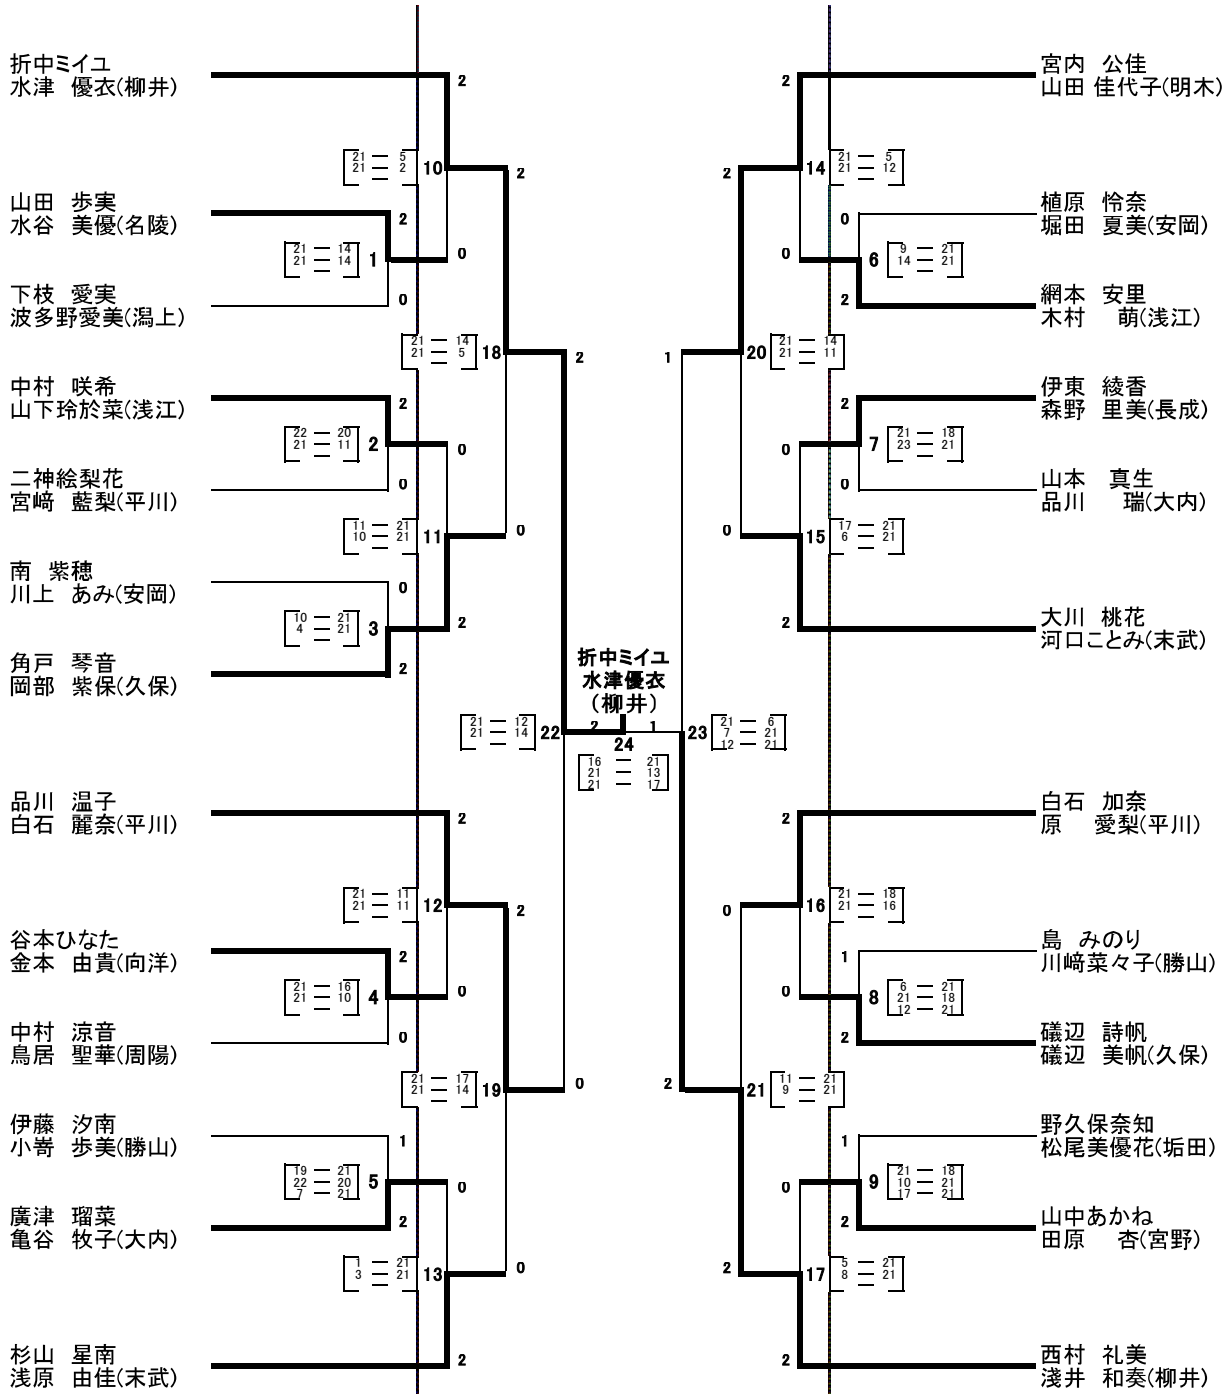

《男子団体》

- | | | |
|----|----|-------------|
| 1位 | 柳井 | 中学校 (柳井) 支部 |
| 2位 | 明木 | 中学校 (萩) 支部 |
| 3位 | 末武 | 中学校 (下松) 支部 |
| 3位 | 久保 | 中学校 (下松) 支部 |

《女子団体》

- | | | |
|----|----|-------------|
| 1位 | 柳井 | 中学校 (柳井) 支部 |
| 2位 | 末武 | 中学校 (下松) 支部 |
| 3位 | 久保 | 中学校 (下松) 支部 |
| 3位 | 平川 | 中学校 (山口) 支部 |

《男子シングルス》

- 第1日目
 第2日目
 第1日目
- 1位 (長友 壮志) (柳井) 中学校 (柳井支部)
 2位 (福間 璃来) (湊上) 中学校 (山口支部)
 3位 (矢田部陸翔) (明木) 中学校 (萩支部)
 3位 (砂原 颯矢) (東岐波) 中学校 (宇部支部)

《男子ダブルス》

- 第1日目
 1位 (辻 健太郎・藤川 歩武) (柳井) 中学校 (柳 井 支部)
 2位 (美村 翼・刀祢 晃光) (明木) 中学校 (萩 支部)
 3位 (池田 辰仁・浅田 一) (久保) 中学校 (下 松 支部)
 3位 (片岡 直也・福本 将也) (末武) 中学校 (下 松 支部)

《女子シングルス》

- 第1日目
- 1位 (岩永 鈴) (柳井) 中学校 (柳井 支部)
 2位 (伊藤 志帆) (末武) 中学校 (下松 支部)
 3位 (柳井 咲耶) (野田学園) 中学校 (山口 支部)
 3位 (藤川 侑芽) (柳井) 中学校 (柳井 支部)
- 第2日目

《女子ダブルス》

- 第1日目
- 1位 (折中ミユ・水津優衣) (柳井) 中学校 (柳井支部)
- 2位 (西村 礼美・浅井 和奏) (柳井) 中学校 (柳井支部)
- 3位 (品川温子・白石麗奈) (平川) 中学校 (山口支部)
- 第2日目
- 1位 (折中ミユ・水津優衣) (柳井) 中学校 (柳井支部)
- 2位 (西村 礼美・浅井 和奏) (柳井) 中学校 (柳井支部)
- 3位 (品川温子・白石麗奈) (平川) 中学校 (山口支部)
- 第3日目
- 1位 (宮内 公佳・山田 佳代子) (明木) 中学校 (萩支部)