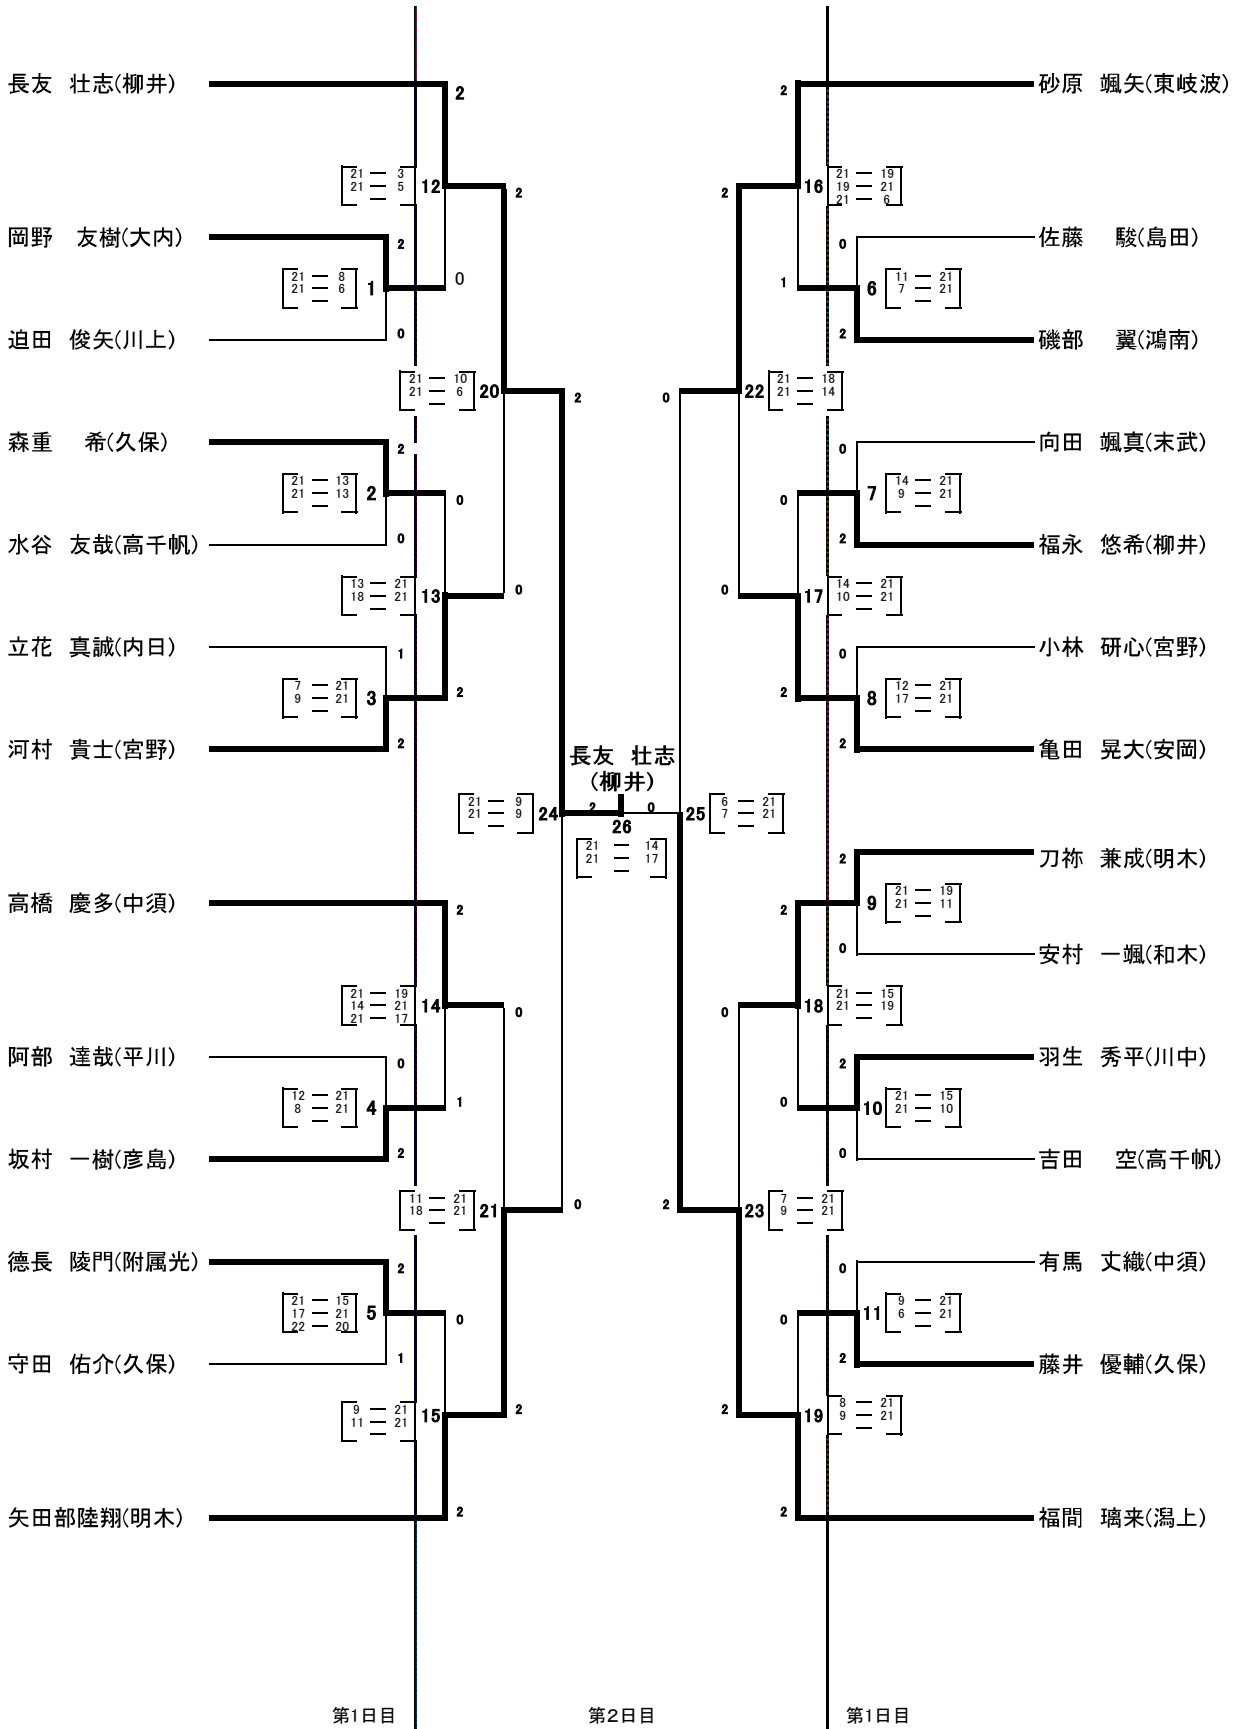

《男子団体》

- | | | |
|----|----|-------------|
| 1位 | 柳井 | 中学校 (柳井) 支部 |
| 2位 | 明木 | 中学校 (萩) 支部 |
| 3位 | 末武 | 中学校 (下松) 支部 |
| 3位 | 久保 | 中学校 (下松) 支部 |

《女子団体》

- | | | |
|----|----|-------------|
| 1位 | 柳井 | 中学校 (柳井) 支部 |
| 2位 | 末武 | 中学校 (下松) 支部 |
| 3位 | 久保 | 中学校 (下松) 支部 |
| 3位 | 平川 | 中学校 (山口) 支部 |

《男子シングルス》

- 第1日目
 第2日目
 第1日目
- 1位 (長友 壮志) (柳井) 中学校 (柳井支部)
 2位 (福間 璃来) (湊上) 中学校 (山口支部)
 3位 (矢田部陸翔) (明木) 中学校 (萩支部)
 3位 (砂原 颯矢) (東岐波) 中学校 (宇部支部)

《男子ダブルス》

- 第1日目
 1位 (辻 健太郎・藤川 歩武) (柳井) 中学校 (柳 井 支部)
 2位 (美村 翼・刀祢 晃光) (明木) 中学校 (萩 支部)
 3位 (池田 辰仁・浅田 一) (久保) 中学校 (下 松 支部)
 3位 (片岡 直也・福本 将也) (末武) 中学校 (下 松 支部)

《女子シングルス》

- 第1日目
- 1位 (岩永 鈴) (柳井) 中学校 (柳井 支部)
 2位 (伊藤 志帆) (末武) 中学校 (下松 支部)
 3位 (柳井 咲耶) (野田学園) 中学校 (山口 支部)
 3位 (藤川 侑芽) (柳井) 中学校 (柳井 支部)
- 第2日目

《女子ダブルス》

- 第1日目
- 1位 (折中ミユ・水津優衣) (柳井) 中学校 (柳井支部)
- 2位 (西村 礼美・浅井 和奏) (柳井) 中学校 (柳井支部)
- 3位 (品川温子・白石麗奈) (平川) 中学校 (山口支部)
- 第2日目
- 1位 (折中ミユ・水津優衣) (柳井) 中学校 (柳井支部)
- 2位 (西村 礼美・浅井 和奏) (柳井) 中学校 (柳井支部)
- 3位 (品川温子・白石麗奈) (平川) 中学校 (山口支部)
- 第3日目
- 1位 (宮内 公佳・山田 佳代子) (明木) 中学校 (萩支部)