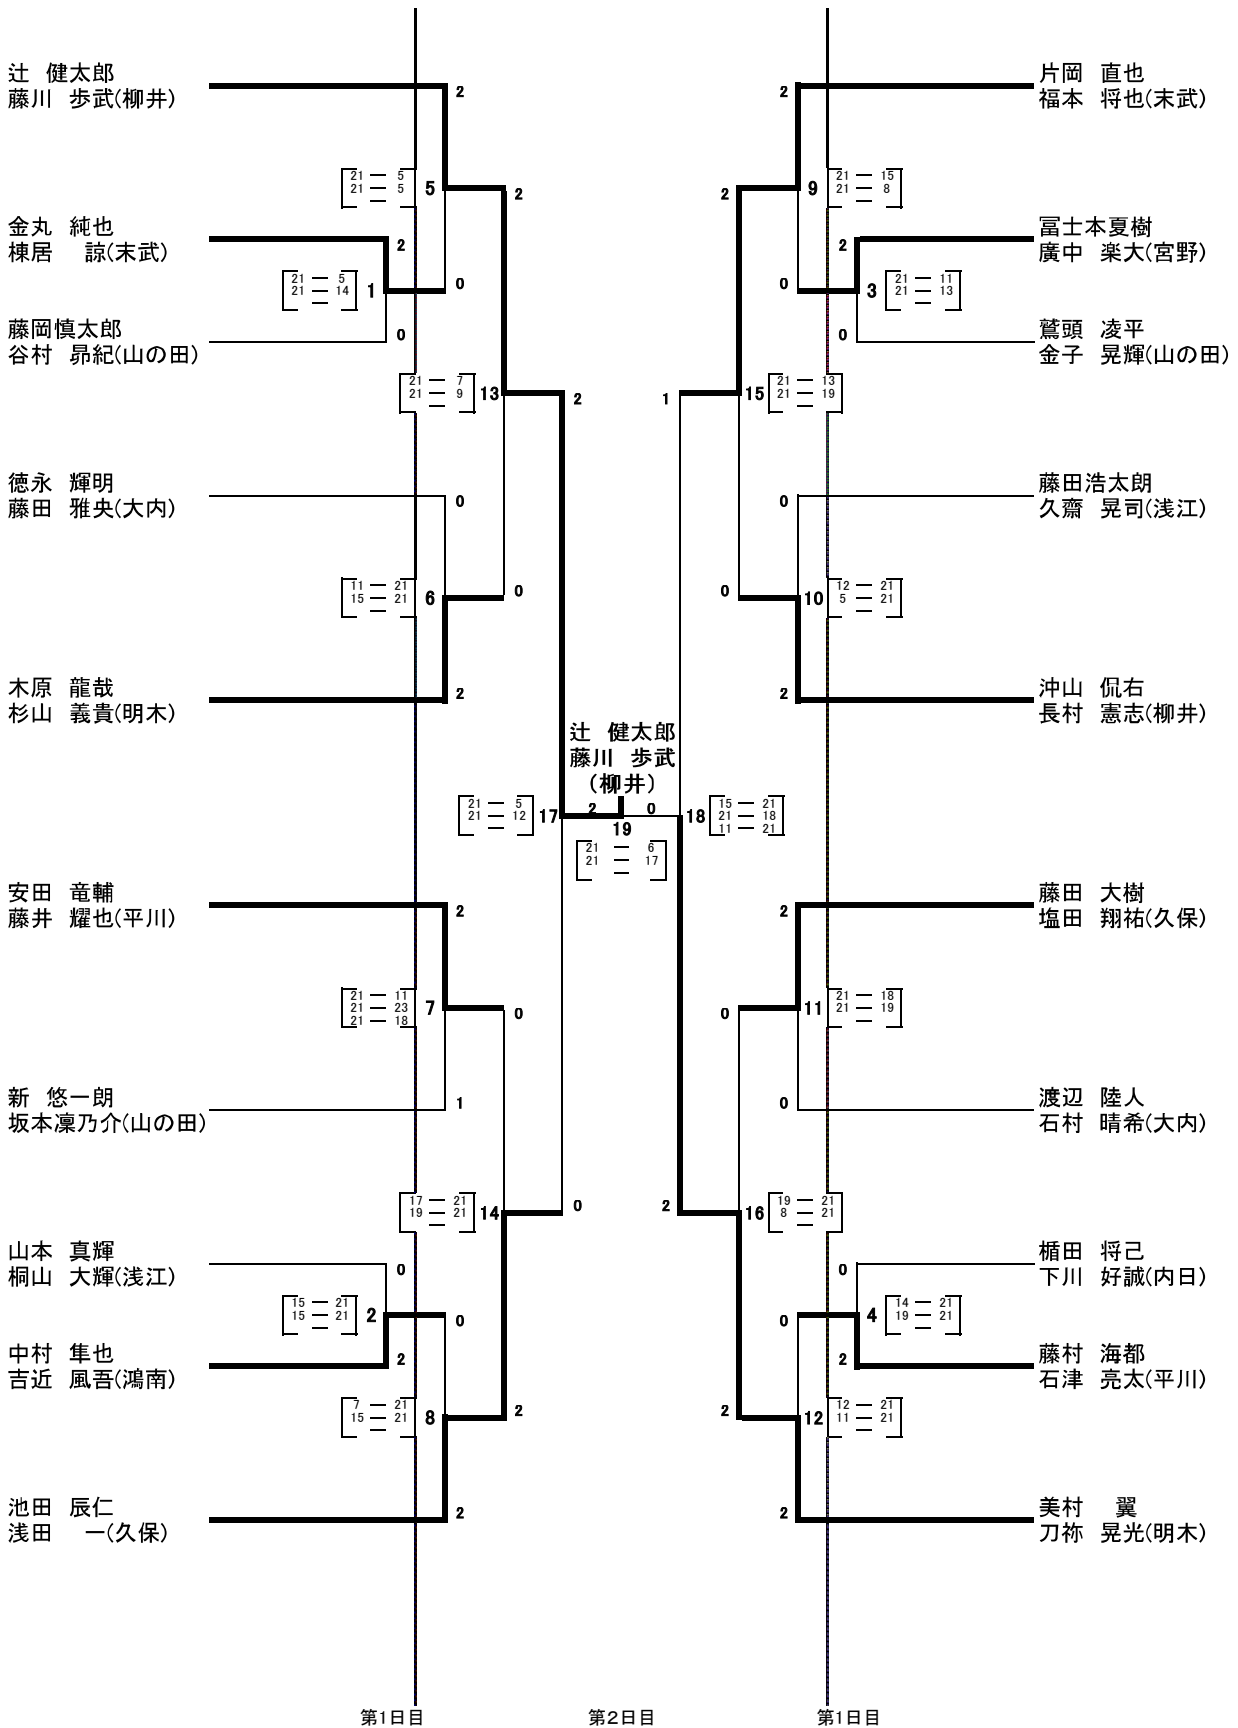

《男子団体》

- | | | |
|----|----|-------------|
| 1位 | 柳井 | 中学校 (柳井) 支部 |
| 2位 | 明木 | 中学校 (萩) 支部 |
| 3位 | 末武 | 中学校 (下松) 支部 |
| 3位 | 久保 | 中学校 (下松) 支部 |

《女子団体》

- | | | |
|----|----|-------------|
| 1位 | 柳井 | 中学校 (柳井) 支部 |
| 2位 | 末武 | 中学校 (下松) 支部 |
| 3位 | 久保 | 中学校 (下松) 支部 |
| 3位 | 平川 | 中学校 (山口) 支部 |

《男子シングルス》

- 第1日目
 第2日目
 第1日目
- 1位 (長友 壮志) (柳井) 中学校 (柳井支部)
 2位 (福間 璃来) (湊上) 中学校 (山口支部)
 3位 (矢田部陸翔) (明木) 中学校 (萩支部)
 3位 (砂原 颯矢) (東岐波) 中学校 (宇部支部)

《男子ダブルス》

- 第1日目
 1位 (辻 健太郎・藤川 歩武) (柳井) 中学校 (柳 井 支部)
 2位 (美村 翼・刀祢 晃光) (明木) 中学校 (萩 支部)
 3位 (池田 辰仁・浅田 一) (久保) 中学校 (下 松 支部)
 3位 (片岡 直也・福本 将也) (末武) 中学校 (下 松 支部)