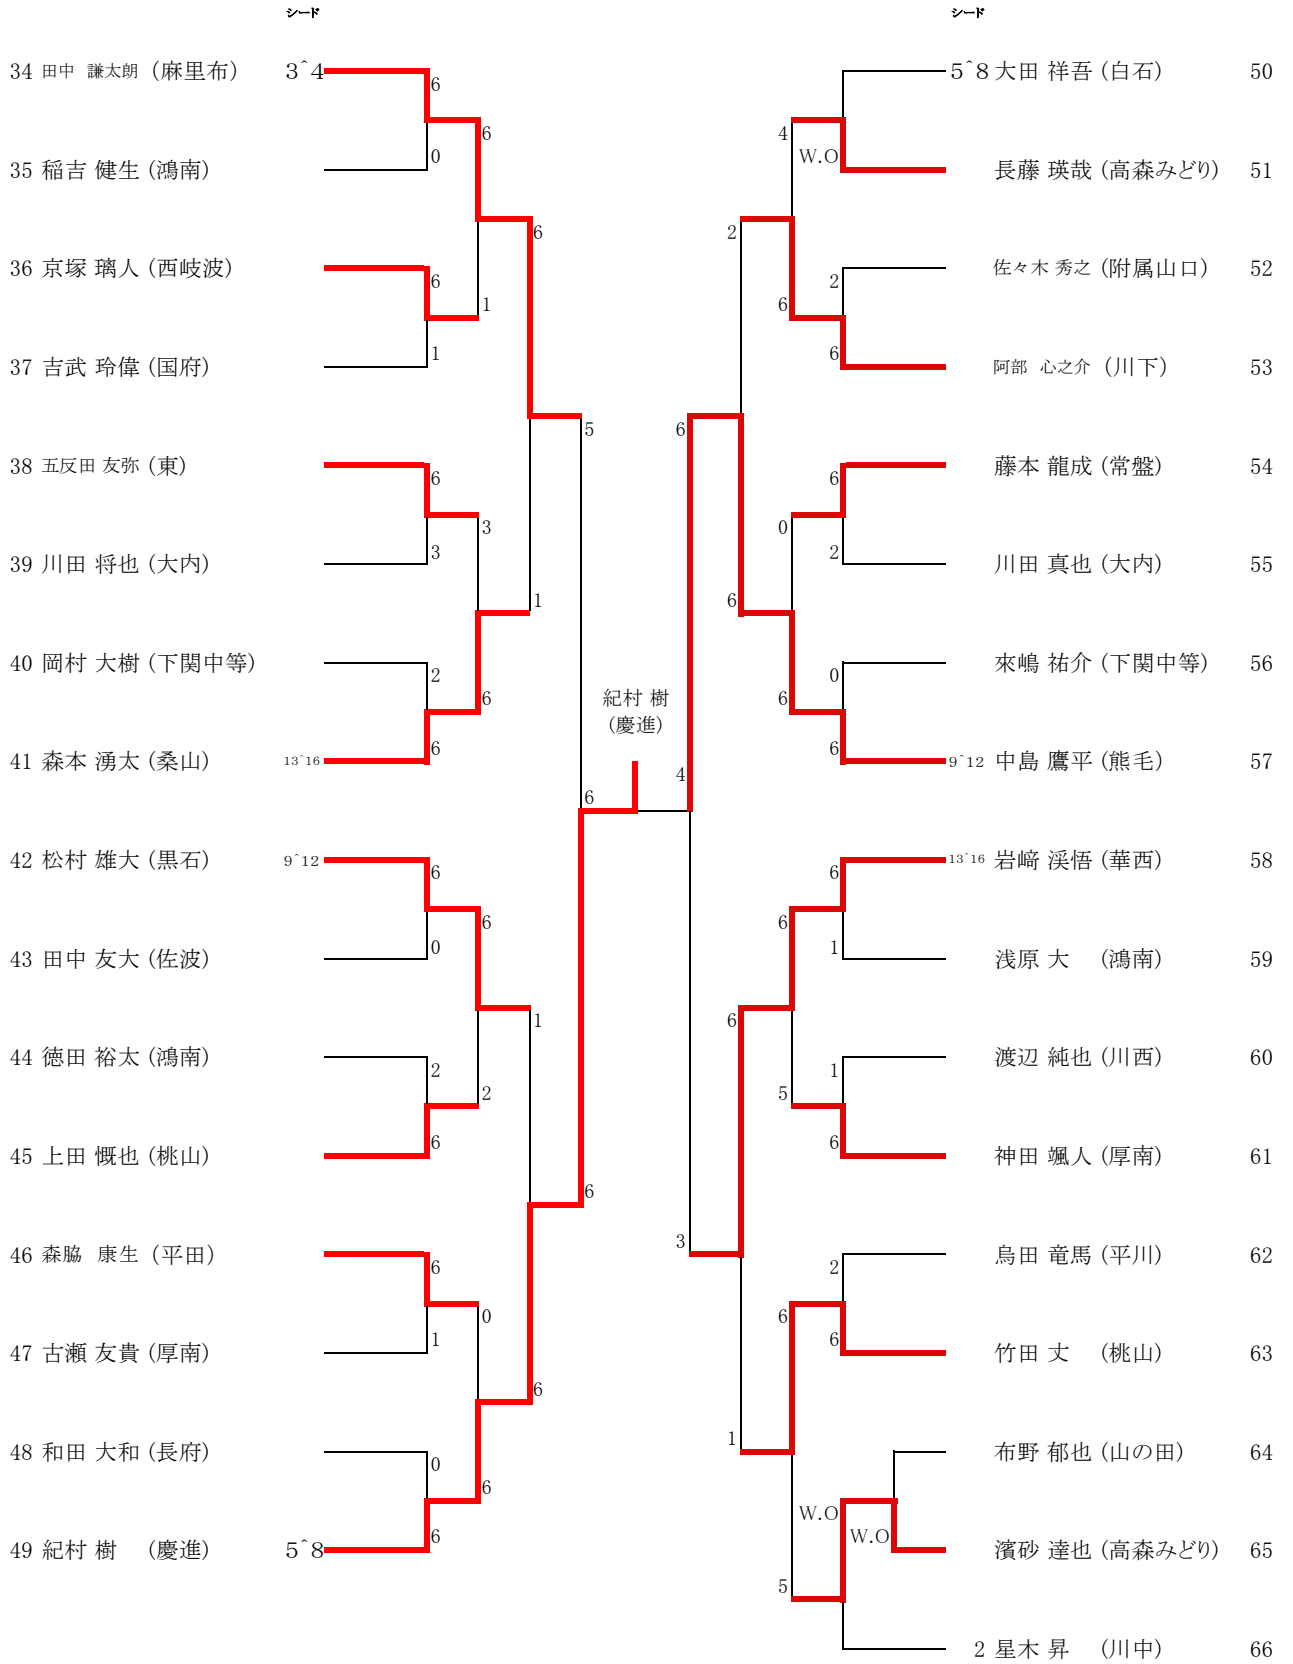

テニス

男子団体

	シード	DS1S2	DS1S2	DS1S2	DS1S2
1 黒石 (宇部市)	1	6 6 6	3		
2 高森みどり (岩国市)		0 0 1	0	6 3 6	2
3 下関中等 (下関市)			0	0 3 1	0
4 西岐波 (宇部市)		6 0 6	2		
5 佐波 (防府市)		5 6 5	1		
6 山の田 (下関市)				6 6 6	3
7 桃山 (宇部市)		3 NS 6	1	0 0 1	0
8 鴻南 (山口市)	2	6 6 3	2		
			1	1 6 6	2
			2	6 3 NS	1
		6 6 NS	2		
		2 4 6	1		

- 1位 宇部市立黒石中学校
 2位 下関市立山の田中学校
 3位 山口県立下関中等教育学校 ・ 宇部市立桃山中学校

女子団体

	シード	DS1S2	DS1S2	DS1S2	DS1S2
1 川上 (宇部市)	1		6 2 5	1	
2 鴻南 (山口市)			5 6 6	2	
3 高森みどり (岩国市)		4 5 6	1	1 0 6	1
4 附属山口 (山口市)		6 6 3	2	6 6 NS	2
5 梅光 (下関市)					
6 大内 (山口市)			6 6 NS	2	
7 山の田 (下関市)			1 0 6	1	
8 国府 (防府市)					3 6 NS
9 下関中等 (下関市)					6 0 6
10 西岐波 (宇部市)	2				
			3 NS 6	1	
			6 6 0	2	
		6 6 NS	2	1 0 2	0
		1 0 6	1	6 6 3	2
			0 6 NS	1	
			6 2 6	2	

- 1位 宇部市立西岐波中学校
 2位 山口大学教育学部附属山口中学校
 3位 下関市立山の田中学校・高森みどり中学校

テニス

男子ダブルス

- 1位 田村 郡治・兼安 良太(宇部市立黒石中学校)
 2位 水津 北斗・田中 明良(防府市立佐波中学校)
 3位 野口 颯太・河村 薫(宇部市立黒石中学校)
 3位 松村 雄大・澁谷 直樹(宇部市立黒石中学校)

テニス

女子ダブルス

- 1位 牛尾 成美・中崎 美里(山口市立大内中学校)
 2位 曾川 湖未・齋藤 もも(山口大学教育学部附属山口中学校)
 3位 河村 美樹・村上 明日香(防府市立桑山中学校)
 3位 田中 里穂・片岡 凜(宇部市立西岐波中学校)

テニス

男子シングルス (1)

決勝

テニス

男子シングルス (2)

テニス

女子シングルス

- 1位 牛尾 成美(山口市立大内中学校)
- 2位 安村 彩(下関市立日新中学校)
- 3位 田中 里穂(宇部市立西岐波中学校)
- 3位 寺西 真紀(岩国市立平田中学校)