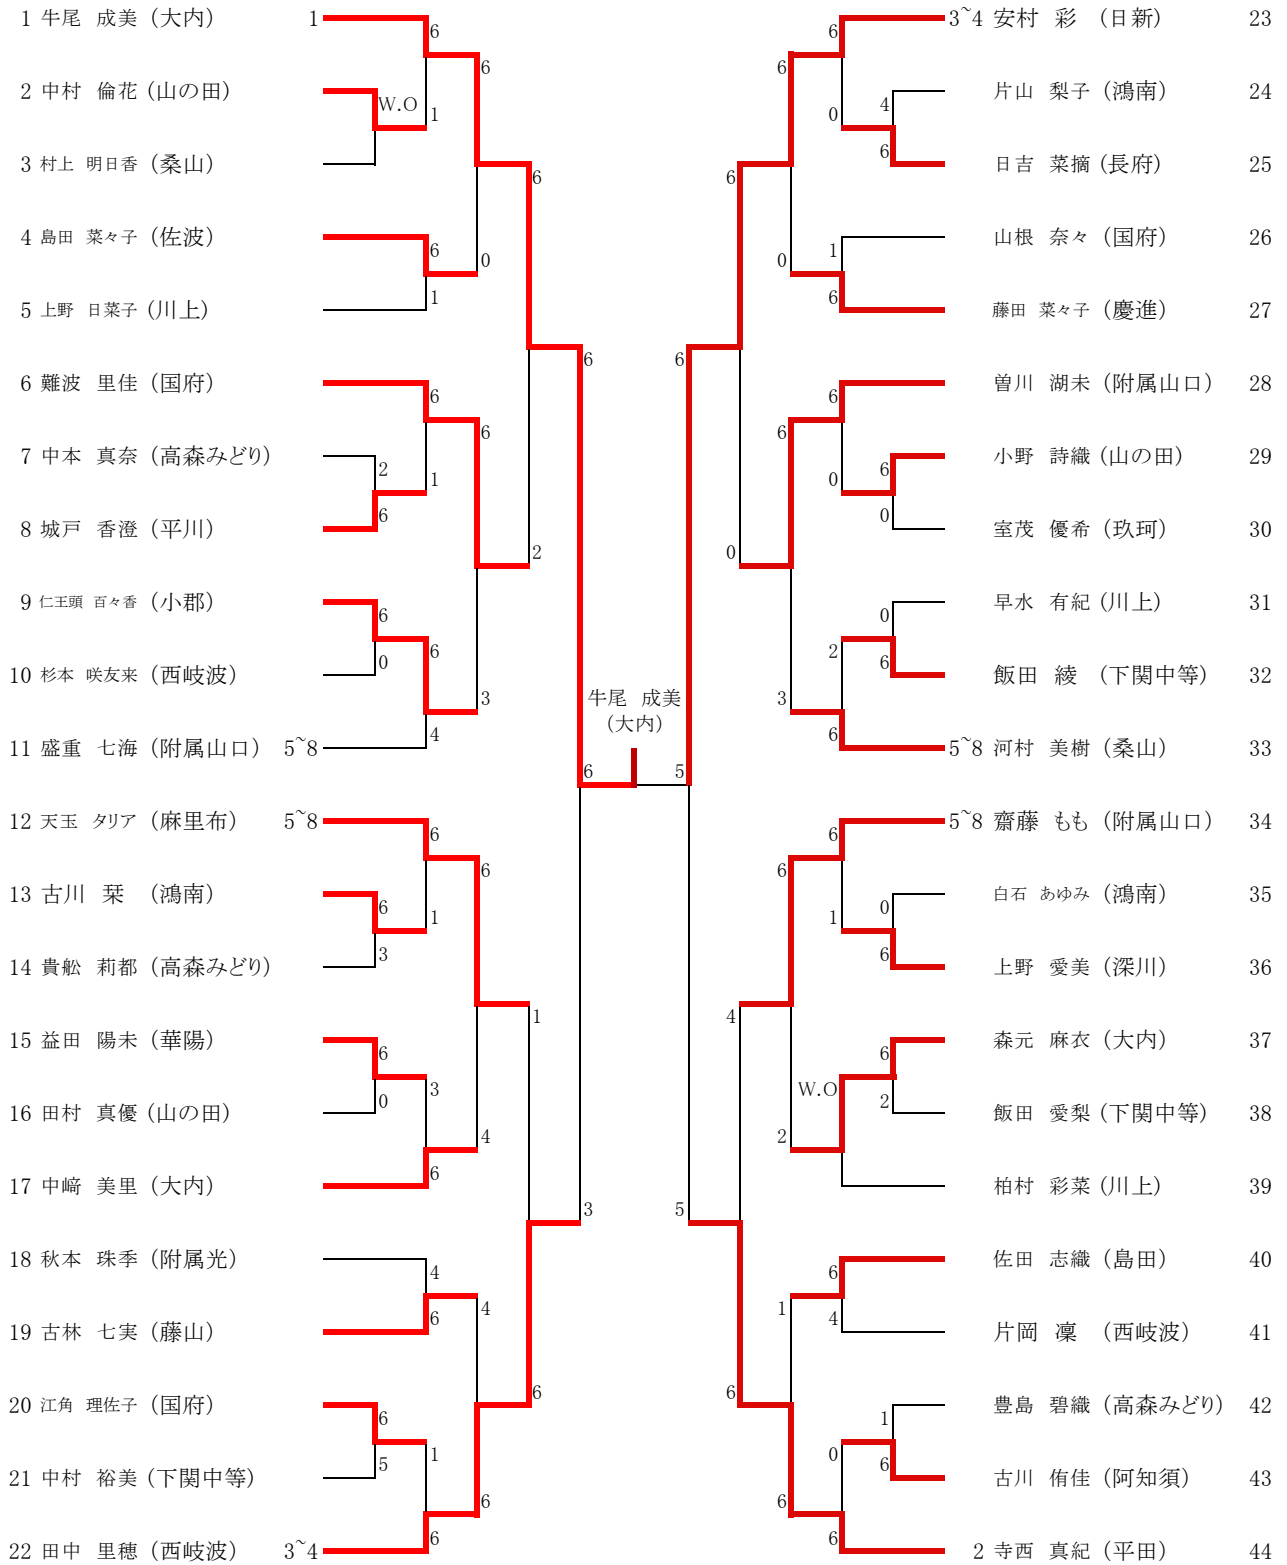

テニス

男子団体

	シード	DS1S2	DS1S2	DS1S2	DS1S2
1 黒石 (宇部市)	1	6 6 6	3		
2 高森みどり (岩国市)		0 0 1	0	6 3 6	2
3 下関中等 (下関市)			0	0 3 1	0
4 西岐波 (宇部市)		6 0 6	2		
5 佐波 (防府市)		5 6 5	1		
6 山の田 (下関市)				6 6 6	3
7 桃山 (宇部市)		3 NS 6	1	0 0 1	0
8 鴻南 (山口市)	2	6 6 3	2		
			1	1 6 6	2
			2	6 3 NS	1
		6 6 NS	2		
		2 4 6	1		

- 1位 宇部市立黒石中学校
 2位 下関市立山の田中学校
 3位 山口県立下関中等教育学校 ・ 宇部市立桃山中学校

女子団体

	シード	DS1S2	DS1S2	DS1S2	DS1S2
1 川上 (宇部市)	1		6 2 5	1	
2 鴻南 (山口市)			5 6 6	2	
3 高森みどり (岩国市)		4 5 6	1	1 0 6	1
4 附属山口 (山口市)		6 6 3	2	6 6 NS	2
5 梅光 (下関市)					
6 大内 (山口市)			6 6 NS	2	
7 山の田 (下関市)			1 0 6	1	
8 国府 (防府市)					3 6 NS
9 下関中等 (下関市)					6 0 6
10 西岐波 (宇部市)	2				
			3 NS 6	1	
			6 6 0	2	
		6 6 NS	2	1 0 2	0
		1 0 6	1	6 6 3	2
			0 6 NS	1	
			6 2 6	2	

- 1位 宇部市立西岐波中学校
 2位 山口大学教育学部附属山口中学校
 3位 下関市立山の田中学校・高森みどり中学校

テニス

男子ダブルス

- 1位 田村 郡治・兼安 良太(宇部市立黒石中学校)
 2位 水津 北斗・田中 明良(防府市立佐波中学校)
 3位 野口 颯太・河村 薫(宇部市立黒石中学校)
 3位 松村 雄大・澁谷 直樹(宇部市立黒石中学校)

テニス

女子ダブルス

- 1位 牛尾 成美・中崎 美里(山口市立大内中学校)
 2位 曾川 湖未・齋藤 もも(山口大学教育学部附属山口中学校)
 3位 河村 美樹・村上 明日香(防府市立桑山中学校)
 3位 田中 里穂・片岡 凜(宇部市立西岐波中学校)

テニス

男子シングルス (1)

決勝

テニス

男子シングルス (2)

テニス

女子シングルス

- 1位 牛尾 成美(山口市立大内中学校)
- 2位 安村 彩(下関市立日新中学校)
- 3位 田中 里穂(宇部市立西岐波中学校)
- 3位 寺西 真紀(岩国市立平田中学校)