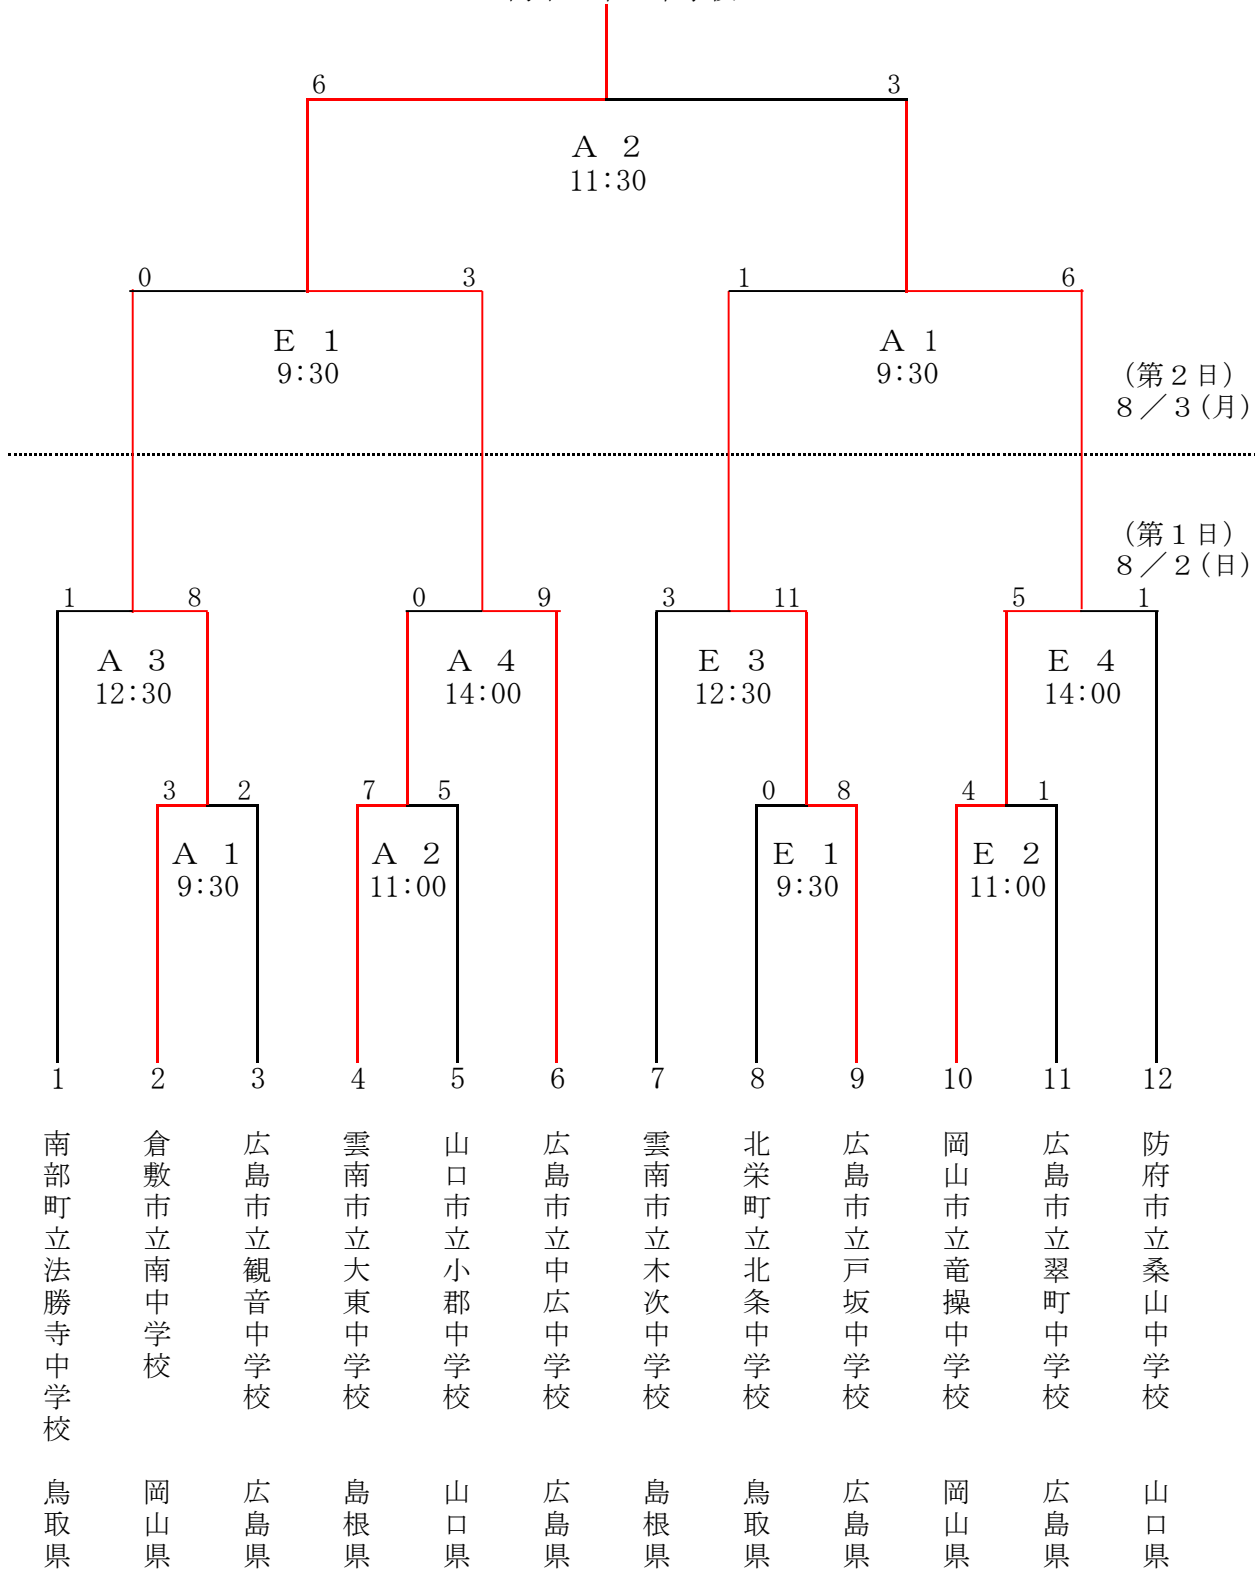

第39回中国中学校ソフトボール選手権大会（女子）

会 期 平成27年8月1日（土）～3日（月）

会 場 尾道市御調ソフトボール球場

A、E 尾道市御調ソフトボール球場

広島市立中広中学校

第39回中国中学校ソフトボール選手権大会（男子）

会期 平成27年8月1日（土）～3日（月）
会場 尾道市御調ソフトボール球場

B 尾道市御調ソフトボール球場