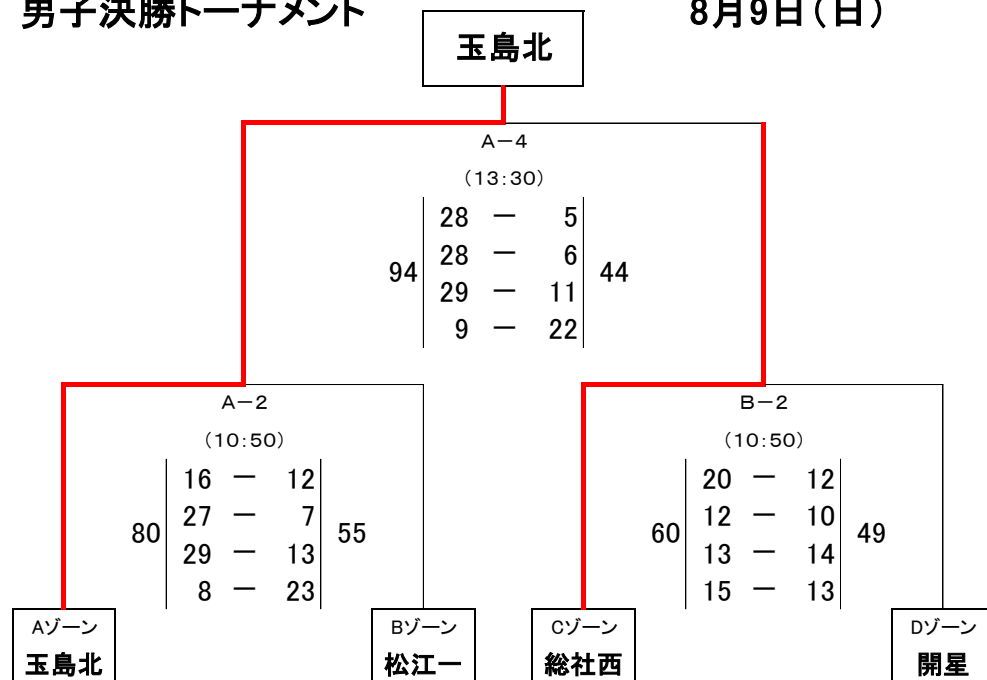

男子予選リーグ対戦表 8月8日(土)

Aゾーン		東区スポーツセンター		Bゾーン		東区スポーツセンター		
イ	柳井 (山口・1)	15 - 8	45	松江一 (島根・1)	65	15 - 12	鳥取北 (鳥取・2)	
		12 - 12						43
		21 - 12						
		11 - 13						
ロ	西条 (広島・3)	12 - 31	90	玉島北 (岡山・1)	46	16 - 8	白岳 (広島・2)	
		4 - 42						61
		16 - 6						
		18 - 11						
ハ	玉島北 (岡山・1)	18 - 11	45	柳井 (山口・1)	45	14 - 24	松江一 (島根・1)	
		27 - 7						61
		30 - 8						
		18 - 19						
Cゾーン		東区スポーツセンター		Dゾーン		東区スポーツセンター		
ト	井口 (広島・1)	18 - 25	73	総社西 (岡山・2)	27	4 - 13	開星 (島根・2)	
		5 - 25						46
		15 - 13						
		7 - 10						
チ	総社西 (岡山・2)	14 - 15	58	長府 (山口・2)	71	18 - 11	七尾 (広島・4)	
		21 - 17						51
		20 - 13						
		23 - 13						
リ	長府 (山口・2)	21 - 15	56	井口 (広島・1)	52	23 - 16	鳥取南 (鳥取・1)	
		17 - 10						56
		14 - 23						
		15 - 8						

男子予選リーグ

8月8日(土)

Aゾーン					Bゾーン				
	柳井 (山口・1)	西条 (広島・3)	玉島北 (岡山・1)	順位		松江一 (島根・1)	鳥取北 (鳥取・2)	白岳 (広島・2)	順位
柳井 (山口・1)		59-45○	45-93●	2位	松江一 (島根・1)		65-43○	61-45○	1位
西条 (広島・3)	45-59●		50-90●	3位	鳥取北 (鳥取・2)	43-65●		46-61●	3位
玉島北 (岡山・1)	93-45○	90-50○		1位	白岳 (広島・2)	45-61●	61-46○		2位
Cゾーン					Dゾーン				
	井口 (広島・1)	総社西 (岡山・2)	長府 (山口・2)	順位		鳥取南 (鳥取・1)	開星 (島根・2)	七尾 (広島・4)	順位
井口 (広島・1)		45-73●	56-67●	3位	鳥取南 (鳥取・1)		27-46●	56-52○	2位
総社西 (岡山・2)	73-45○		78-58○	1位	開星 (島根・2)	46-27○		71-51○	1位
長府 (山口・2)	67-56○	58-78●		2位	七尾 (広島・4)	52-56●	51-71●		3位

男子決勝トーナメント

8月9日(日)