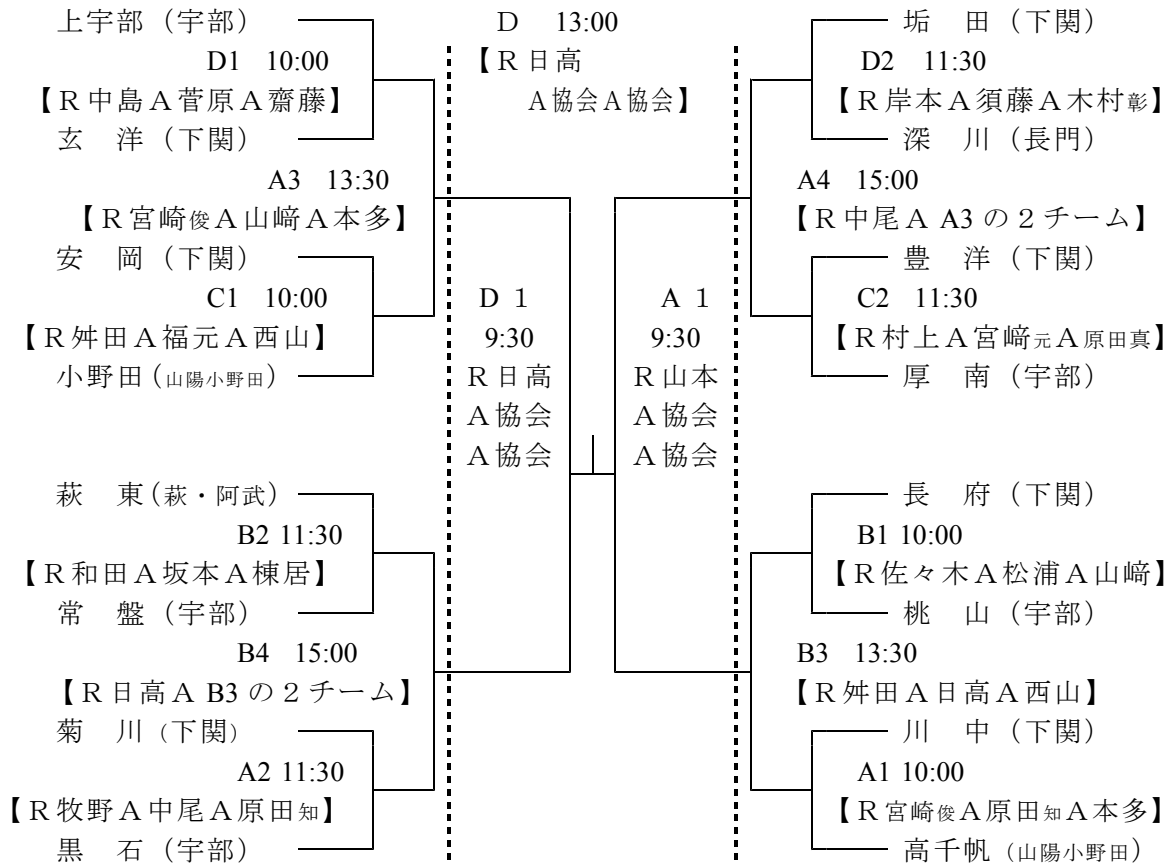

# サッカー

部長 横内 淳  
 副部長 中島秀之  
 総務 岸本晴快 牧野拓郎 宮崎 俊  
 審判長 宮崎 俊  
 審判員 岸本晴快 中島秀之 坂本康則 牧野拓郎 山本賢一郎 和田 肇  
 日高 剛 佐々木茂 舛田健二 中尾耶真人 宮崎 俊 松田満夫  
 村上政志 岡田俊昭 斎藤智次 菅原 禎 本多正和 須藤雄也  
 宮崎元気 原田知岳 木村彰宏 木村公亮 松浦 悟 棟居 翼  
 原田真一郎 山崎 拓 西山 茂 福元研太  
 補助員 1日 (天然芝) 竜 王中10人 (人工芝) 高千帆中10人  
 (クレー) 小野田中10人  
 2日 (天然芝) 小野田中10人 (人工芝) 高千帆中10人  
 会場責任者 牧野拓郎 原田真一郎 村上政志  
 試合方法 25分-5分-25分 延長戦10分-10分の後PK戦  
 (決勝のみ再延長5分-5分)

## 組 み 合 わ せ

A おのだサッカー交流公園多目的広場A      B おのだサッカー交流公園多目的広場B  
 C 山陽小野田市サッカー場                      D おのだサッカー交流公園サッカー場

結果 1位 ( 中 )      2位 ( 中 )      3位 ( 中 )・( 中 )