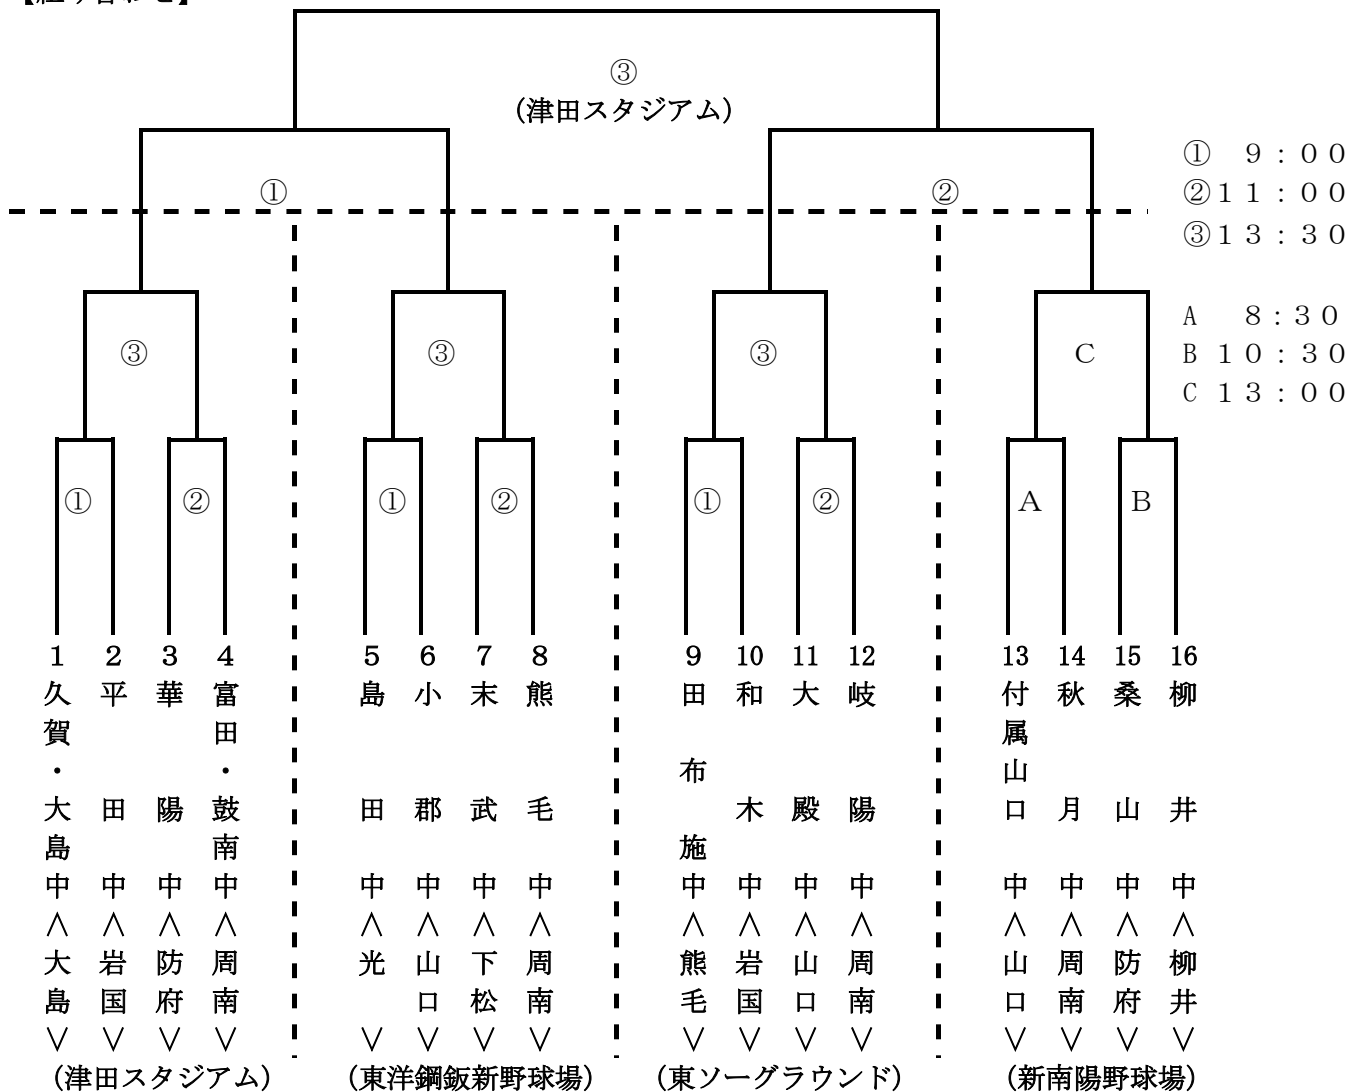

杉山 喬洋 (東中)	佐藤 潤 (平川中)	植田 明男 (川下中)	大持 友之 (小郡中)
山本 裕之 (宮野中)	藤井 利彦 (鹿野中)	渡邊 浩行 (桜田中)	久保 貴由 (和田中)
金子 慎二 (福川中)	島田 佳昭 (菊川中)	田村 公洋 (住吉中)	古山 利彦 (須々万中)
吉岡 利之 (太華中)	岡政 史生 (太華中)	渡邊 雅之 (秋月中)	牧野 涼 (岐陽中)
青柳 暢泰 (岐陽中)	西本 裕志 (熊毛中)	内藤 和典 (熊毛中)	平畑 尚則 (末武中)

【補助員】

第1日	津田スタジアム	周陽中生徒	新南陽野球場	福川中生徒
	東ソーグラウンド	岐陽中生徒	東洋鋼鋸新野球場	久保中生徒
第2日	津田スタジアム	岐陽中・浅江中生徒		

【救護】

第1日	津田スタジアム	阿部 敦美 (和田中)	新南陽野球場	山本 悟 (桜田中)
	東ソーグラウンド	山本 俊一 (菊川中)	新東洋鋼鋸野球場	中原基一郎 (熊毛中)
第2日	津田スタジアム	島田 佳昭 (菊川中)		

【組み合わせ】

【留意事項】

1. 試合前のノックは、そのチームの最初の試合のみ7分間とする。但し、進行の都合によってはノックを行わないこともある。
2. 開会式は行わない。ベンチは若番が一塁側とする。
3. 各チームは試合球を1日につき3球準備する。(雨天時は6球、返却なし)
4. 雨天、天候状態不良の場合は、各チームの監督は8時までに津田スタジアムに集合してください。大会役員・監督で協議します。不明の場合は、本部(津田スタジアム Tel0834-28-0031)、または鼓南中・長野(090-1014-2946) 東中・杉山(090-2297-9823)へご連絡ください。
5. 各会場において特別ルールを設ける。