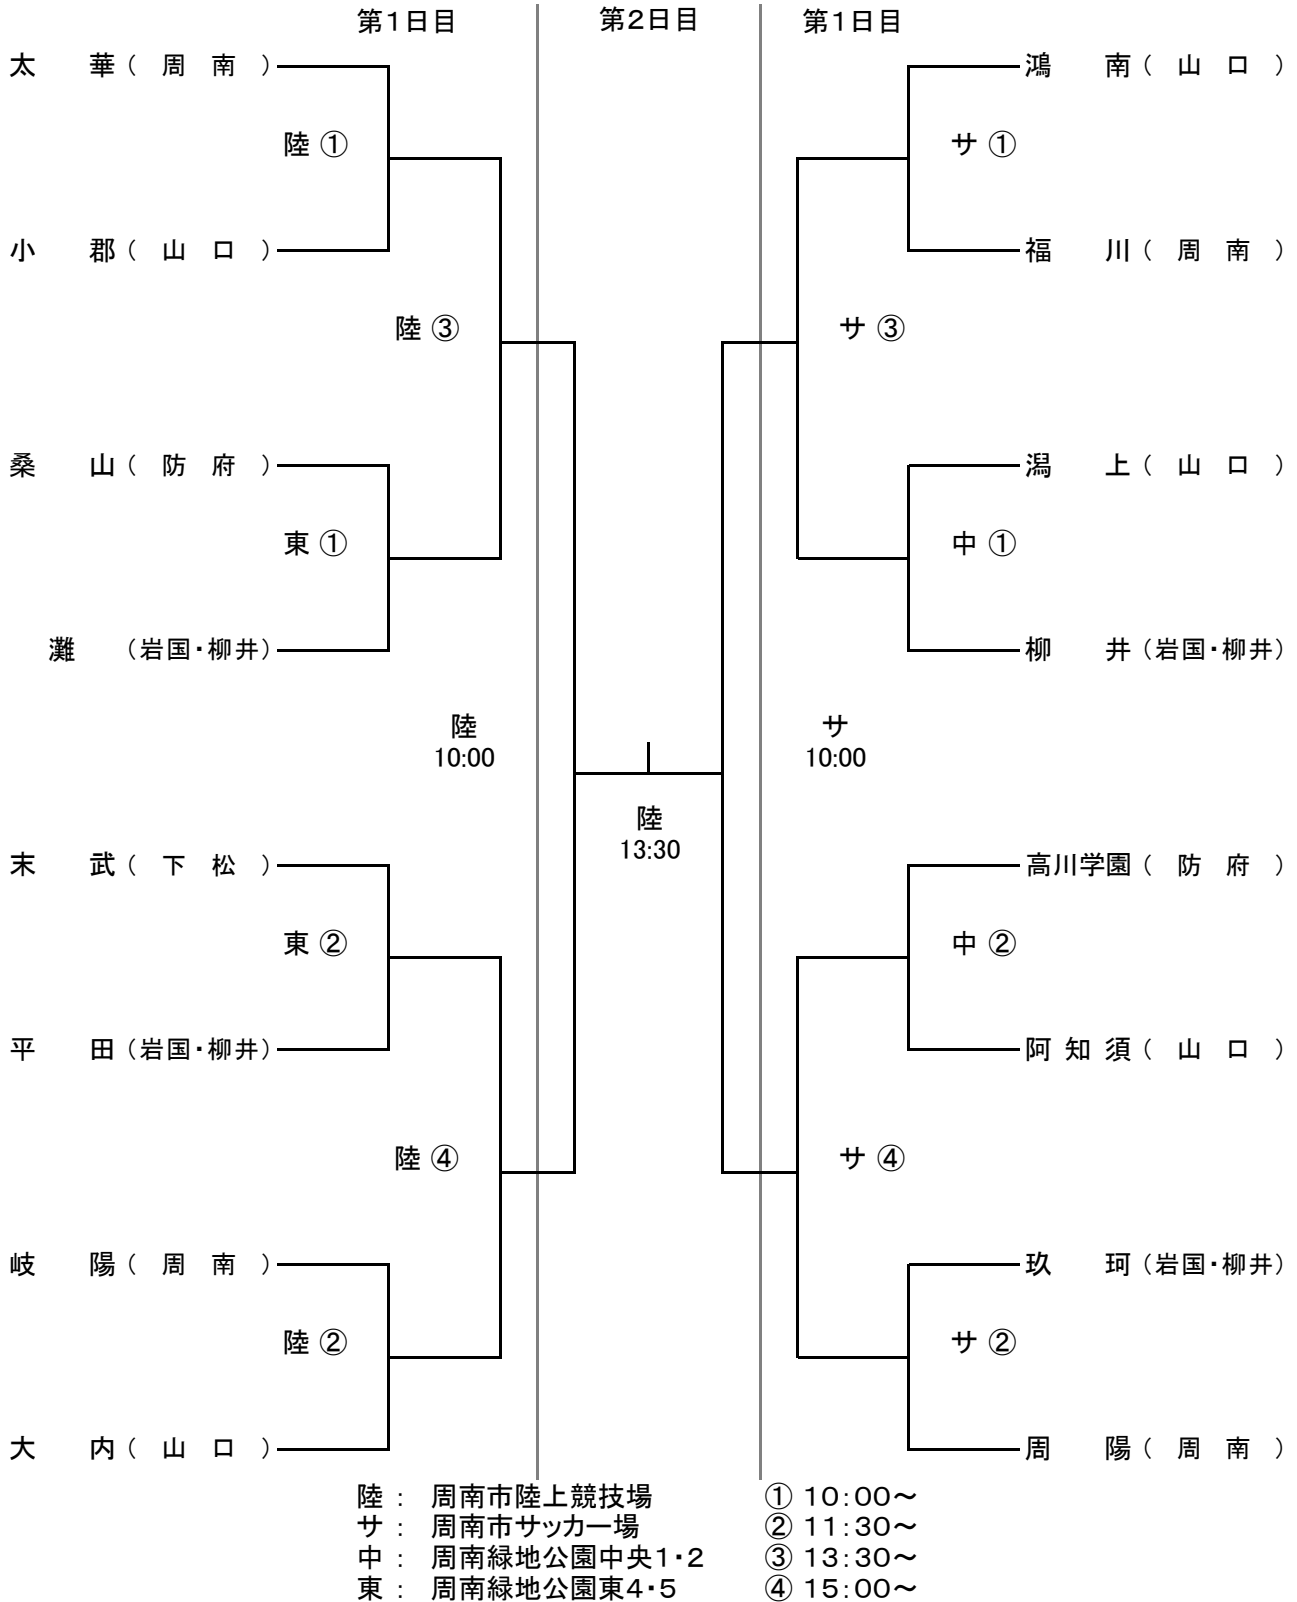

サッカー組合せ

- ・ ルールは、日本サッカー協会制定「サッカー競技規則2014/2015」及び大会要項による。
- ・ 試合時間は50分(25分ハーフ)とする。勝敗が決しないときは、20分間(10分ハーフ)延長し、なお決しないときは、PK方式により次回戦に進出するチームを決定する。
 決勝戦は、延長で決しない場合、10分(5分ハーフ)の再延長戦を行う。それでも決しないときは、PK方式により順位を決定する。
- ・ 登録したメンバー7名すべての交代が認められる。
 (交代して退いた競技者が交代要員となって再び出場できる。)
- ・ ユニフォームの規定については、別紙大会要項を参照のこと。