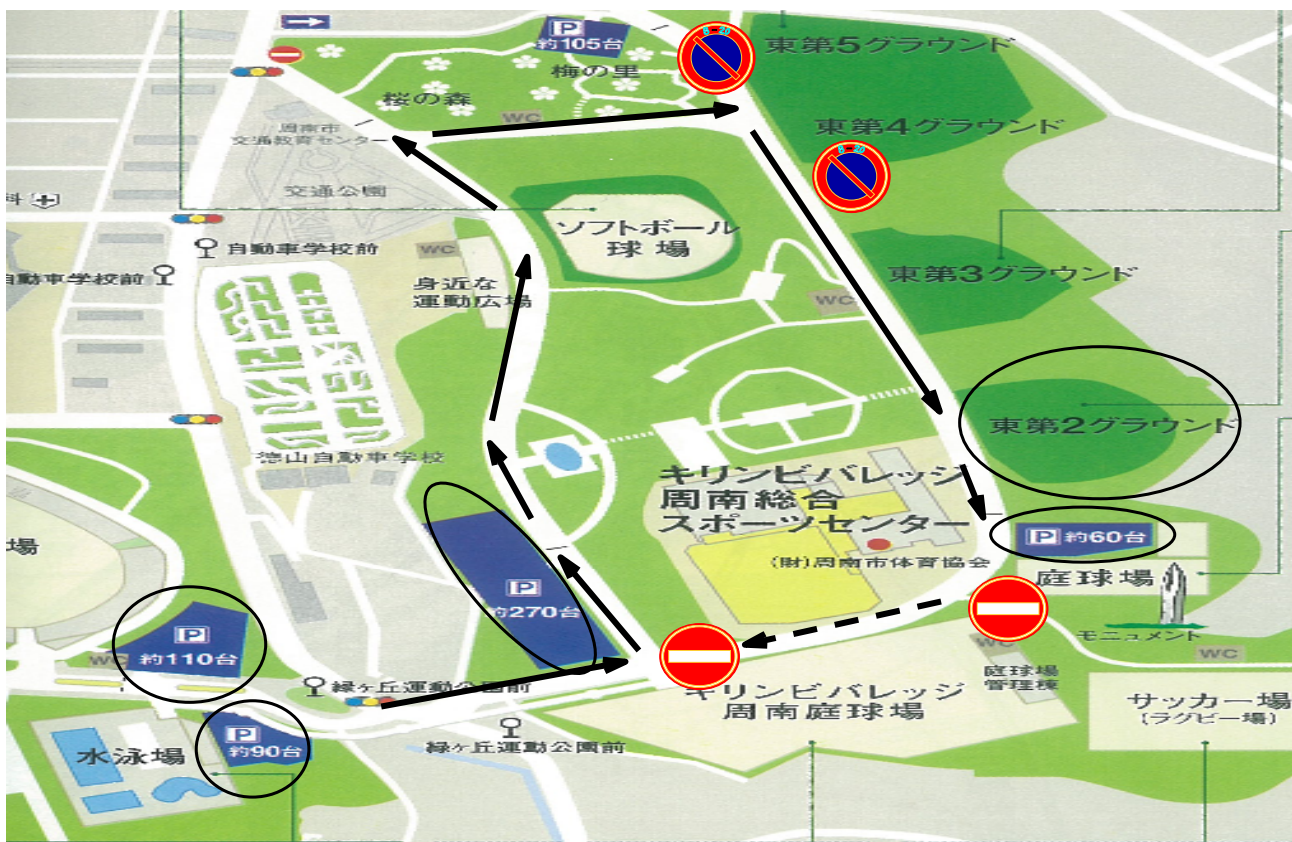

# <保護者の皆様へ>

第62回山口県中学校体育大会（東部）における

## 駐車場のお願い～麒麟ビバレッジ周南総合スポーツセンター周辺～

◎毎年総合スポーツセンター周辺では、駐車場が混雑いたします。つきましては、以下のルールをお守りいただき、円滑な大会運営にご協力願います。

○駐車場は以下の5カ所を準備しています。

- ①水泳場周辺 2カ所
- ②総合スポーツセンター入り口 1カ所
- ③東第2グラウンド 1カ所
- ④総合スポーツセンター正面入り口近く 1カ所

○総合スポーツセンター周辺に駐車される場合は、以下の地図に示してある矢印によって（右回りの一方通行）車を移動し、駐車してください。

○万一駐車場が満車の場合、係員の誘導に従ってください。

○東第4第5グラウンド周辺には、絶対に駐車しないでください。サッカー競技が行われており、ボールが当たる可能性があります。

○サッカー場につながる細い道は、駐車および通行禁止です。緊急車両通行の妨げにもなりますので絶対に駐車しないでください。

○生徒送迎バスのみ、総合スポーツセンター入り口に直接上がることができます。

◎総合スポーツセンター体育館、テニス場へは「東第2グラウンド駐車場」が便利です。

※ お帰りの際は、 の部分を通ってお帰りください。  
ご協力よろしくお願いいたします。