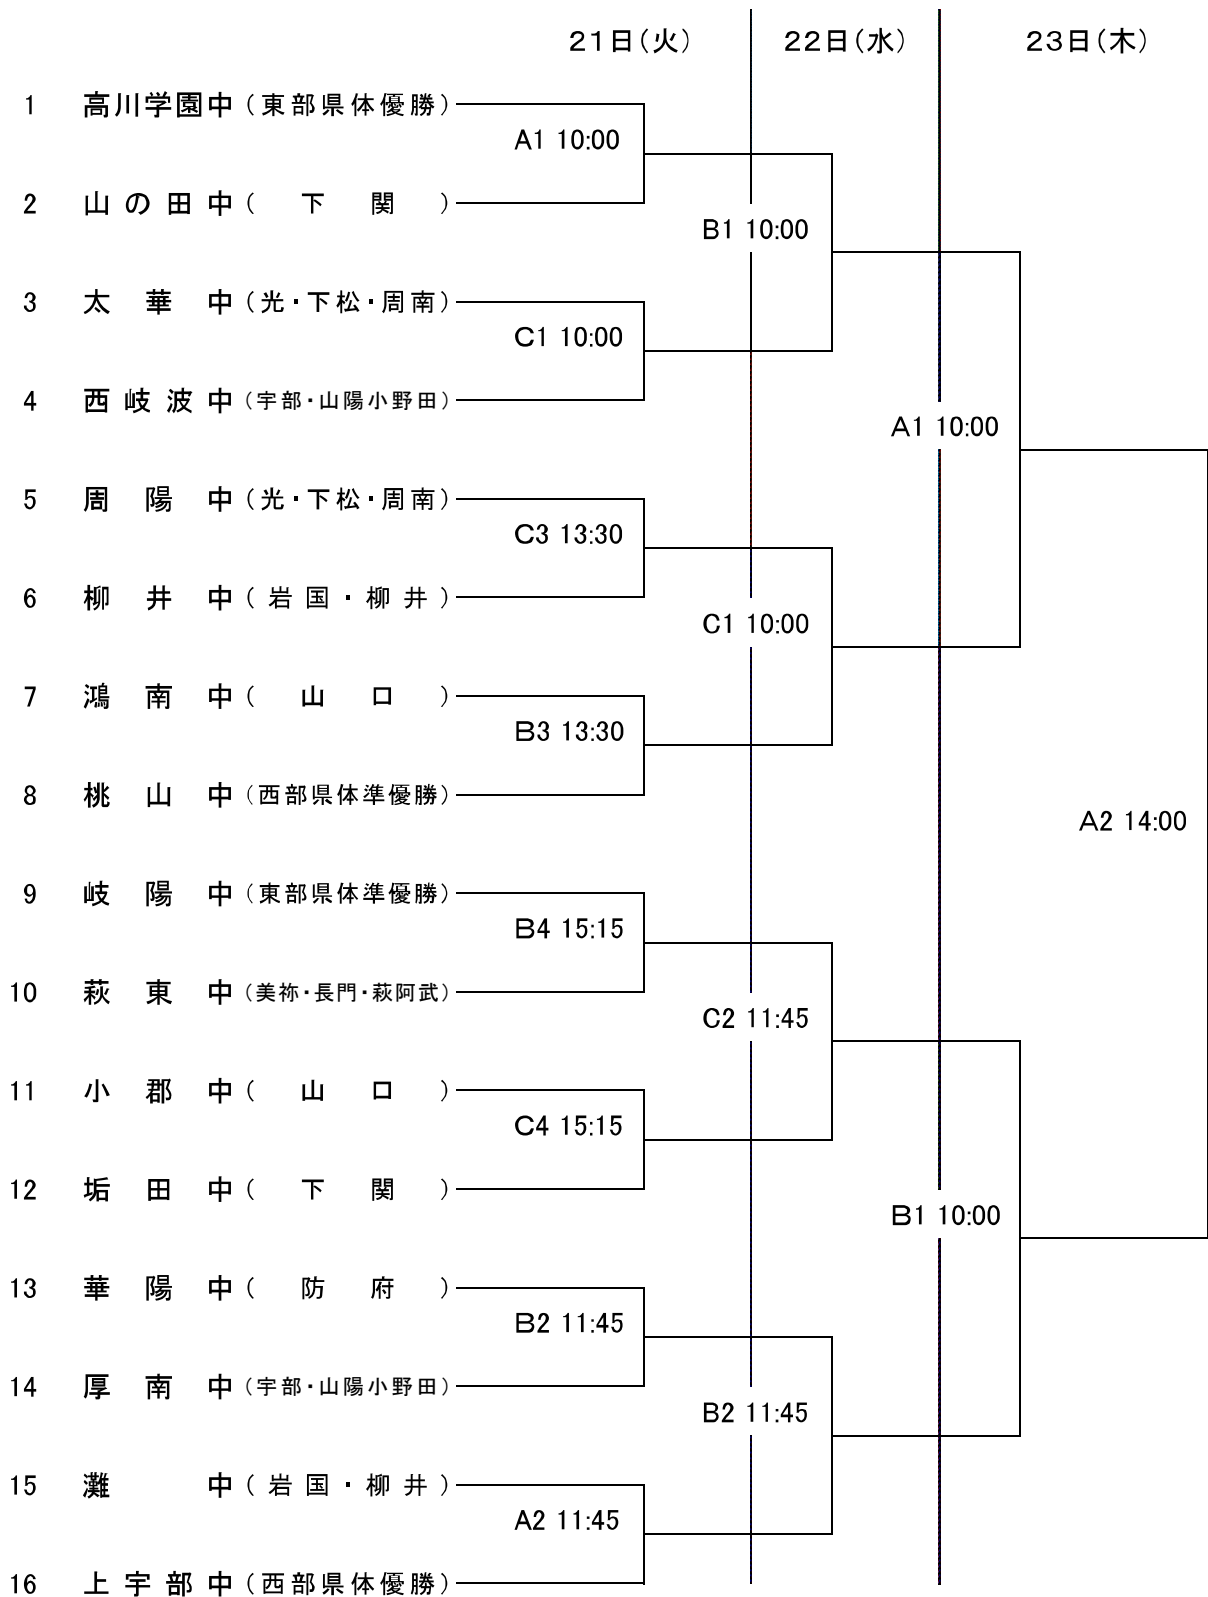

第52回山口県中学校サッカー選手権大会 =組合せ=

- A 維新百年記念公園陸上競技場
- B 維新百年記念公園ラグビー・サッカー場
- C 維新百年記念公園補助陸上競技場