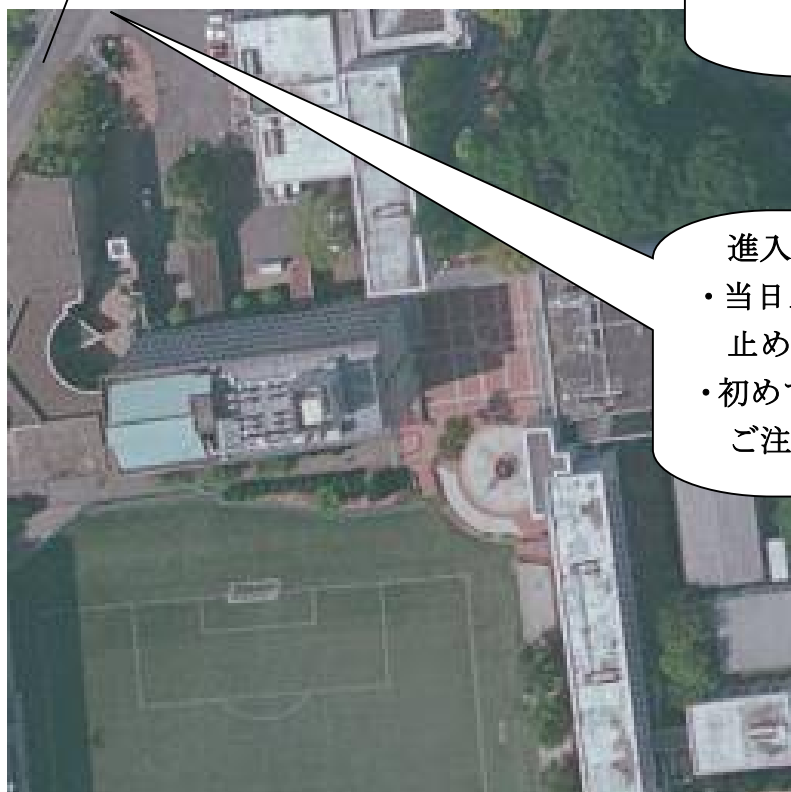

- ・10月3日（土）は入試のため、駐車場以外の敷地には入らないようお願いします。
また、徳山大学に直接問い合わせをしないようお願いします。

当日の駐車場

- ・徳山大学関係者も当日使用する。
- ・事故に注意する
- ・野犬にえさを与えない

事故が起きやすい地点

- ・体育館があるため、双方から見えにくい。

駐車場入口

- ・初めての人にはわかりにくい
- ・午前中は駐車場係をつけます。指示に従って下さい

進入禁止

- ・当日AO入試のため、こちらの駐車場には止めないで下さい。
- ・初めての人はこちらに入ることが多いのでご注意ください。

※保護者の方にも配っていただけると事故や駐車違反を防げると思います。ご協力お願いします。