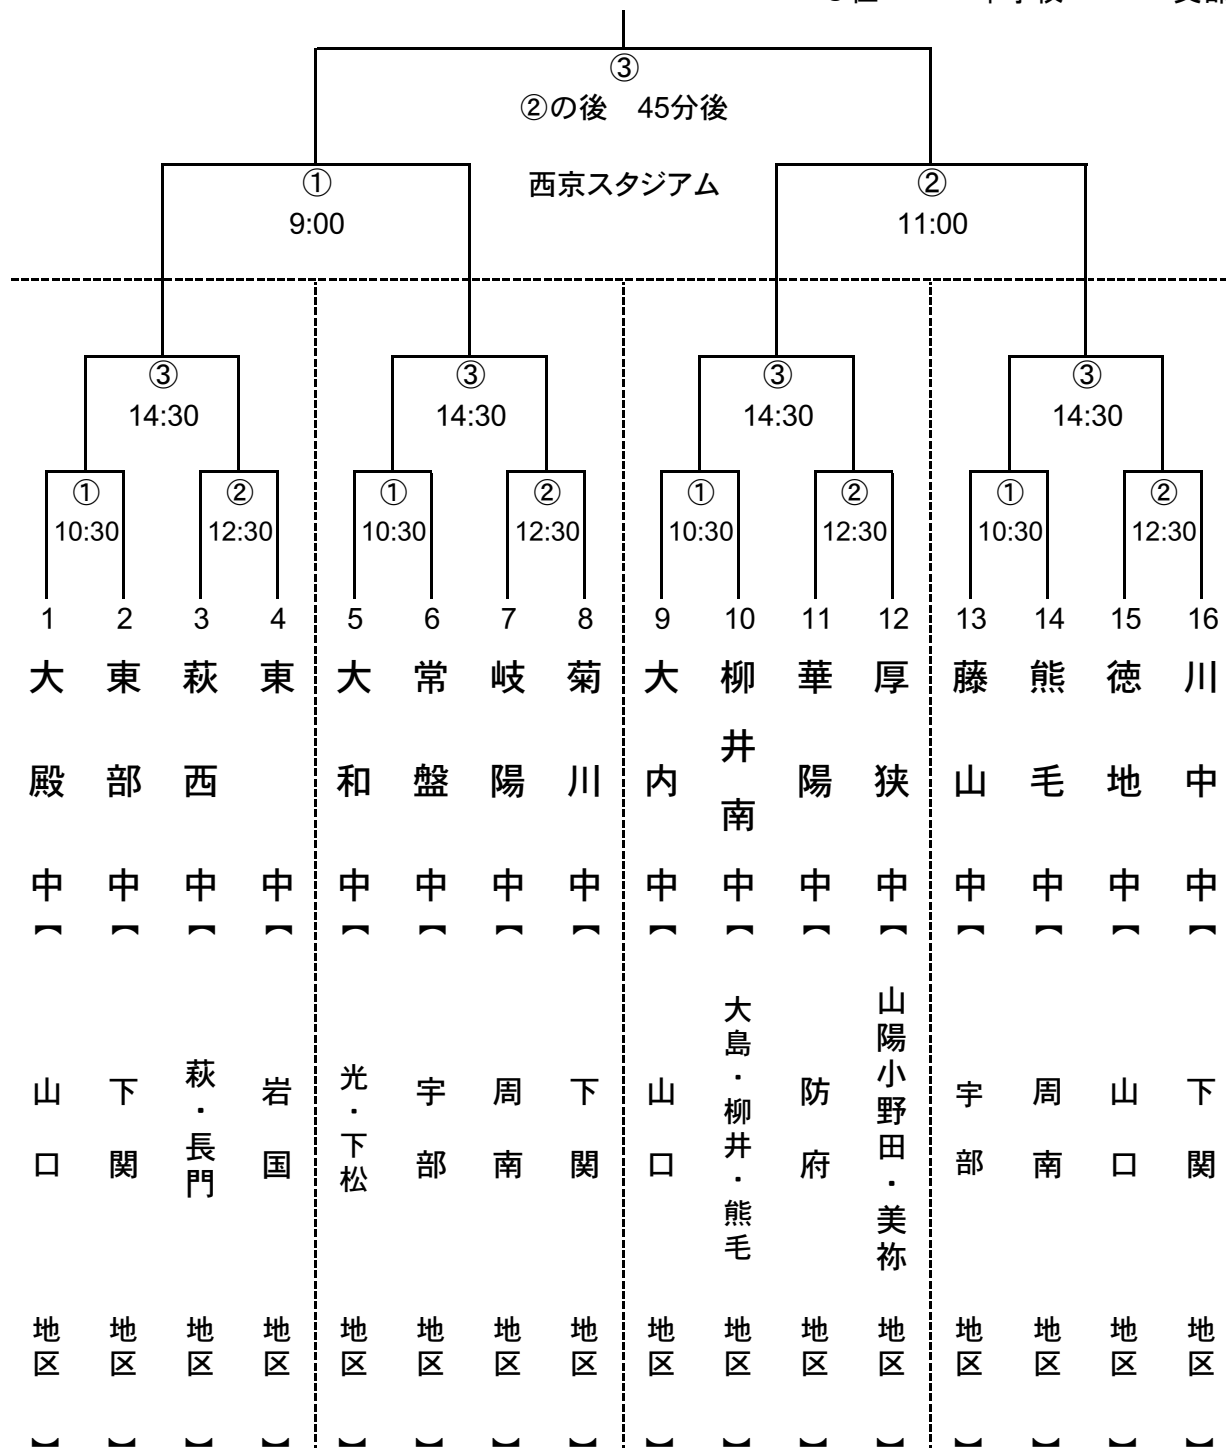

# 軟式野球組合せ

1位 中学校 支部  
2位 中学校 支部  
3位 中学校 支部  
3位 中学校 支部

二日目  
一日目

(西京スタジアム) (鴻南中学校) (大内中学校) (スポーツの森第二)