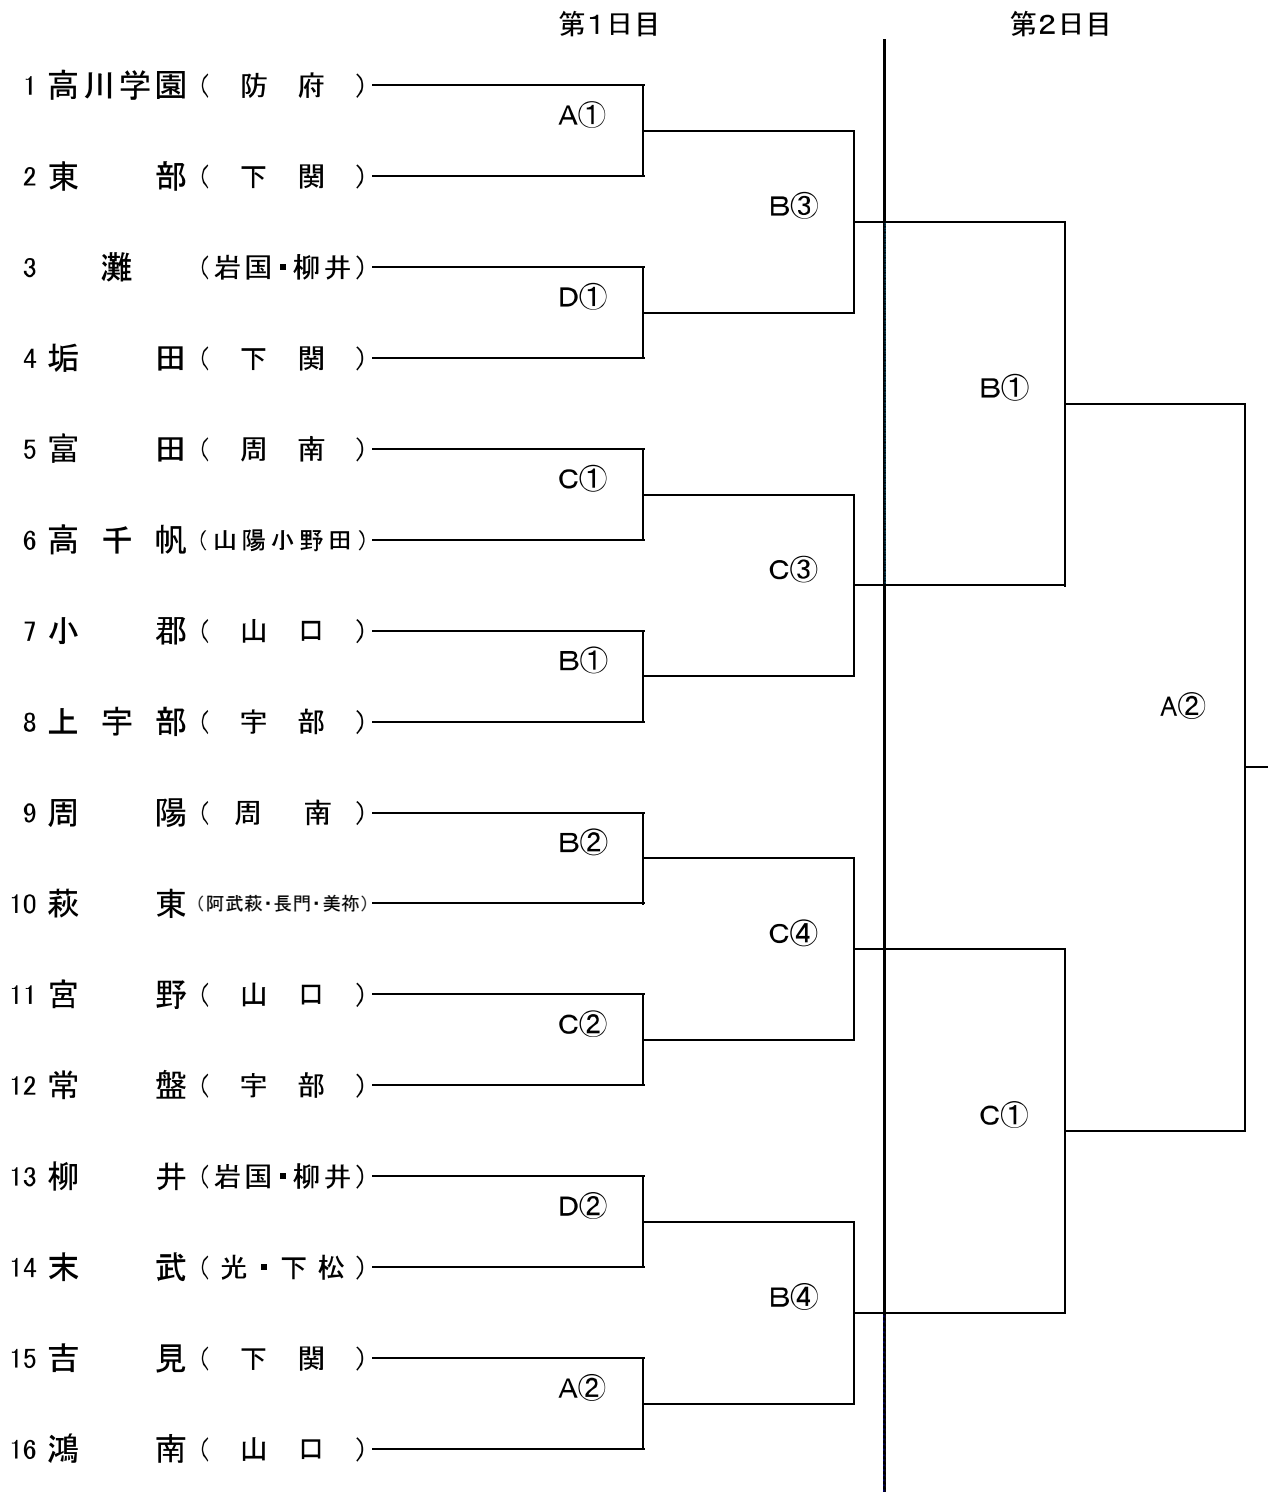

第68回山口県中学校体育大会 サッカー競技 =組合せ=

1位 ( 中 ) ( 支部 )  
 2位 ( 中 ) ( 支部 )  
 3位 ( 中 ) ( 支部 )  
 3位 ( 中 ) ( 支部 )

《試合会場》 A: 県立おのだサッカー交流公園サッカー場  
 B: 県立おのだサッカー交流公園多目的広場A  
 C: 県立おのだサッカー交流公園多目的広場B  
 D: 山陽小野田市サッカー場

《試合時間》 (第1日目) (第2日目)  
 ① 10:30 ① 10:00  
 ② 12:00 ② 13:30  
 ③ 14:00  
 ④ 15:30