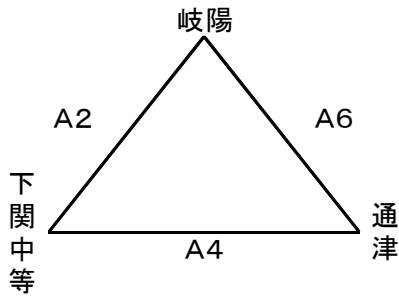

# 第68回山口県中学校秋季体育大会 ハンドボール組合せ

## 【男子の部】

予選リーグ/トーナメント(3日)

あブロック

いブロック

うブロック

決勝リーグ(4日)

	あ1位	い1位	う1位	勝点	得点	失点	得失点	順位
あ1位	/	②	⑥					
い1位		/	④					
う1位			/					

## 【女子の部】

予選リーグ(3日)

エブロック

オブロック

カブロック

決勝リーグ(4日)

	エ1位	オ1位	カ1位	勝点	得点	失点	得失点	順位
エ1位	/	①	⑤					
オ1位		/	③					
カ1位			/					

会場: キリンパレヅジ周南総合スポーツセンター