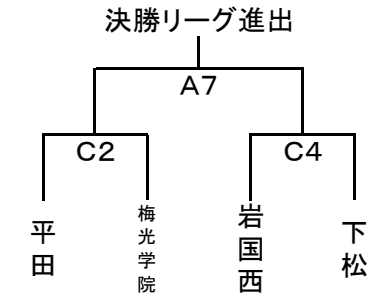

# 第68回山口県中学校秋季体育大会 ハンドボール組合せ

## 【男子の部】

予選リーグ/トーナメント(3日)

あブロック

いブロック

うブロック

決勝リーグ(4日)

	あ1位	い1位	う1位	勝点	得点	失点	得失点	順位
あ1位	/	②	⑥					
い1位		/	④					
う1位			/					

## 【女子の部】

予選リーグ(3日)

エブロック

オブロック

カブロック

決勝リーグ(4日)

	エ1位	オ1位	カ1位	勝点	得点	失点	得失点	順位
エ1位	/	①	⑤					
オ1位		/	③					
カ1位			/					

会場: キリンパレヅジ周南総合スポーツセンター