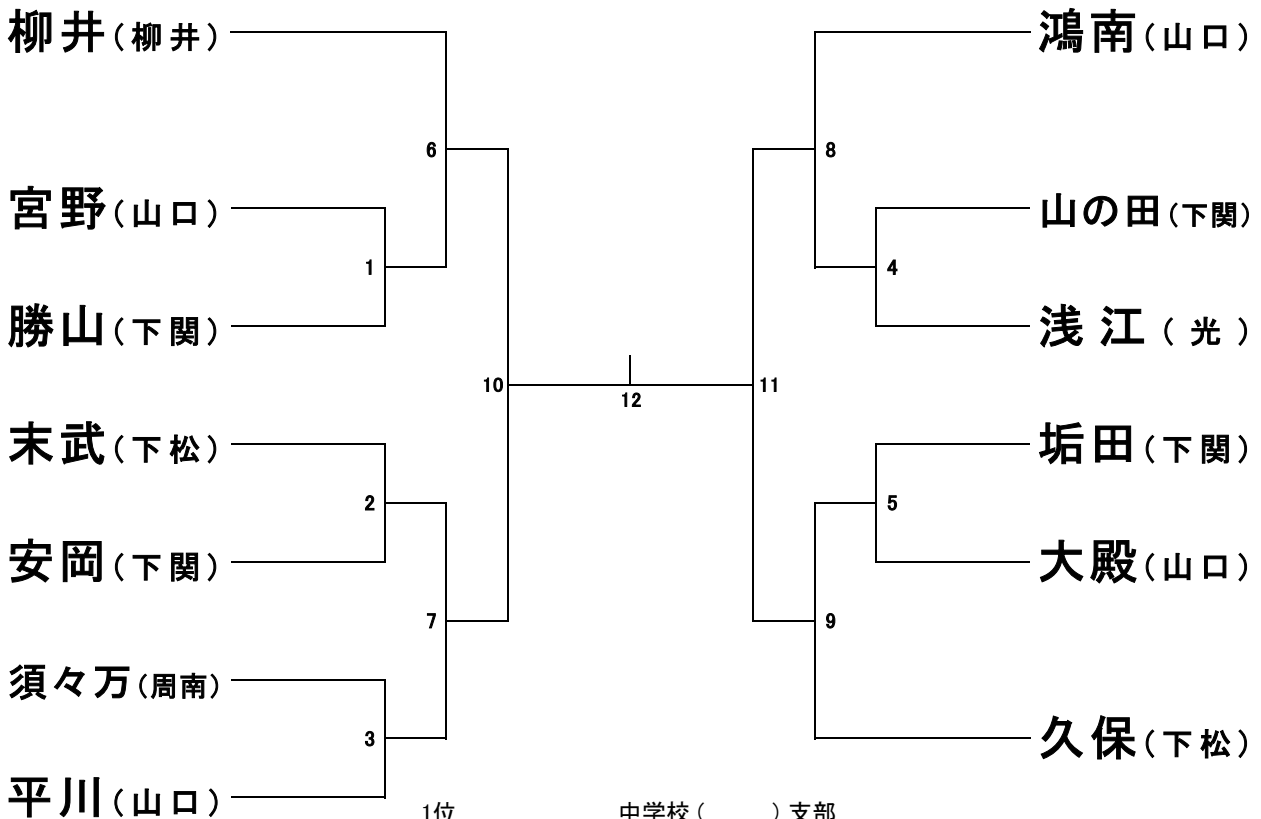

《男子団体》

1位 中学校 () 支部
 2位 中学校 () 支部
 3位 中学校 () 支部
 3位 中学校 () 支部

《女子団体》

1位 中学校 () 支部
 2位 中学校 () 支部
 3位 中学校 () 支部
 3位 中学校 () 支部

《男子シングルス》

1位 () () 中学校 () 支部)

2位 () () 中学校 () 支部)

3位 () () 中学校 () 支部)

3位 () () 中学校 () 支部)

《男子ダブルス》

矢田部陸翔
木原 龍哉(明木)

大島 奏汰
福永 翔吾(柳井)

三浦 良太
大本 一輝(大内)

鈴木 和磨
三土井脩斗(末武)

高山 泰征
小谷 知希(鴻南)

下川 好誠
豊岡 寛大(内日)