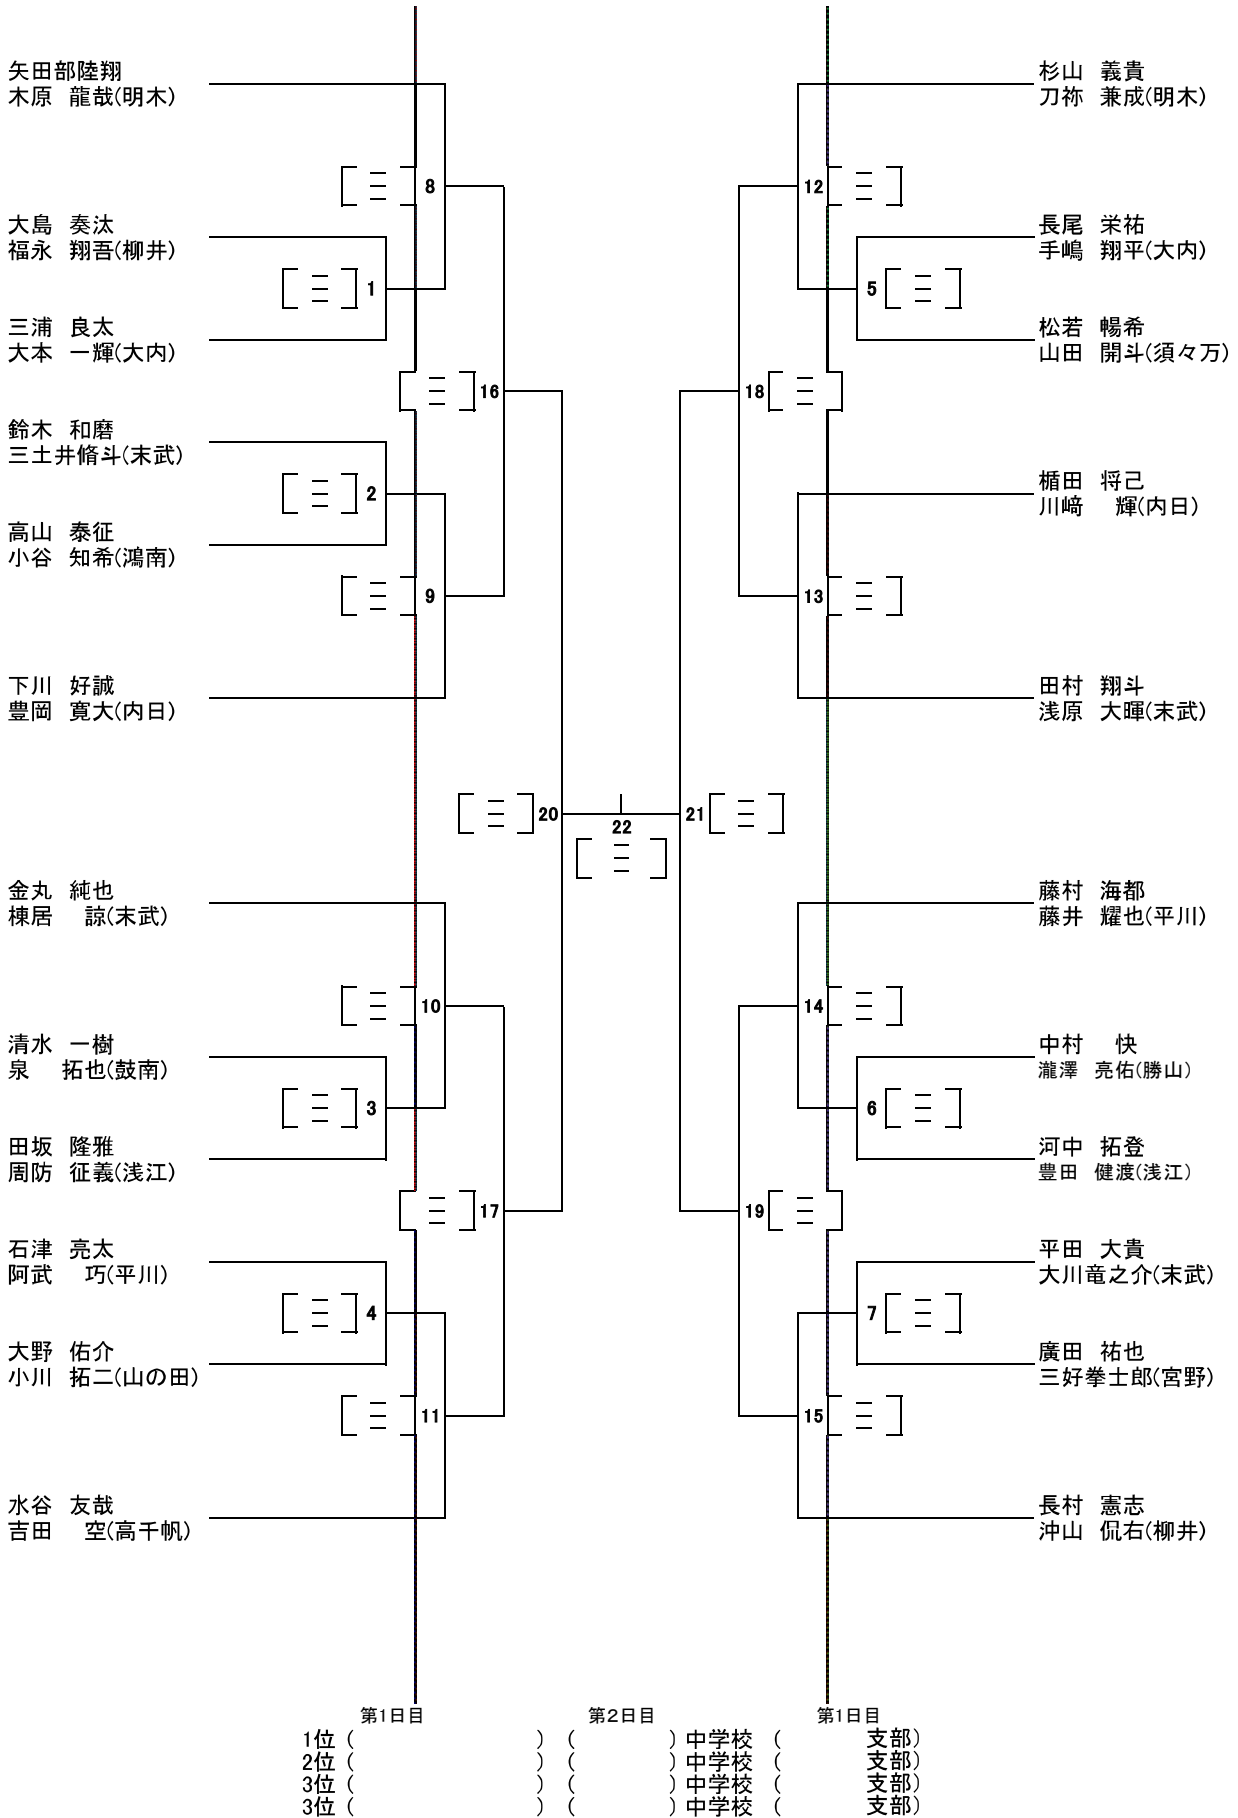

《男子団体》

1位 中学校 () 支部
 2位 中学校 () 支部
 3位 中学校 () 支部
 3位 中学校 () 支部

《女子団体》

1位 中学校 () 支部
 2位 中学校 () 支部
 3位 中学校 () 支部
 3位 中学校 () 支部

《男子シングルス》

1位 () () 中学校 () 支部)

2位 () () 中学校 () 支部)

3位 () () 中学校 () 支部)

3位 () () 中学校 () 支部)

《男子ダブルス》

矢田部陸翔
木原 龍哉(明木)

大島 奏汰
福永 翔吾(柳井)

三浦 良太
大本 一輝(大内)

鈴木 和磨
三土井脩斗(末武)

高山 泰征
小谷 知希(鴻南)

下川 好誠
豊岡 寛大(内日)