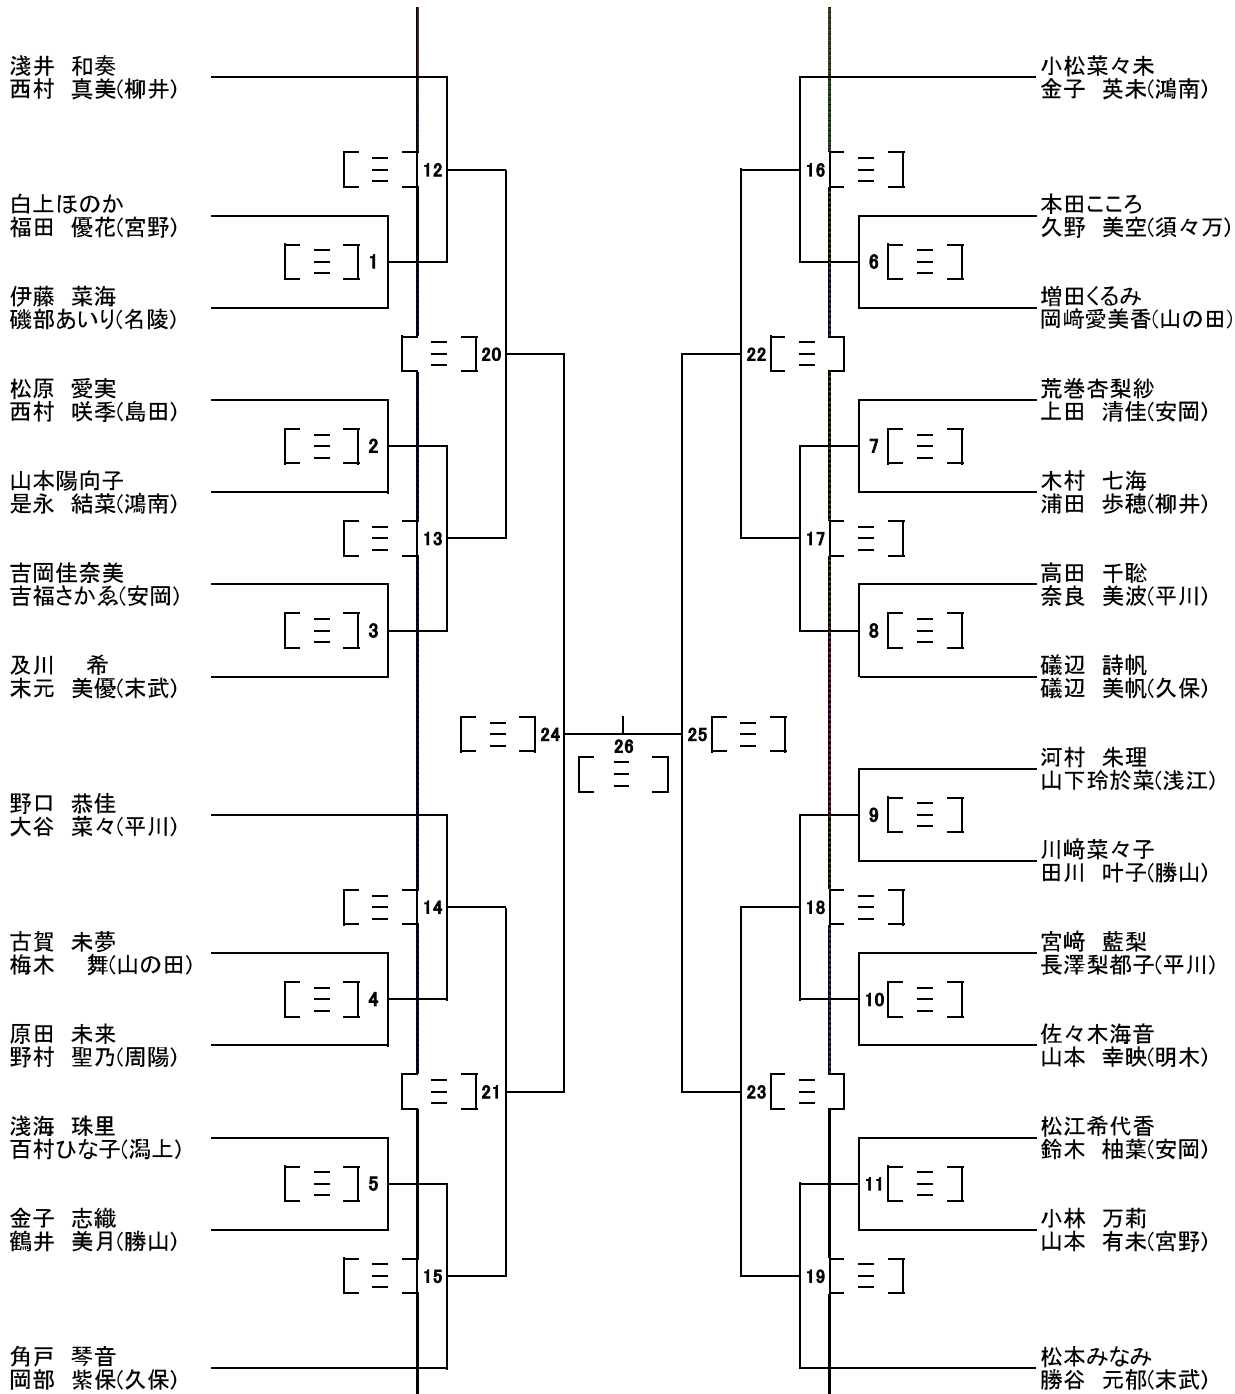

長村 憲志
冲山 侃右(柳井)

《女子シングルス》

| | | |
|----------------------|------|------|
| 第1日目 | 第2日目 | 第1日目 |
| 1位 () () 中学校 (支部) | | |
| 2位 () () 中学校 (支部) | | |
| 3位 () () 中学校 (支部) | | |
| 3位 () () 中学校 (支部) | | |

《女子ダブルス》