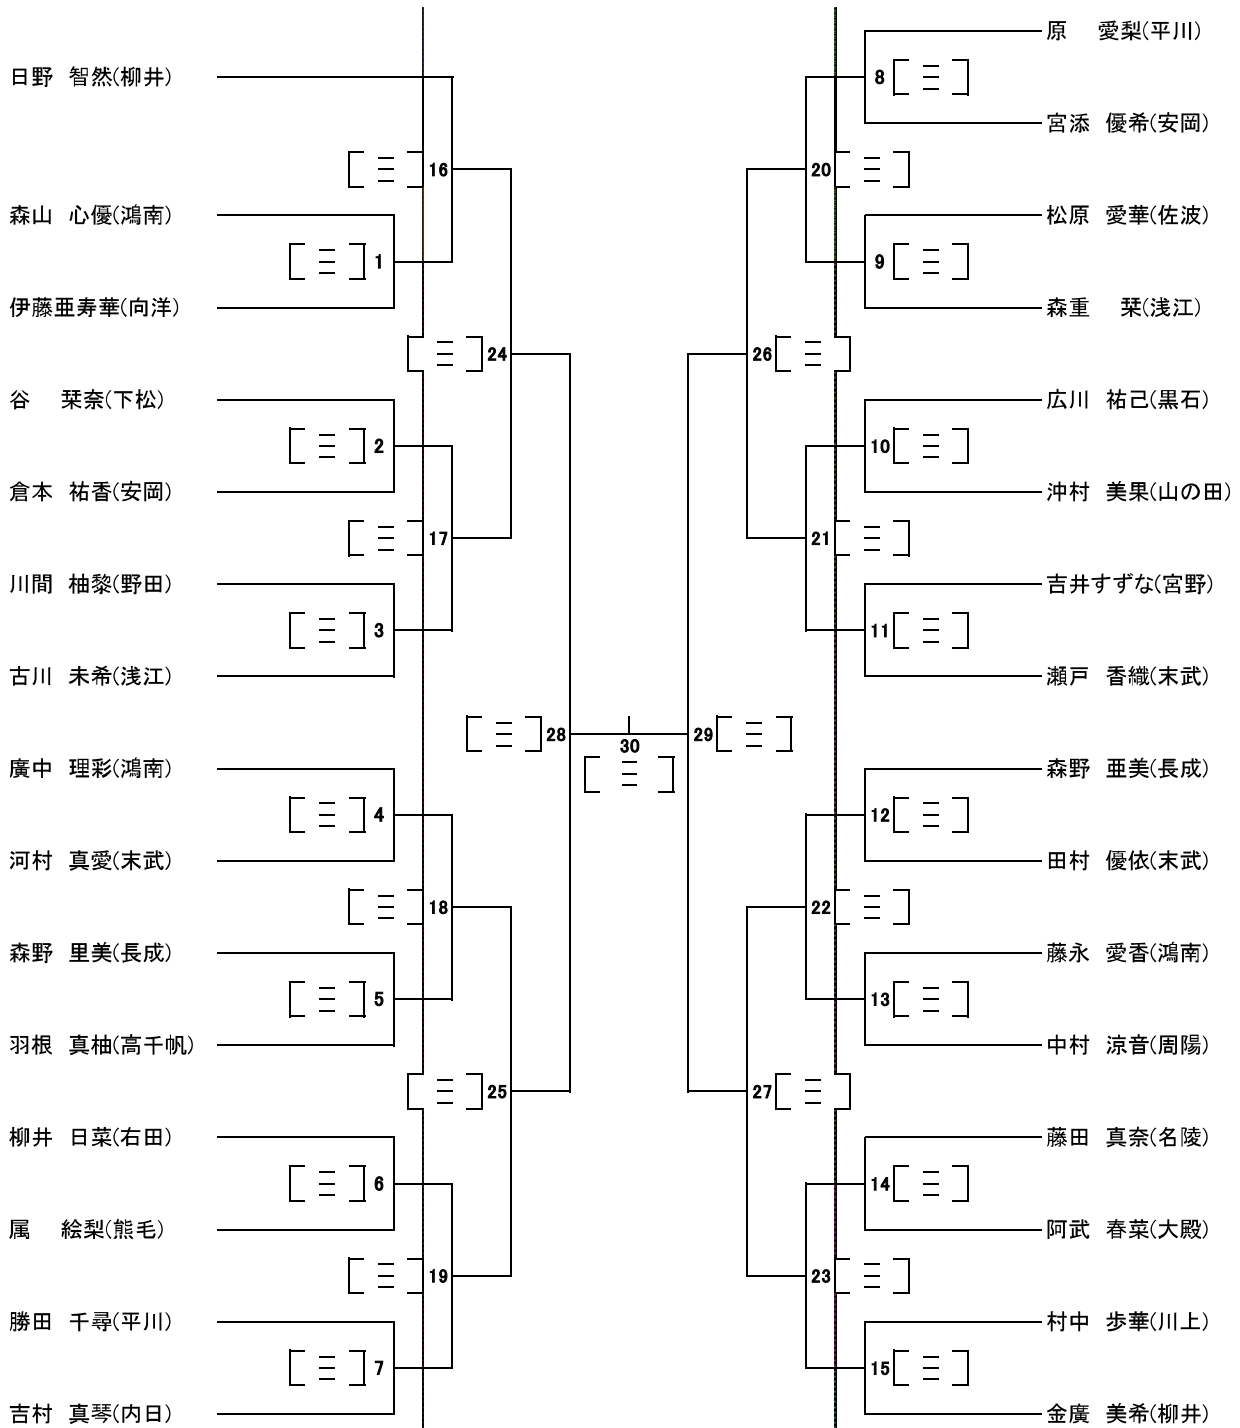

《女子シングルス》

第1日目	第2日目	第1日目
1位 ( ) ( ) 中学校 (支部)		
2位 ( ) ( ) 中学校 (支部)		
3位 ( ) ( ) 中学校 (支部)		
3位 ( ) ( ) 中学校 (支部)