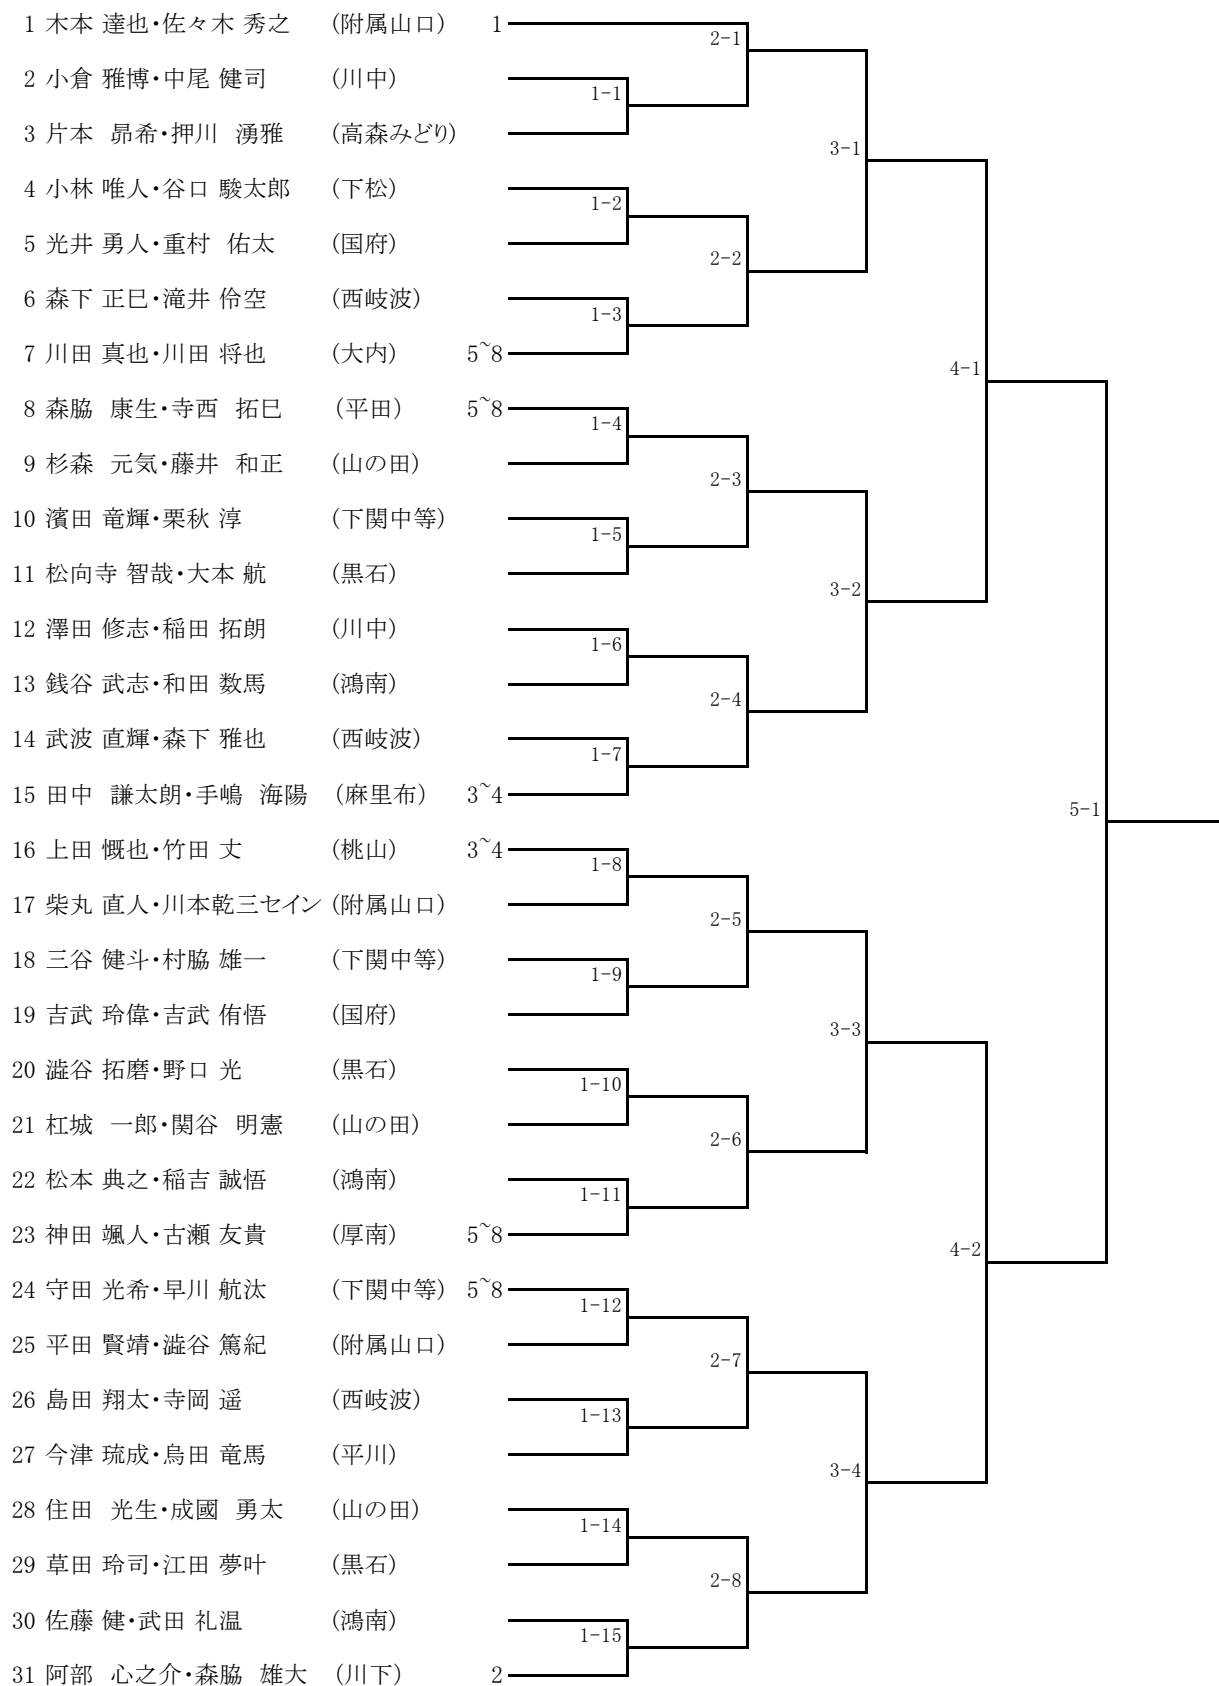

第68回 山口県中学校秋季体育大会(テニスの部)
 平成27年10月3日・4日(土・日)
 宇部マテ”フレッセラ”テニスコート

男子シングルス

1 木本 達也 (附属山口)	1	1-1	3~4 岩崎 溪悟 (華西)	33
2 津村 涼翔 (下関中等)		2-1	高橋 幸汰 (西岐波)	34
3 貞本 大 (富田)		1-2	中尾 健司 (川中)	35
4 吉武 玲偉 (国府)		3-1	川田 将也 (大内)	36
5 阿部 心之介 (川下)		1-3	竹田 丈 (桃山)	37
6 有川 尚喜 (岐陽)		2-2	田村 好汰朗 (高森みどり)	38
7 吉岡 大貴 (慶進)		1-4	谷口 駿太郎 (下松)	39
8 森脇 康生 (平田)	13~16	4-1	13~16 森脇 雄大 (川下)	40
9 桑原 慶太 (住吉)	9~12	1-5	9~12 森本 湧太 (桑山)	41
10 田辺 虎之助 (鴻南)		2-3	三谷 健斗 (下関中等)	42
11 小倉 雅博 (川中)		1-6	成國 勇太 (山の田)	43
12 門田 和磨 (桃山)		3-2	川田 真也 (大内)	44
13 古瀬 友貴 (厚南)		1-7	石原 蓮太郎 (黒石)	45
14 杉森 元気 (山の田)		2-4	吉武 侑悟 (国府)	46
15 今津 喬悠 (平川)		1-8	平田 賢靖 (附属山口)	47
16 手嶋 海陽 (麻里布)	5~8	5-1	5~8 佐貫 旭希 (岐陽)	48
17 大田 祥吾 (白石)	5~8	1-9	5~8 井上 仁 (菊川)	49
18 林 大夢 (西岐波)		2-5	2-13 澁谷 篤紀 (附属山口)	50
19 田中 友大 (佐波)		1-10	1-26 住田 光生 (山の田)	51
20 佐々木 秀之 (附属山口)		3-3	濱地 省吾 (黒石)	52
21 守田 光希 (下関中等)		1-11	3-7 益田 崇司 (華陽)	53
22 三浦 結人 (小郡)		2-6	2-14 片本 昂希 (高森みどり)	54
23 松本 典之 (鴻南)		1-12	1-28 和田 紘明 (小郡)	55
24 神田 颯人 (厚南)	9~12	4-2	9~12 上田 慨也 (桃山)	56
25 大前 勇登 (国府)	13~16	1-13	13~16 藤本 龍成 (常盤)	57
26 高山 遼真 (上宇部)		2-7	2-15 松宮 征耶 (灘)	58
27 稲田 拓朗 (川中)		1-14	1-30 京塚 瑠耶 (西岐波)	59
28 村上 秀哉 (黒石)		3-4	3-8 寺西 拓巳 (平田)	60
29 今津 琉成 (平川)		1-15	1-31 鳥田 竜馬 (平川)	61
30 押川 湧雅 (高森みどり)		2-8	2-16 矢吹 厚太 (岐陽)	62
31 川野 瑛大 (華陽)		1-16	1-32 藤井 亮太 (鴻南)	63
32 田中 謙太郎 (麻里布)	3~4	6-1	2 小林 唯人 (下松)	64

第68回 山口県中学校秋季体育大会(テニスの部)
 平成27年10月3日・4日(土・日)
 宇部マテ”フレッセラ”テニスコート

女子シングルス

第68回 山口県中学校秋季体育大会(テニスの部)
 平成27年10月3日・4日(土・日)
 宇部マテ”フレッシュ”テニスコート

男子ダブルス

第68回 山口県中学校秋季体育大会(テニスの部)
 平成27年10月3日・4日(土・日)
 宇部マテ”フレッシュア”テニスコート