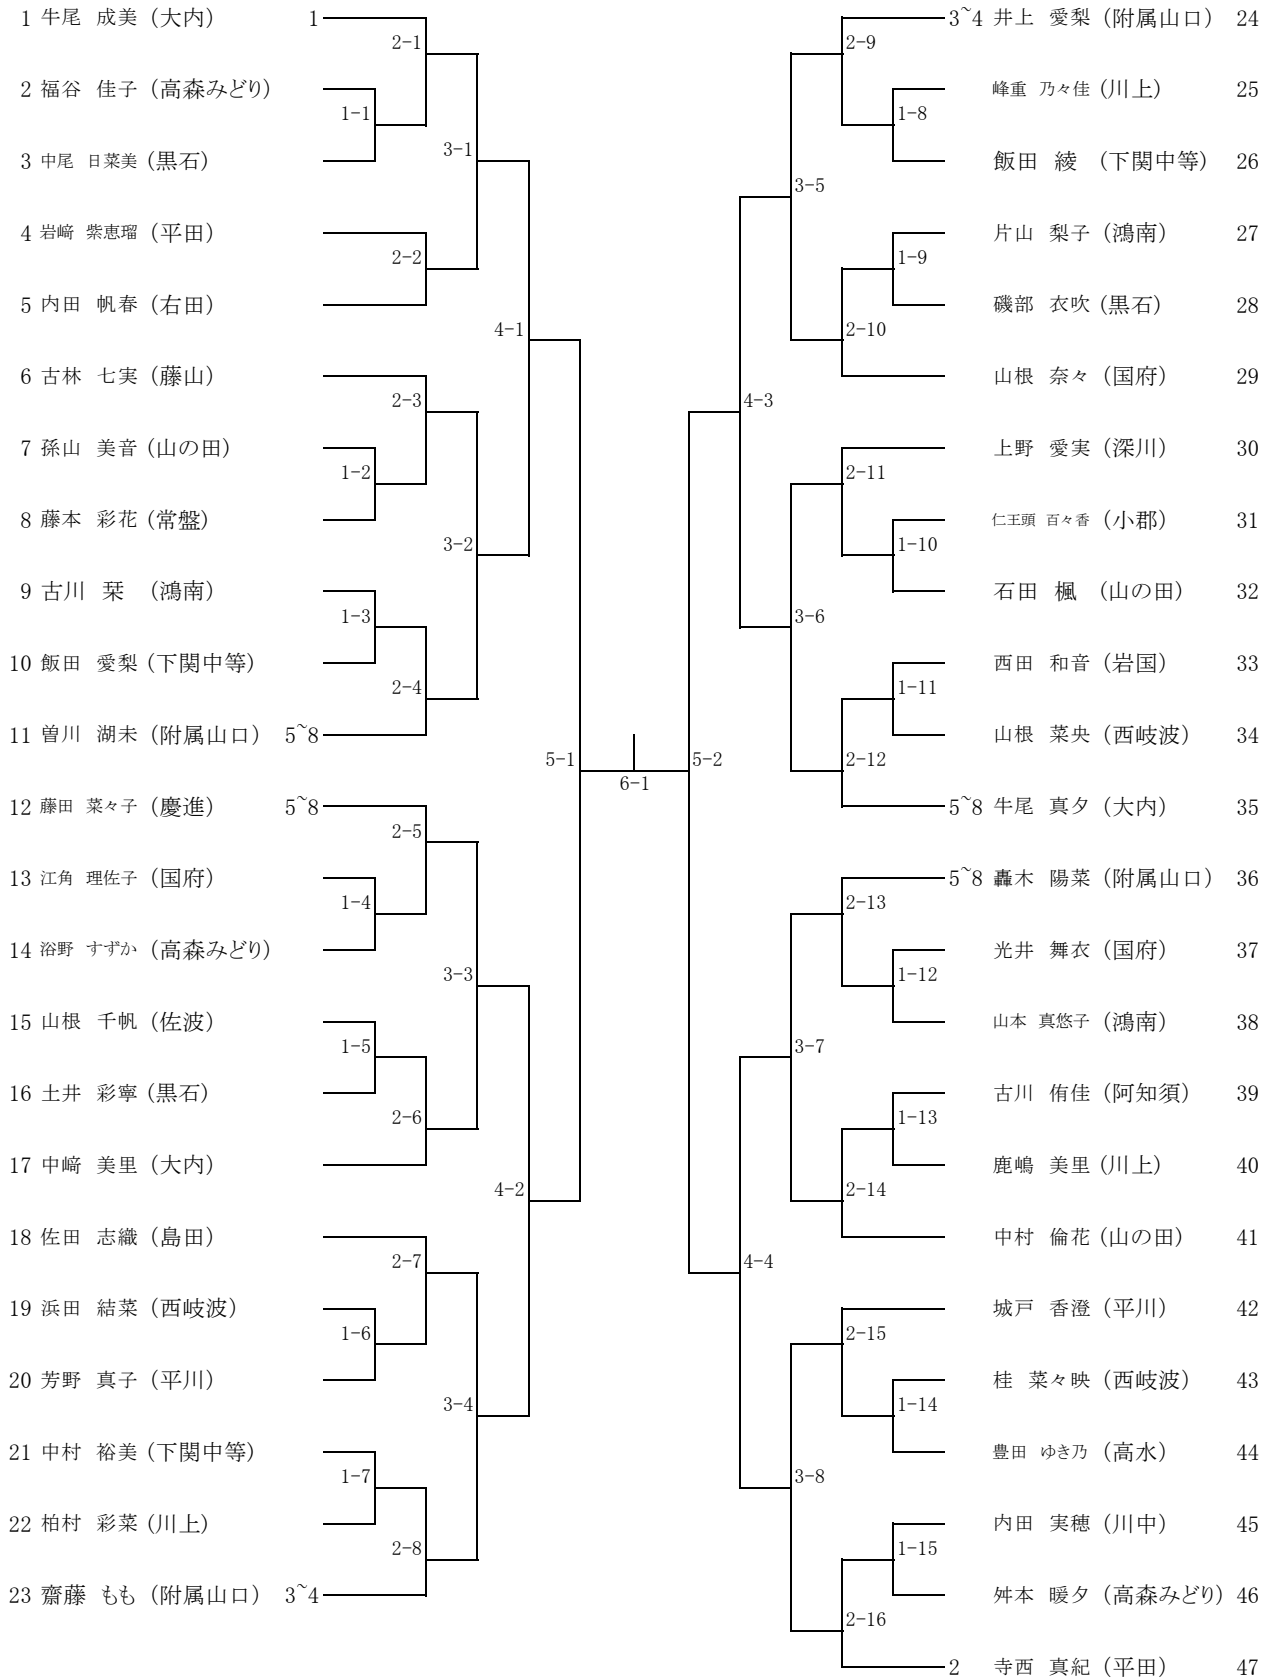

第68回 山口県中学校秋季体育大会(テニスの部)
平成27年10月3日・4日(土・日)
宇部マテ”フレッセラ”テニスコート

女子シングルス