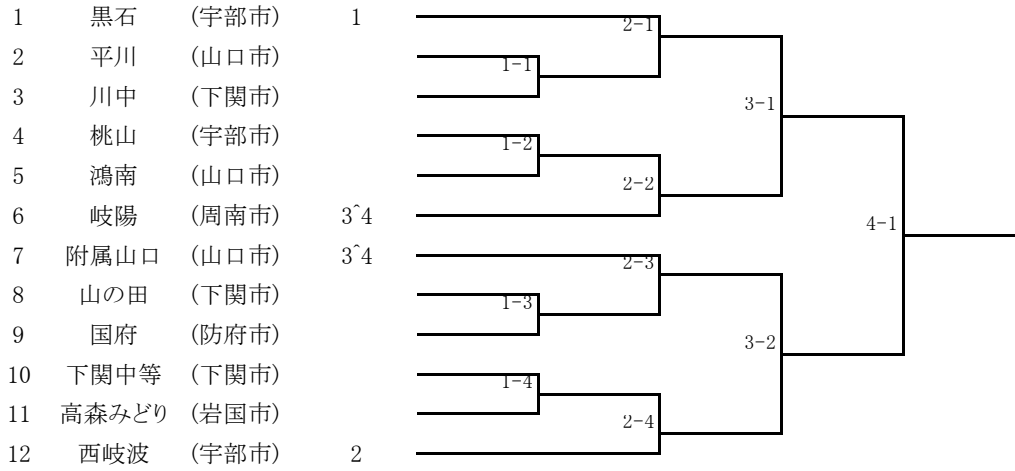

第68回 山口県中学校秋季体育大会(テニスの部)

平成27年10月3日・4日(土・日)

宇部マテ”フレッシュ”テニスコート

男子団体

シード

		監督	コーチ	選手1	選手2	選手3	選手4	選手5	選手6
1	黒石	中村 勝敏	田村 恵介	折田 孝斗	曾我部 豪	石原 涼雅	岩間 杏哉	高増 将平	土井 悠司
2	平川	又野 陽子		今津 喬悠	今津 琉成	鳥田 竜馬			
3	川中	川地 照子	稲田 裕司	澤田 修志	稲田 拓朗	小倉 雅博	中尾 健司		
4	桃山	松富 良二	竹田 馨	竹田 丈	上田 慨也	門田 和磨			
5	鴻南	西田 康子		稲吉 誠悟	田辺 虎之介	和田 数馬	銭谷 武志	藤井 亮太	佐藤 健
6	岐陽	高田 修司		佐貫 旭希	有川 尚喜	矢吹 厚太	佐藤 謙心		
7	附属山口	栗 祐一郎		木本 達也	平田 賢靖	佐々木 秀之	澁谷 篤紀	柴丸 直人	川本乾三(セイン)
8	山の田	室谷 雄二	戸嶋 優子	住田 光生	成國 勇太	杉森 元気	藤井 和正	関谷 明憲	杠城 一郎
9	国府	山村 哲雄	吉武 咲子	吉武 玲偉	吉武 侑悟	大前 勇登	光井 勇人	重村 佑太	
10	下関中等	倉橋 健之		守田 光希	村脇 雄一	三谷 健斗	早川 航汰	濱田 竜輝	津村 涼翔
11	高森みどり	松下 晃司	木村 宏代	片本 昂希	田村 好汰朗	得重 然	押川 湧雅	松岡 晃正	宮崎 蓮太
12	西岐波	柳井 将太	鹿嶋 麻里江	京塚 瑠耶	林 大夢	高橋 幸汰	森下 正巳	武波 直輝	森下 雅也