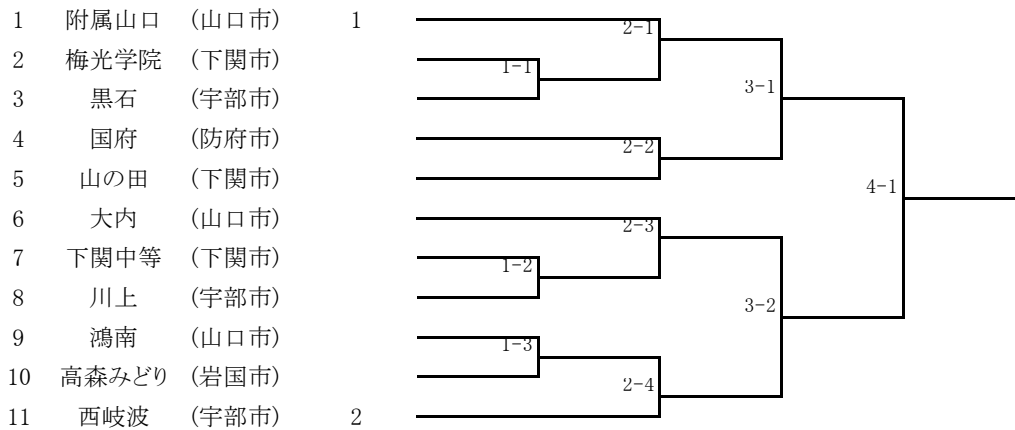

女子団体

シード

		監督	コーチ	選手1	選手2	選手3	選手4	選手5	選手6
1	附属山口	栗 祐一郎		齋藤 もも	曾川 湖未	井上 愛梨	轟木 陽菜		
2	梅光	浅井 浩史	田淵 景子	伊藤 萌衣	中原 七海	宇原 優	片岡 園華	小泉 友里菜	秋元 来美
3	黒石	中村 勝敏	田村 恵介	中尾 日菜美	土井 彩寧	磯部 衣吹	大亀 佳奈	宗内 結菜	森脇 萌
4	国府	山村 哲雄	山根 裕子	山根 奈々	石角 理佐子	光井 舞衣	徳原 望恵		
5	山の田	室谷 雄二	戸嶋 優子	中村 倫花	石田 楓	孫山 美音	後藤 真梨子	三原 花桜	長谷川 倫子
6	大内	松本 利恵		牛尾 成美	中崎 美里		牛尾 真夕		
7	下関中等	野田 歩美	久保田 愛	松田 奈々	松島 碧月	中村 裕美	飯田 綾	飯田 愛梨	
8	川上	宇都宮 直樹		峰重 乃々佳	鹿嶋 美里	岡崎 千夏	柏村 彩菜	早水 有紀	柏村 聖菜
9	鴻南	西田 康子		古川 葉	片山 梨子	山本 真悠子	重岡 李嘉	芝田 咲也花	藤山 珠里
10	高森みどり	松下 晃司	木村 宏代	舛本 暖夕	浴野 すずか	柳澤 伶奈	福谷 佳子	日保 あいみ	森本 ひのき
11	西岐波	工藤 興太郎	鹿嶋 麻里江	浜田 結菜	桂 菜々映	植田 百華	藤本 千桜	井上 あかな	山根 菜央