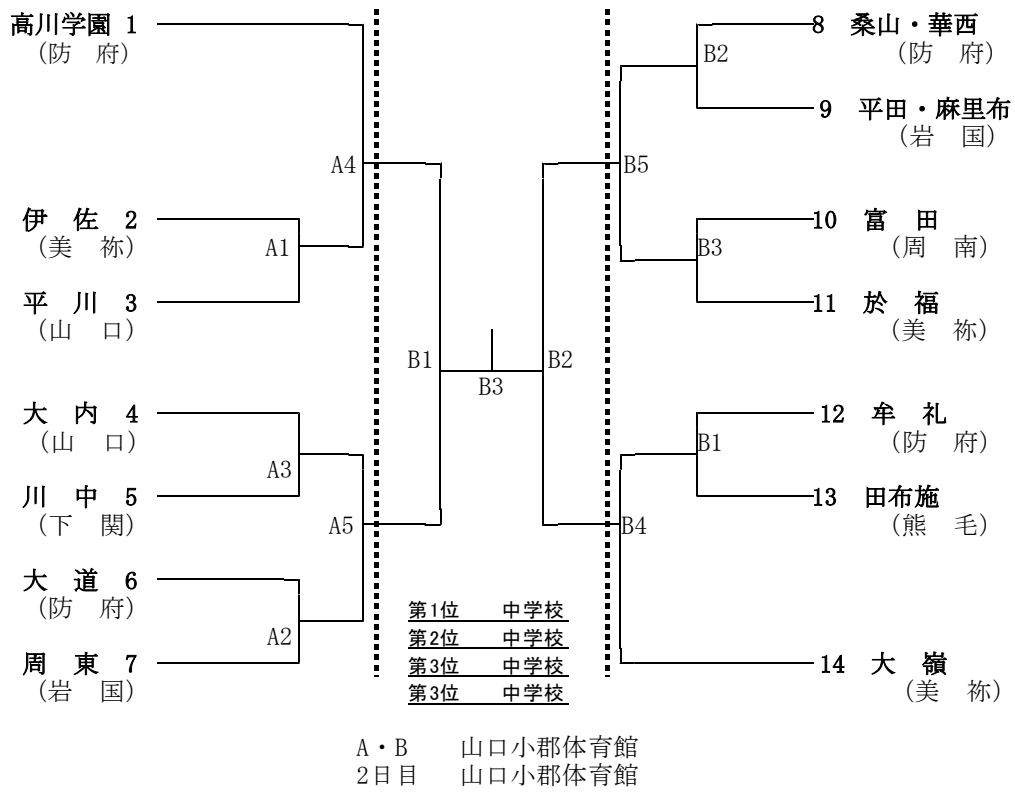

バレーボール組合せ

【男子の部】

【女子の部】

第一日目	開館時間 8:00	開会式 9:00	プロトコール開始 9:30
第二日目	開館時間 8:00	監督者会議 8:20	プロトコール開始 9:00