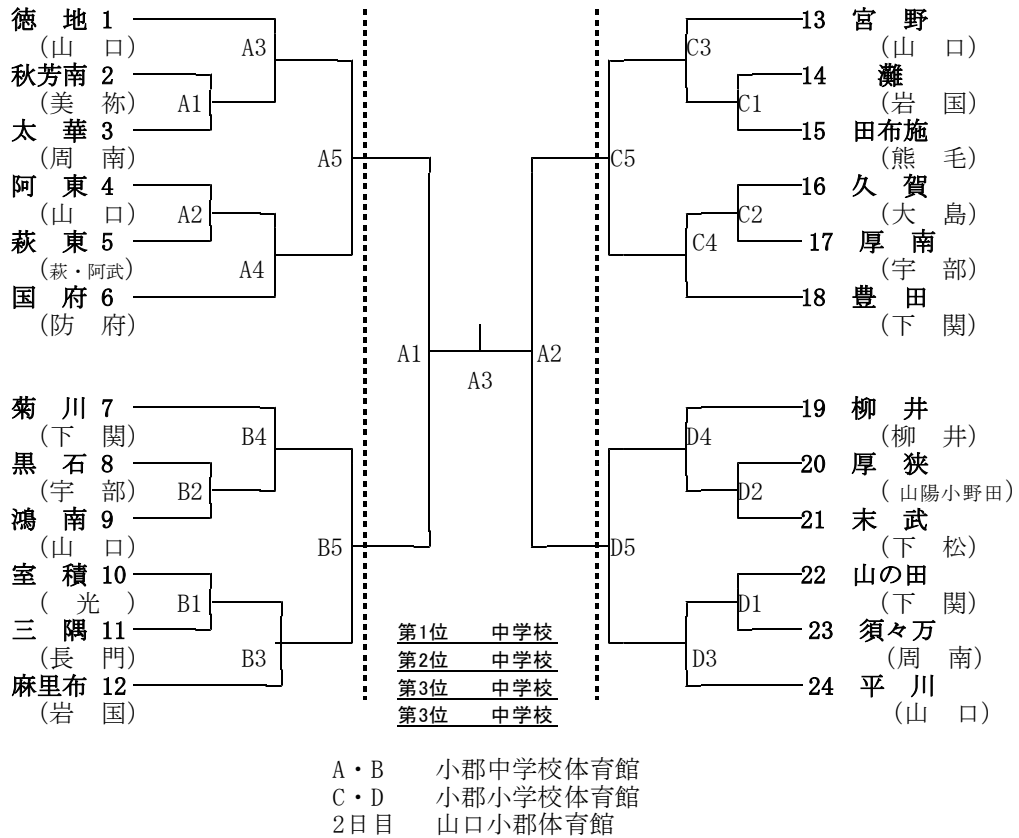

バレーボール組合せ

【男子の部】

【女子の部】

第一日目	開館時間 8:00	開会式 9:00	プロトコール開始 9:30
第二日目	開館時間 8:00	監督者会議 8:20	プロトコール開始 9:00